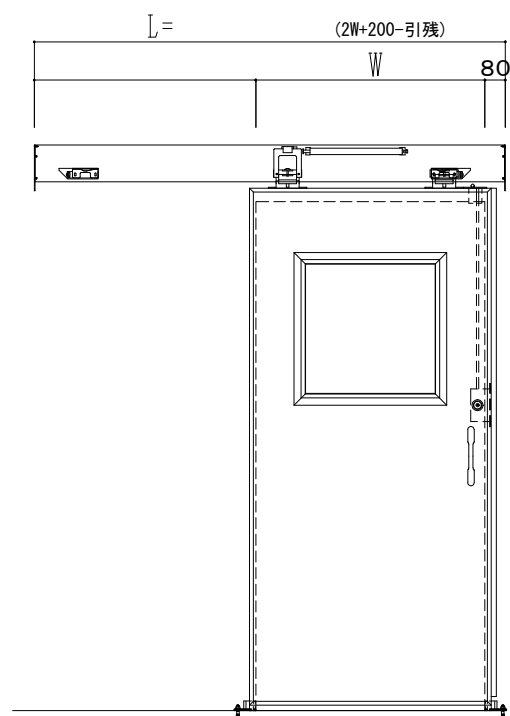

SUS開口枠
アルミ縁枠

作図縮尺	
正面図	1 / 1
水平断面図	4 / 1
垂直断面図	4 / 1

SUNWIZZ

品名: スライドドア

型名: SSR40 (V2.0) -片引手動-3方

SSR40-20KLS3UN10-2201