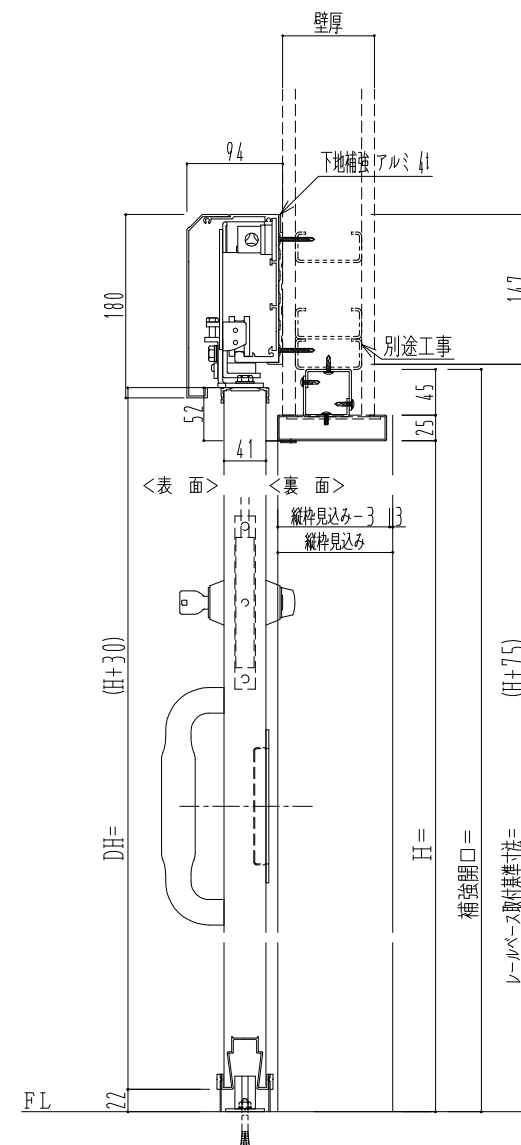

SUS開口枠
アルミ縁枠

作図縮尺	
正面図	1 / 1
水平断面図	4 / 1
垂直断面図	4 / 1

SUNWIZZ

品名: スライドドア

型名: SSR40 (V2.0) -片引手動-3方

SSR40-20KLS3UN10-2201