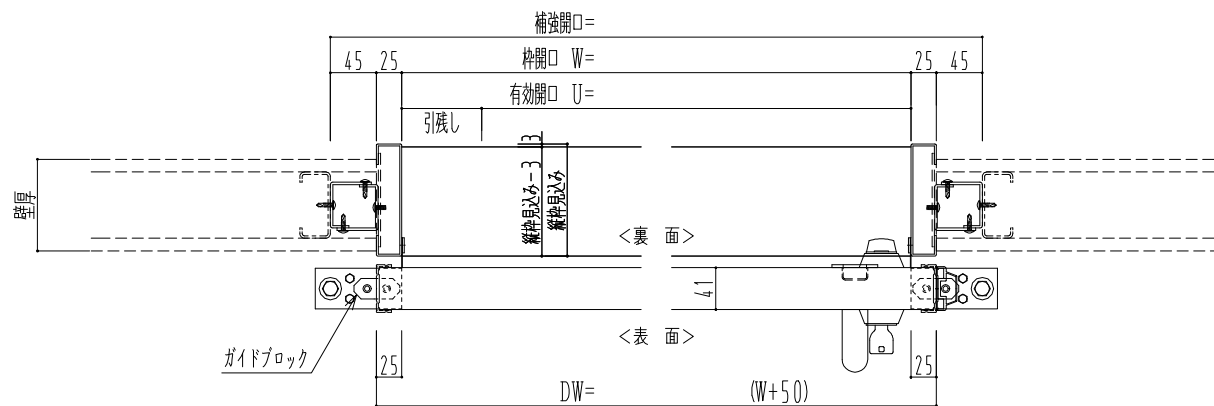

SUS開口枠
アルミ縁枠

作図縮尺	
正面図	1 / 1
水平断面図	4 / 1
垂直断面図	4 / 1

SUNWIZZ

品名: スライドドア

型名: SSR40 (V2.0) -片引手動-3方

SSR40-20KLS3UN10-2201