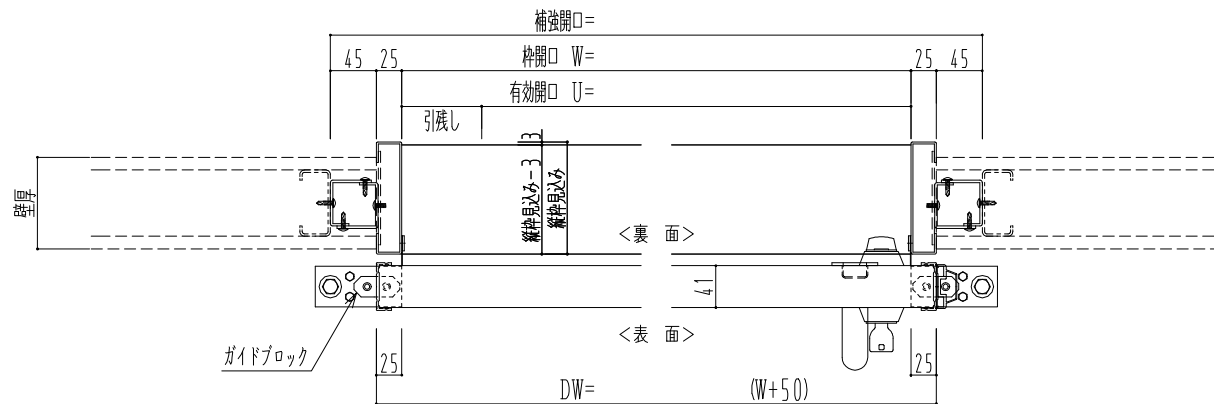

SUS開口枠  
アルミ縁枠

作図縮尺	
正面図	1 / 1
水平断面図	4 / 1
垂直断面図	4 / 1

<b>SUNWIZZ</b>	品名: スライドドア	型名: SSR40 (V2.0)-片引手動-3方 サニタリー	SSR40-20KLS3UN11-2201
----------------	------------	--------------------------------	-----------------------