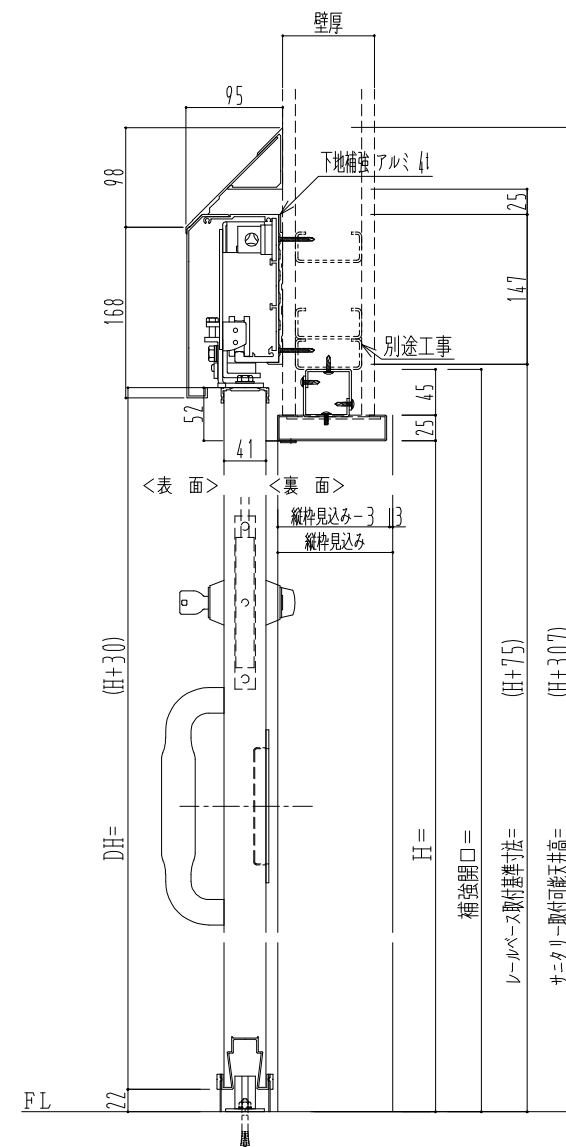

SUS開口枠  
アルミ縁枠

作図縮尺	
正面図	1 / 1
水平断面図	4 / 1
垂直断面図	4 / 1

<b>SUNWIZZ</b>	品名: スライドドア	型名: SSR40 (V2.0)-片引手動-3方 サニタリー	SSR40-20KLS3UN11-2201
----------------	------------	--------------------------------	-----------------------