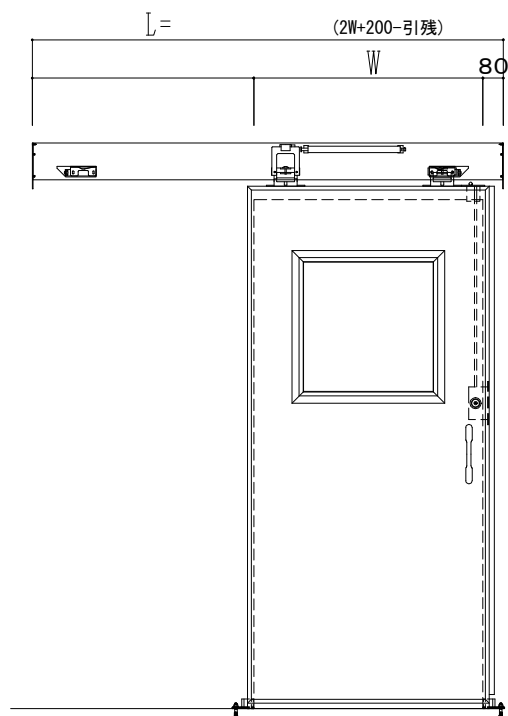

SUS開口枠  
アルミ縁枠

作図縮尺	
正面図	1 / 1
水平断面図	4 / 1
垂直断面図	4 / 1

<b>SUNWIZZ</b>	品名: スライドドア	型名: SSR40 (V2.0)-片引手動-3方 サニタリー	SSR40-20KLS3UN11-2201
----------------	------------	--------------------------------	-----------------------