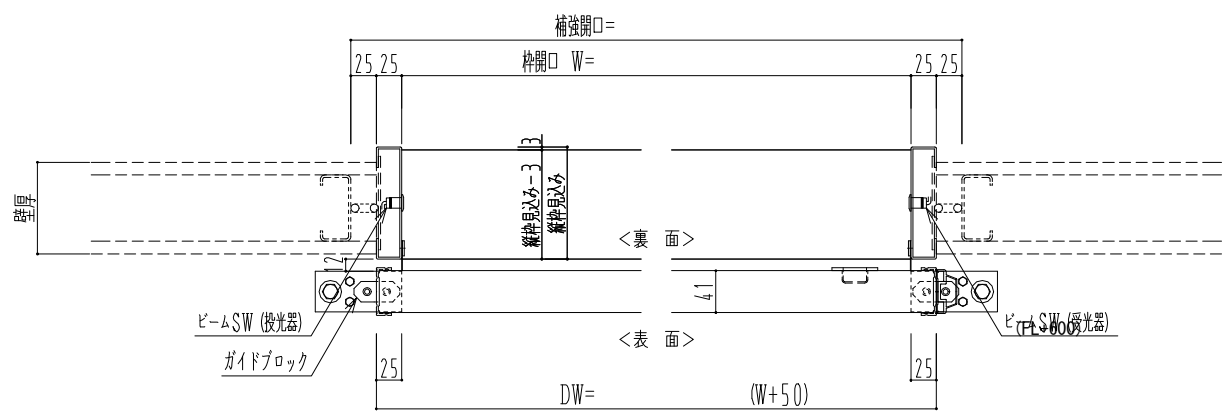

アルミ開口枠
アルミ縁枠

自動ドア装置 フルテック (株) DC-20F

作図縮尺	
正面図	1 / 1
水平断面図	4 / 1
垂直断面図	4 / 1

SUNWIZZ	品名: スライドドア	型名: SSR40 (V2.0) - 片引自動-3方 上部	SSR40-20KLT3A020-2201
----------------	------------	-------------------------------	-----------------------