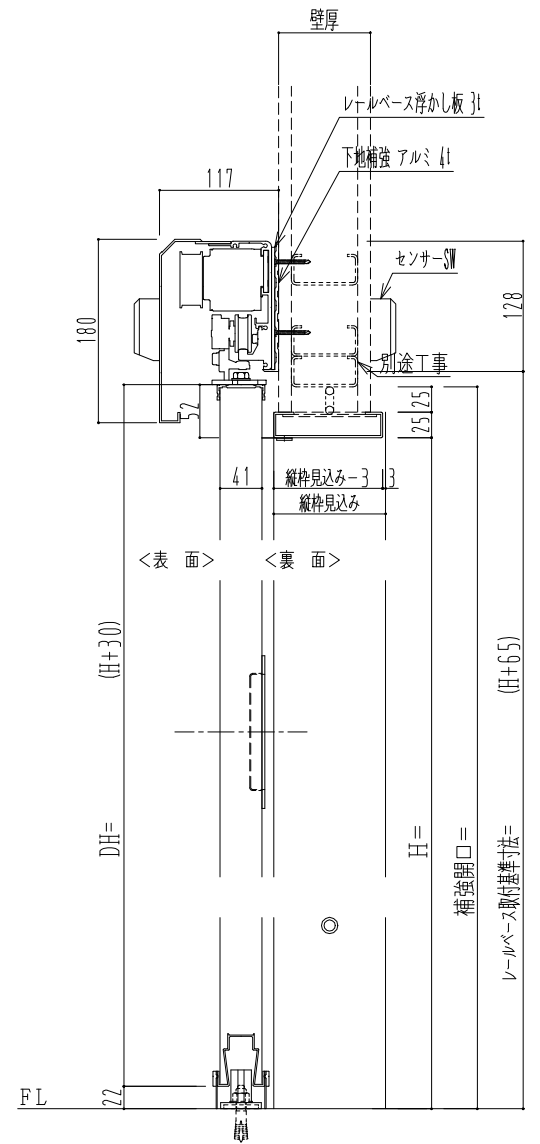

アルミ開口枠
アルミ縁枠

自動ドア装置 フルテック (株) DC-20F

作図縮尺	
正面図	1 / 1
水平断面図	4 / 1
垂直断面図	4 / 1

SUNWIZZ	品名: スライドドア	型名: SSR40 (V2.0) - 片引自動-3方 上部	SSR40-20KLT3A020-2201
----------------	------------	-------------------------------	-----------------------