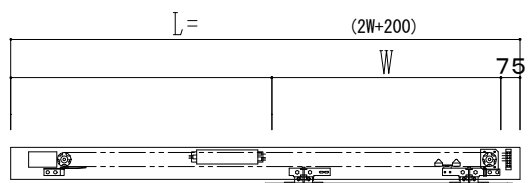

アルミ開口枠
アルミ縁枠

自動ドア装置 フルテック (株) DC-20F

作図縮尺	
正面図	1 / 1
水平断面図	4 / 1
垂直断面図	4 / 1

SUNWIZZ	品名: スライドドア	型名: SSR40 (V2.0) - 片引自動-3方 上部	SSR40-20KLT3A020-2201
----------------	------------	-------------------------------	-----------------------