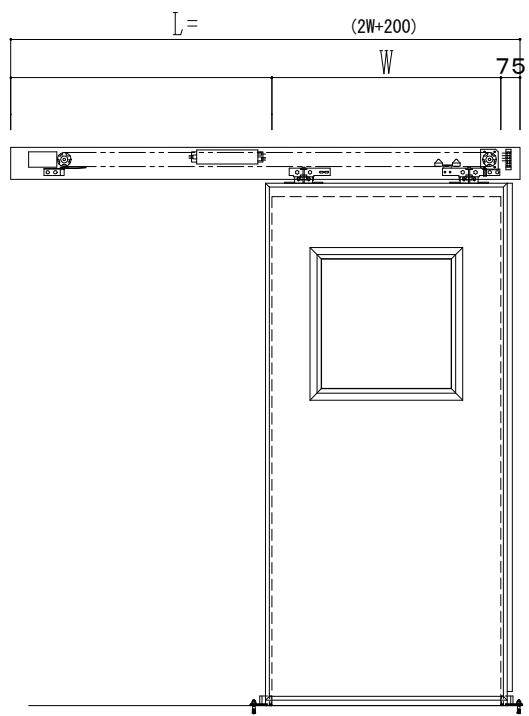

アルミ開口枠
アルミ縁枠

自動ドア装置 フルテック (株) DC-20F

作図縮尺	
正面図	1 / 1
水平断面図	4 / 1
垂直断面図	4 / 1