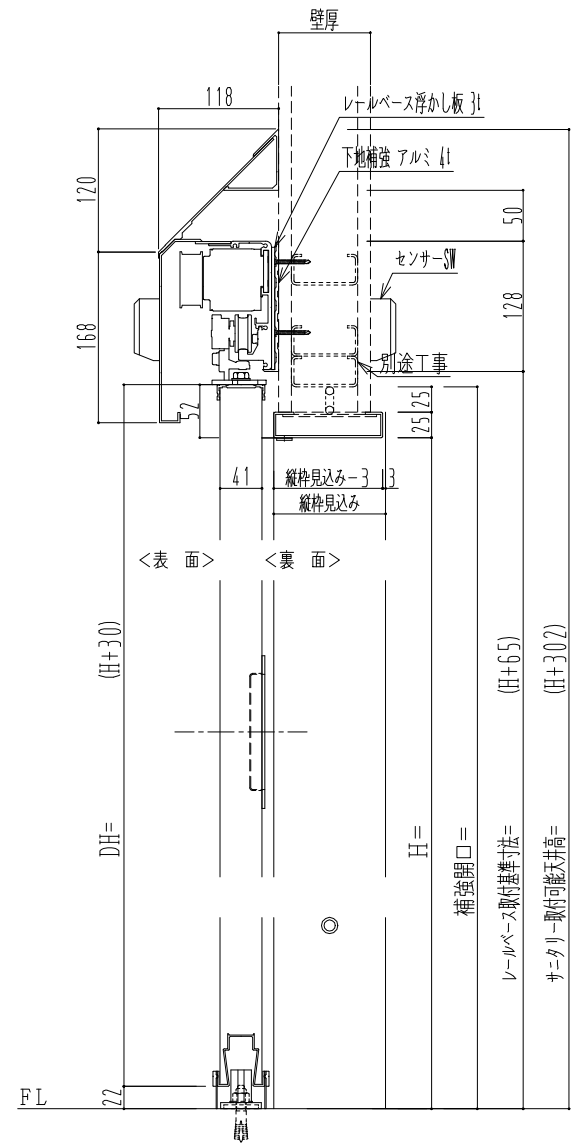

アルミ開口枠
アルミ縁枠

自動ドア装置 フルテック (株) DC-20F

作図縮尺	
正面図	1 / 1
水平断面図	4 / 1
垂直断面図	4 / 1