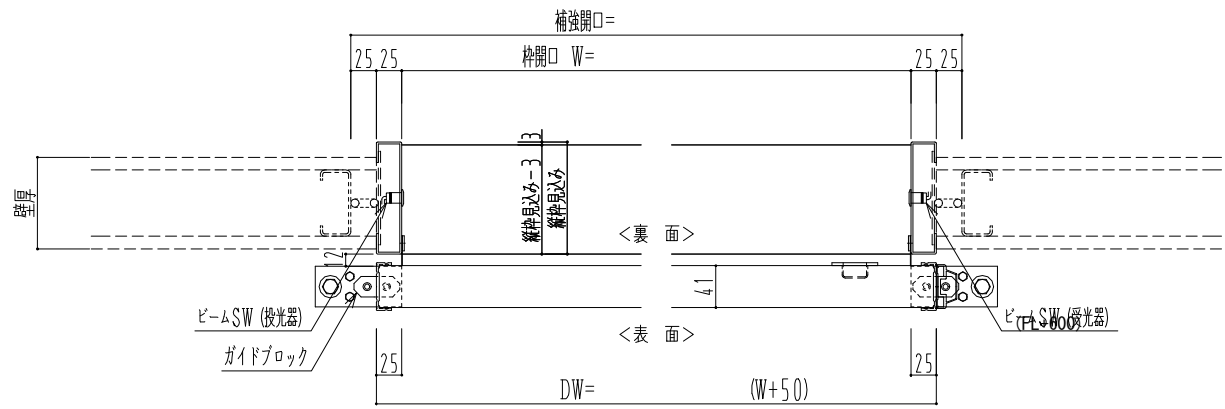

アルミ開口枠
アルミ縁枠

自動ドア装置 フルテック (株) DC-20F

作図縮尺	
正面図	1 / 1
水平断面図	4 / 1
垂直断面図	4 / 1