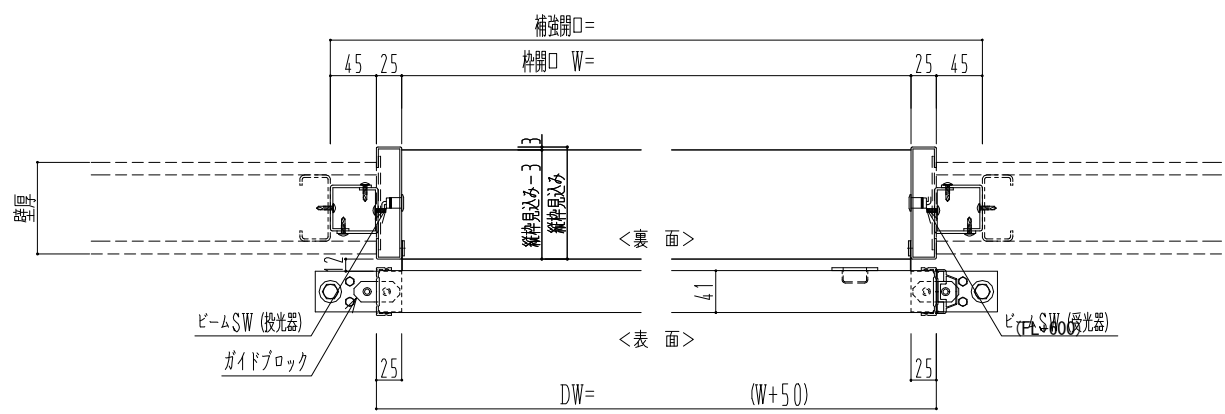

アルミ開口枠
アルミ縁枠

自動ドア装置 フルテック (株) DC-20F

作図縮尺	
正面図	1 / 1
水平断面図	4 / 1
垂直断面図	4 / 1

SUNWIZZ	品名: スライドドア	型名: SSR40 (V2.0) -片引自動-3方 上部	SSR40-20KLT3AN20-2201
----------------	------------	------------------------------	-----------------------