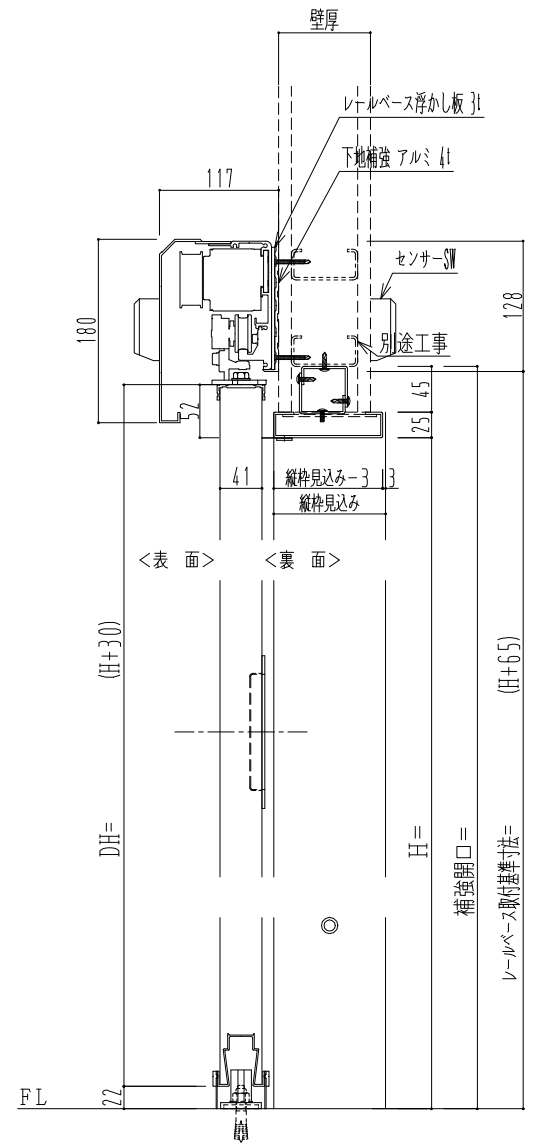

アルミ開口枠
アルミ縁枠

自動ドア装置 フルテック (株) DC-20F

作図縮尺	
正面図	1 / 1
水平断面図	4 / 1
垂直断面図	4 / 1

SUNWIZZ	品名: スライドドア	型名: SSR40 (V2.0) -片引自動-3方 上部	SSR40-20KLT3AN20-2201
----------------	------------	------------------------------	-----------------------