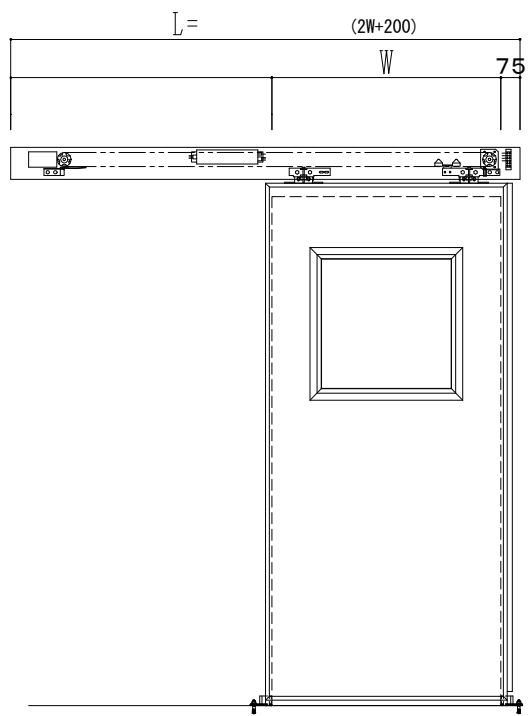

アルミ開口枠
アルミ縁枠

自動ドア装置 フルテック (株) DC-20F

作図縮尺	
正面図	1 / 1
水平断面図	4 / 1
垂直断面図	4 / 1

SUNWIZZ	品名: スライドドア	型名: SSR40 (V2.0) -片引自動-3方 上部	SSR40-20KLT3AN20-2201
----------------	------------	------------------------------	-----------------------