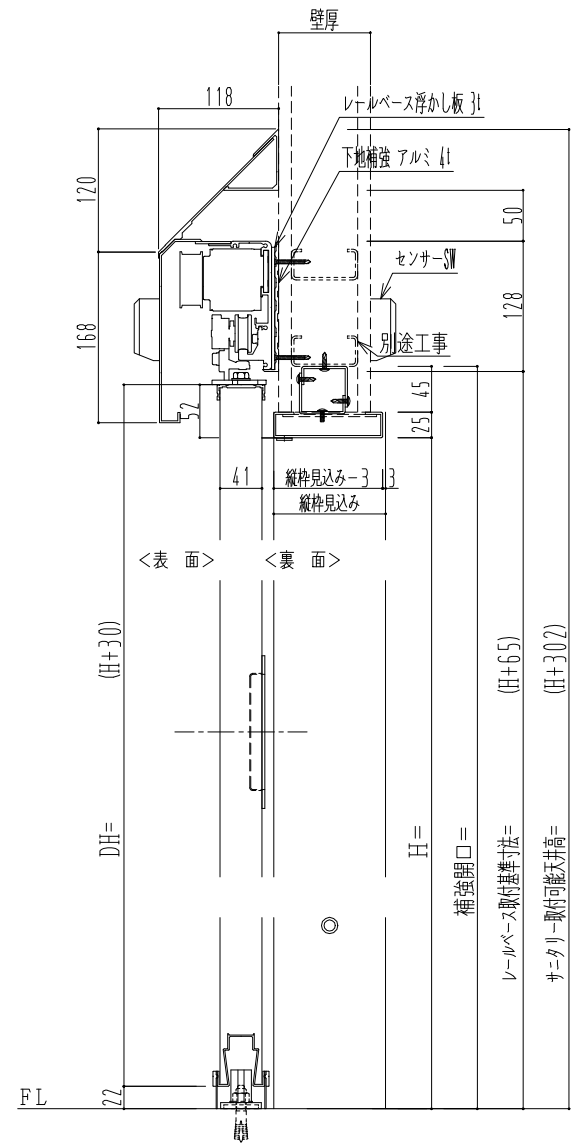

アルミ開口枠  
アルミ縁枠

自動ドア装置 フルテック (株) DC-20F

作図縮尺	
正面図	1 / 1
水平断面図	4 / 1
垂直断面図	4 / 1