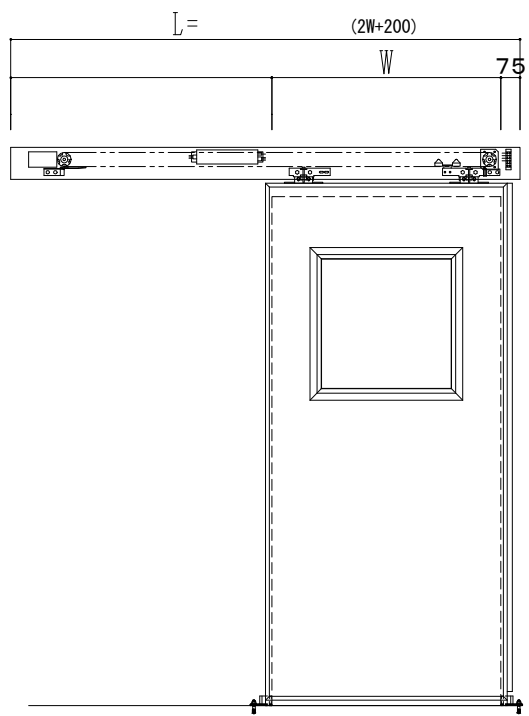

アルミ開口枠  
アルミ縁枠

自動ドア装置 フルテック (株) DC-20F

作図縮尺	
正面図	1 / 1
水平断面図	4 / 1
垂直断面図	4 / 1