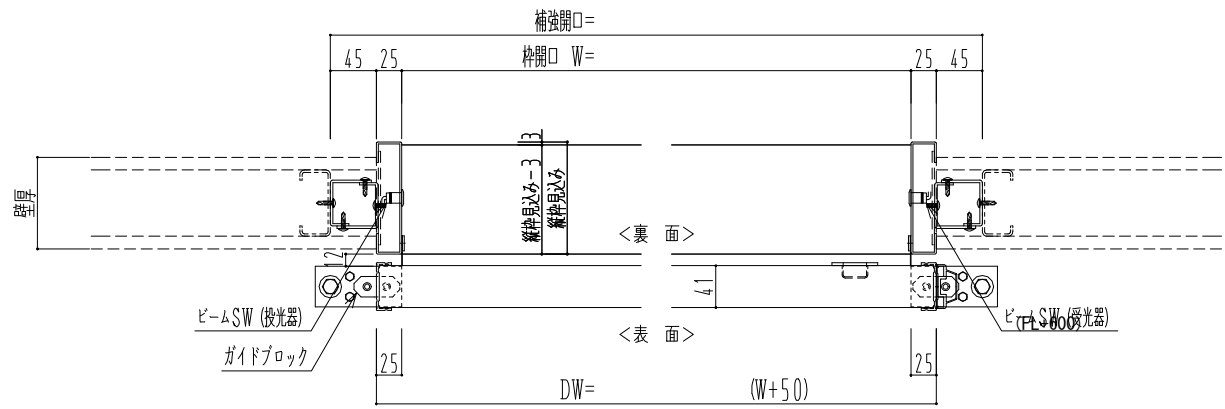

アルミ開口枠  
アルミ縁枠

自動ドア装置 フルテック (株) DC-20F

作図縮尺	
正面図	1 / 1
水平断面図	4 / 1
垂直断面図	4 / 1