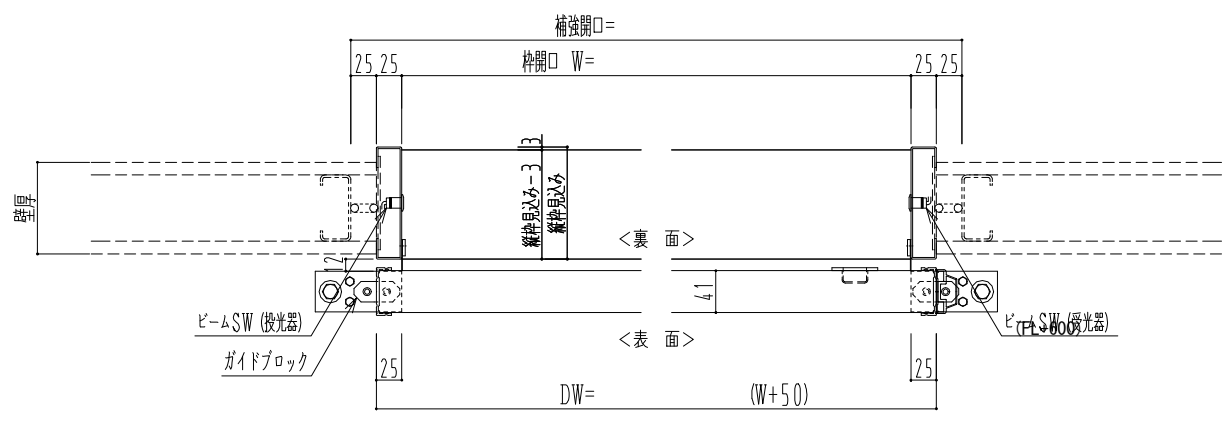

スチール開口枠
アルミ縁枠

自動ドア装置 フルテック (株) DC-20F

作図縮尺	
正面図	1 / 1
水平断面図	4 / 1
垂直断面図	4 / 1

SUNWIZZ	品名: スライドドア	型名: SSR40 (V2.0)-片引自動-3方 上部	SSR40-20KLT3T020-2201
---------	------------	-----------------------------	-----------------------