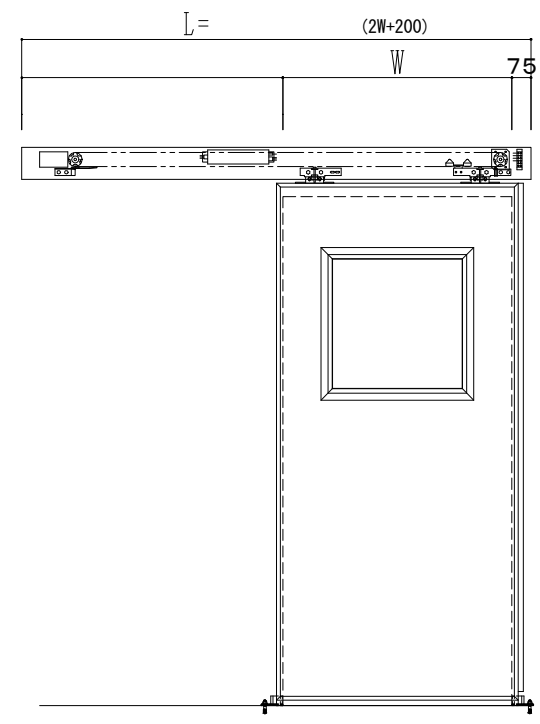

スチール開口枠
アルミ縁枠

自動ドア装置 フルテック (株) DC-20F

作図縮尺	
正面図	1 / 1
水平断面図	4 / 1
垂直断面図	4 / 1

SUNWIZZ	品名: スライドドア	型名: SSR40 (V2.0)-片引自動-3方 上部	SSR40-20KLT3T020-2201
---------	------------	-----------------------------	-----------------------