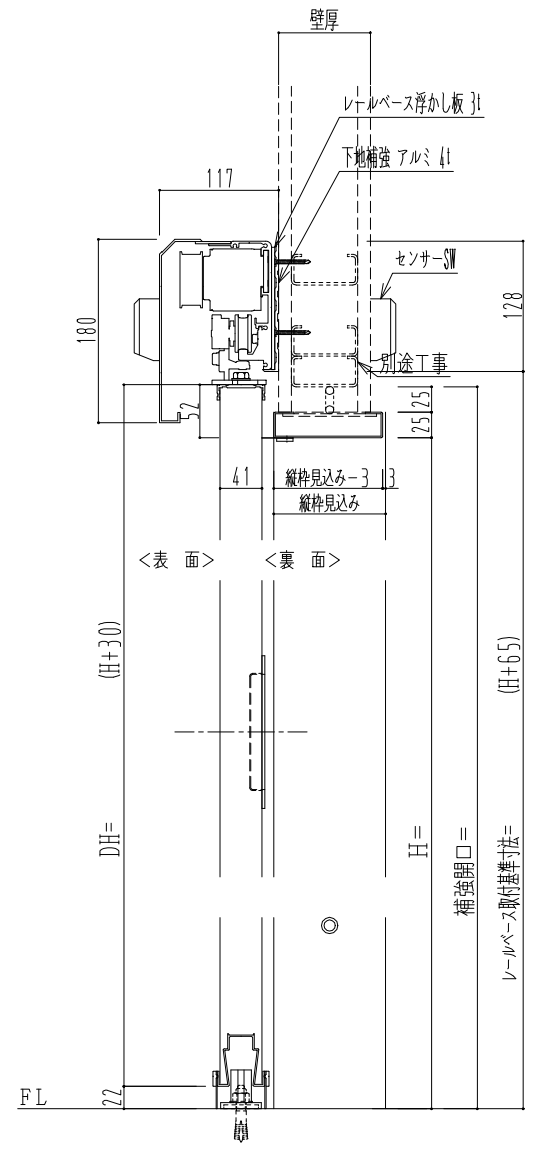

スチール開口枠
アルミ縁枠

自動ドア装置 フルテック (株) DC-20F

作図縮尺	
正面図	1 / 1
水平断面図	4 / 1
垂直断面図	4 / 1

SUNWIZZ	品名: スライドドア	型名: SSR40 (V2.0)-片引自動-3方 上部	SSR40-20KLT3T020-2201
---------	------------	-----------------------------	-----------------------