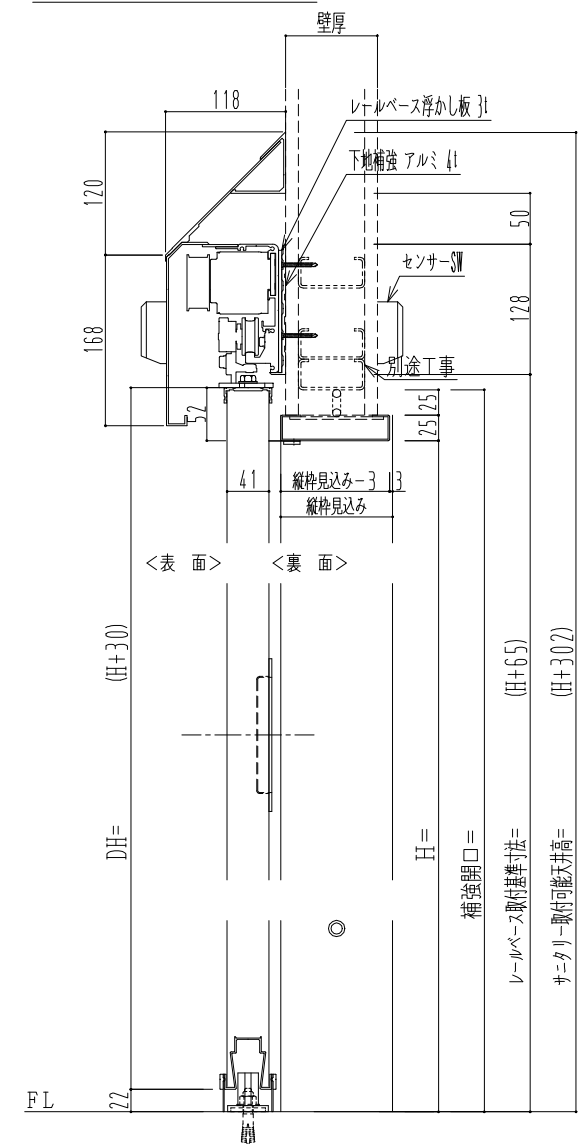

スチール開口枠
アルミ縁枠

自動ドア装置 フルテック (株) DC-20F

作図縮尺	
正面図	1 / 1
水平断面図	4 / 1
垂直断面図	4 / 1

SUNWIZZ	品名: スライドドア	型名: SSR40 (V2.0) - 片引自動-3方 上部 サニター	SSR40-20KLT3T021-2201
----------------	------------	------------------------------------	-----------------------