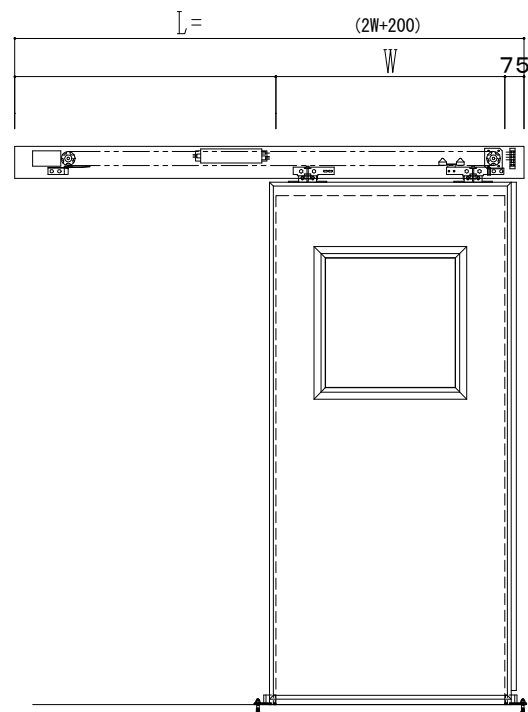

スチール開口枠
アルミ縁枠

自動ドア装置 フルテック (株) DC-20F

作図縮尺	
正面図	1 / 1
水平断面図	4 / 1
垂直断面図	4 / 1

SUNWIZZ	品名: スライドドア	型名: SSR40 (V2.0) - 片引自動-3方 上部 サニター	SSR40-20KLT3T021-2201
----------------	------------	------------------------------------	-----------------------