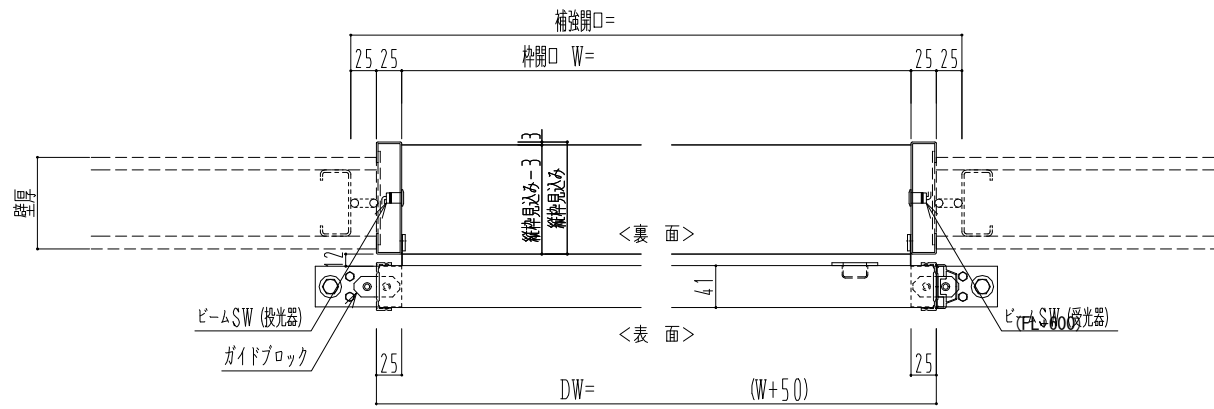

スチール開口枠
アルミ縁枠

自動ドア装置 フルテック (株) DC-20F

作図縮尺	
正面図	1 / 1
水平断面図	4 / 1
垂直断面図	4 / 1

SUNWIZZ	品名: スライドドア	型名: SSR40 (V2.0) - 片引自動-3方 上部 サニター	SSR40-20KLT3T021-2201
----------------	------------	------------------------------------	-----------------------