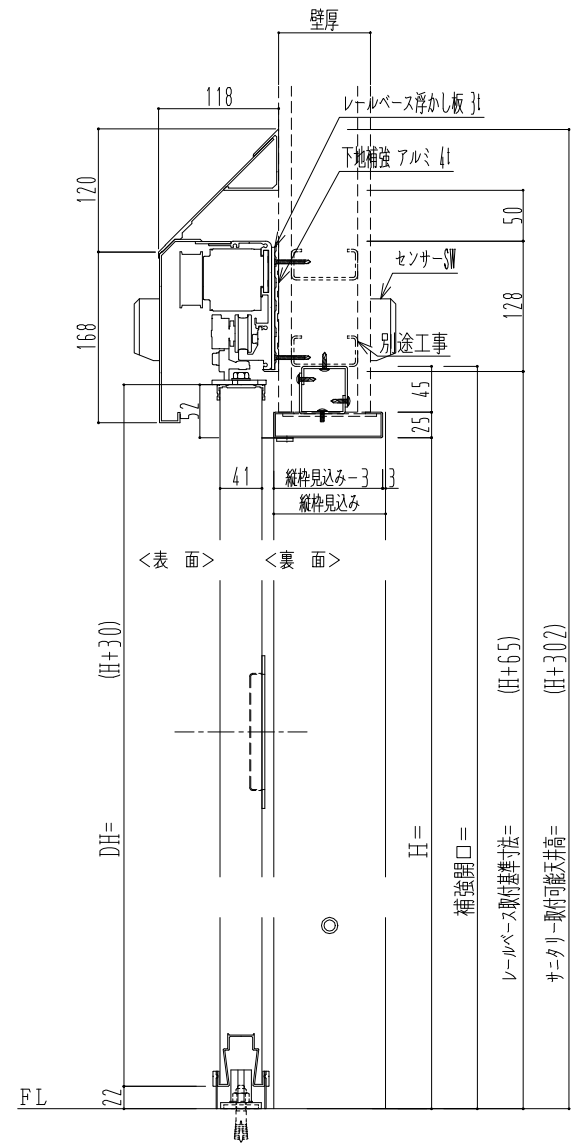

スチール開口枠
アルミ縁枠

自動ドア装置 フルテック (株) DC-20F

作図縮尺	
正面図	1 / 1
水平断面図	4 / 1
垂直断面図	4 / 1