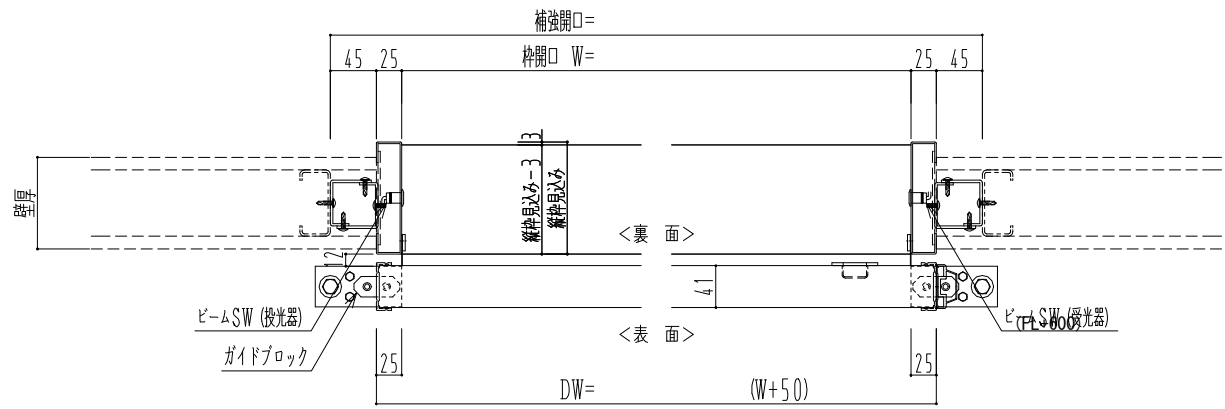

スチール開口枠
アルミ縁枠

自動ドア装置 フルテック (株) DC-20F

作図縮尺	
正面図	1 / 1
水平断面図	4 / 1
垂直断面図	4 / 1