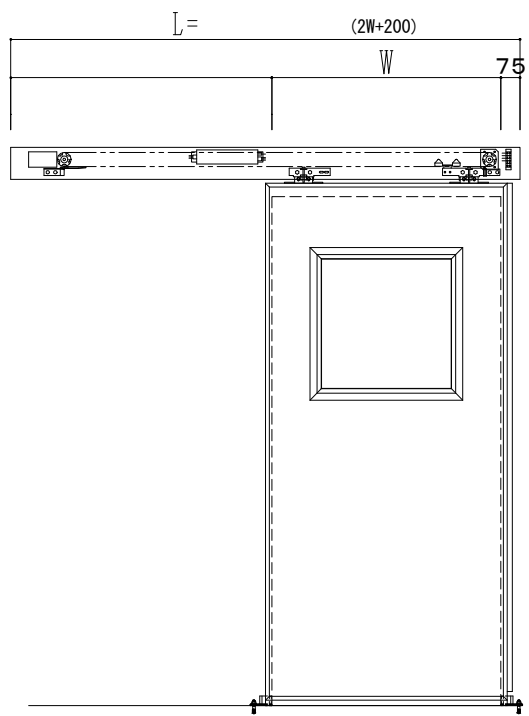

スチール開口枠
アルミ縁枠

自動ドア装置 フルテック (株) DC-20F

作図縮尺	
正面図	1 / 1
水平断面図	4 / 1
垂直断面図	4 / 1