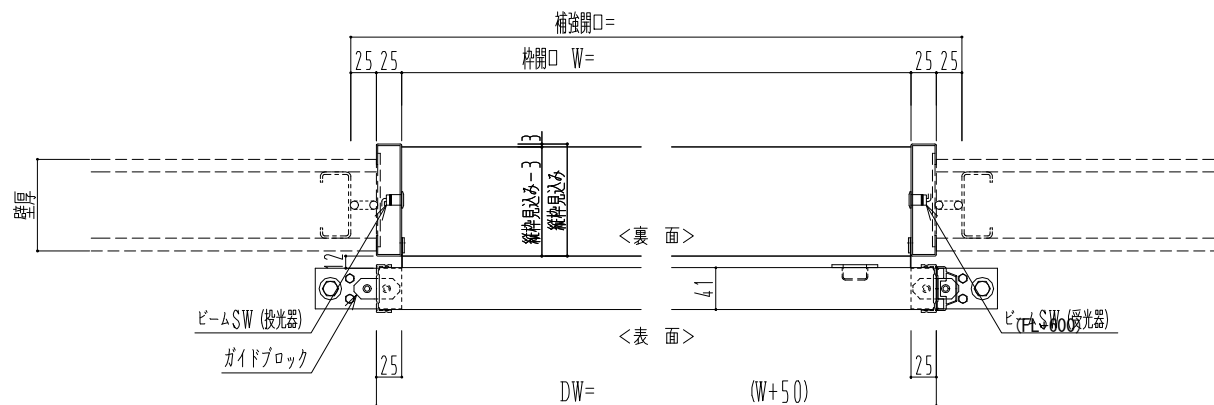

SUS開口枠
アルミ縁枠

自動ドア装置 フルテック (株) DC-20F

| 作図縮尺 | |
|-------|-------|
| 正面図 | 1 / 1 |
| 水平断面図 | 4 / 1 |
| 垂直断面図 | 4 / 1 |

SUNWIZZ

品名: スライドドア

型名: SSR40 (V2.0) - 片引自動-3方 上部

SSR40-20KLT3U020-2201