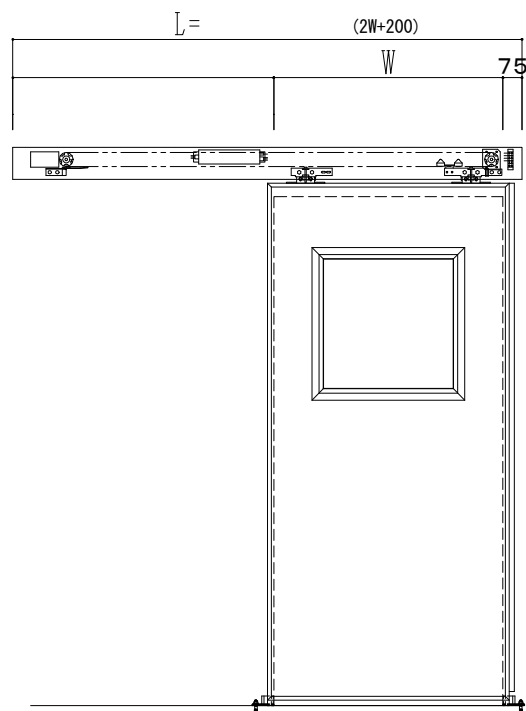

SUS開口枠
アルミ縁枠

自動ドア装置 フルテック (株) DC-20F

| 作図縮尺 | |
|-------|-------|
| 正面図 | 1 / 1 |
| 水平断面図 | 4 / 1 |
| 垂直断面図 | 4 / 1 |

SUNWIZZ

品名: スライドドア

型名: SSR40 (V2.0) - 片引自動-3方 上部

SSR40-20KLT3U020-2201