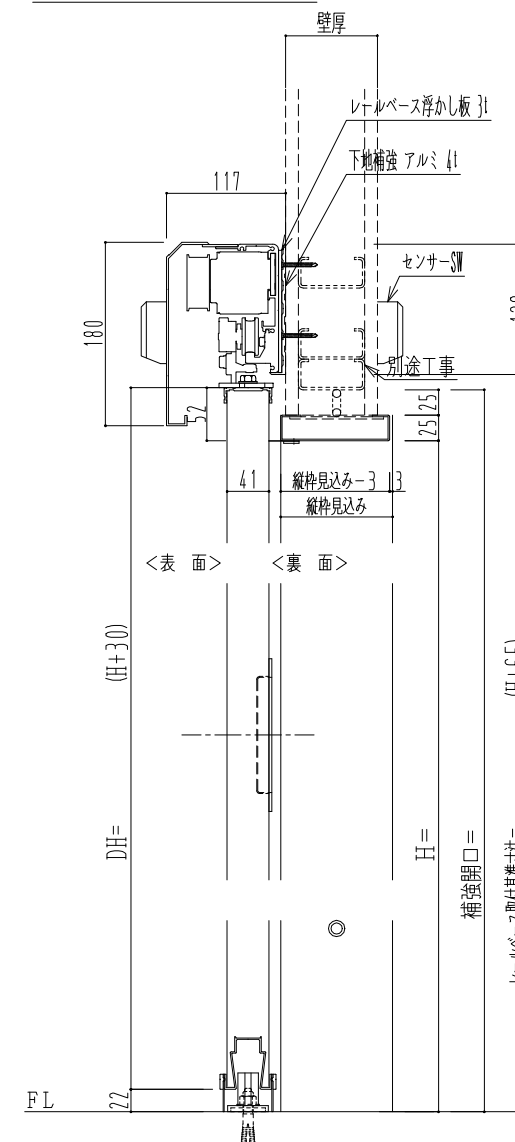

SUS開口枠
アルミ縁枠

自動ドア装置 フルテック (株) DC-20F

| 作図縮尺 | |
|-------|-------|
| 正面図 | 1 / 1 |
| 水平断面図 | 4 / 1 |
| 垂直断面図 | 4 / 1 |

SUNWIZZ

品名: スライドドア

型名: SSR40 (V2.0) - 片引自動-3方 上部

SSR40-20KLT3U020-2201