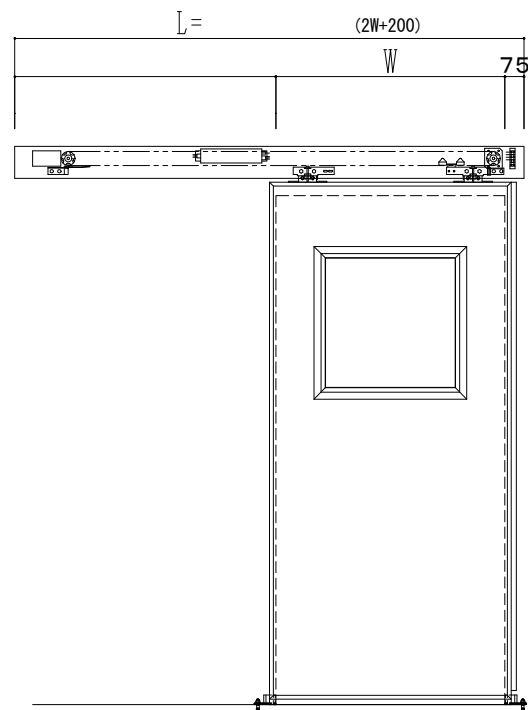

SUS開口枠
アルミ縁枠

自動ドア装置 フルテック(株)DC-20F

作図縮尺	
正面図	1 / 1
水平断面図	4 / 1
垂直断面図	4 / 1

SUNWIZZ	品名: スライドドア	型名: SSR40 (V2.0)-片引自動-3方 上部 サニター	SSR40-20KLT3U021-2201
----------------	------------	----------------------------------	-----------------------