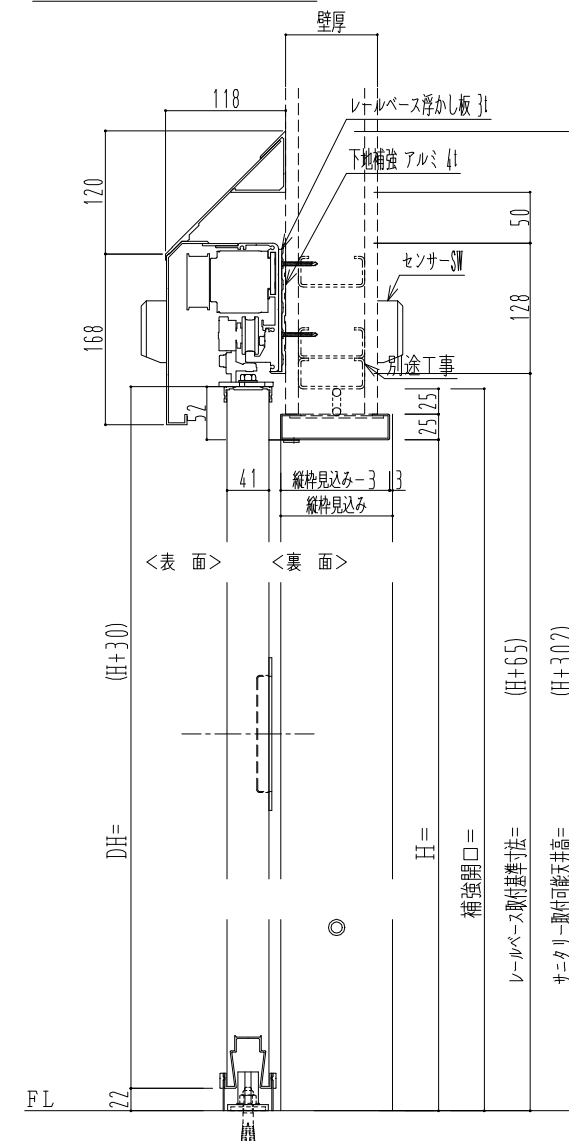

SUS開口枠
アルミ縁枠

自動ドア装置 フルテック(株)DC-20F

作図縮尺	
正面図	1 / 1
水平断面図	4 / 1
垂直断面図	4 / 1

SUNWIZZ	品名: スライドドア	型名: SSR40 (V2.0)-片引自動-3方 上部 サニター	SSR40-20KLT3U021-2201
----------------	------------	----------------------------------	-----------------------