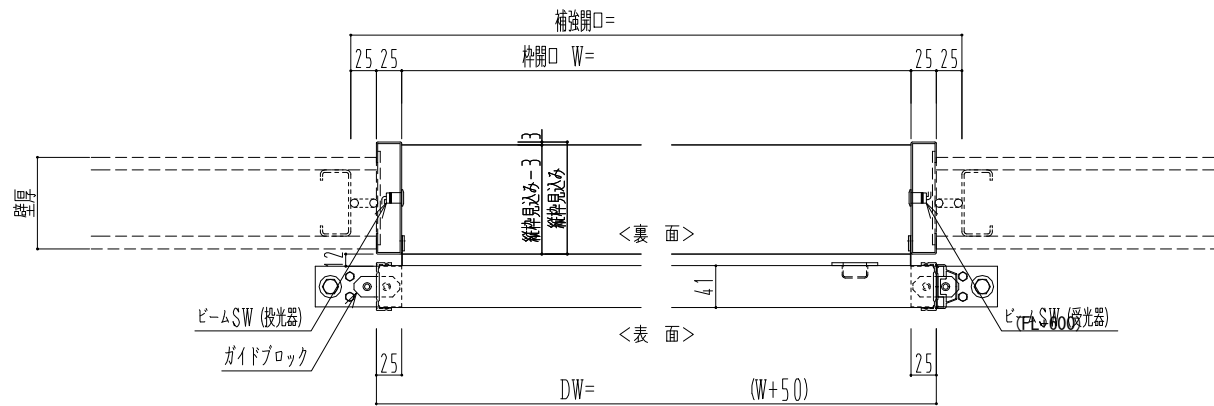

SUS開口枠
アルミ縁枠

自動ドア装置 フルテック(株)DC-20F

作図縮尺	
正面図	1 / 1
水平断面図	4 / 1
垂直断面図	4 / 1

SUNWIZZ	品名: スライドドア	型名: SSR40 (V2.0)-片引自動-3方 上部 サニター	SSR40-20KLT3U021-2201
----------------	------------	----------------------------------	-----------------------