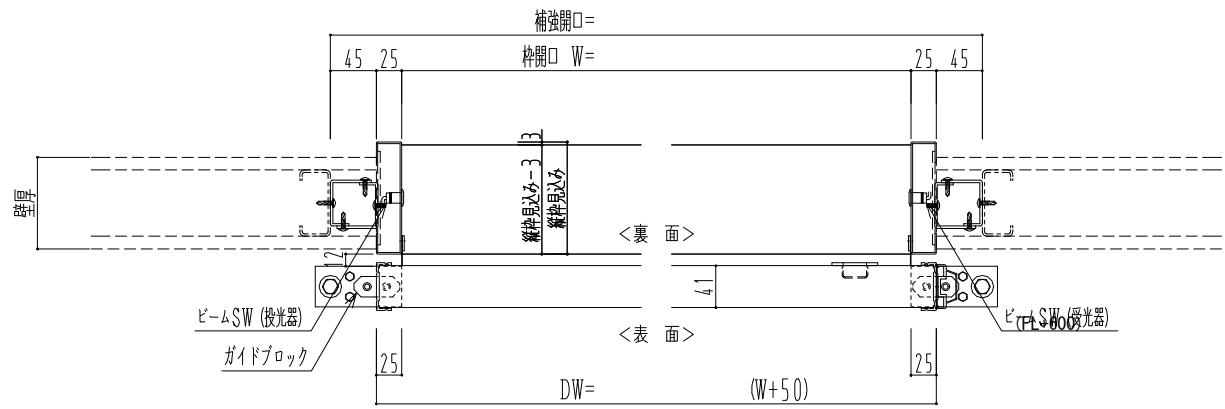

SUS開口枠
アルミ縁枠

自動ドア装置 フルテック (株) DC-20F

作図縮尺	
正面図	1 / 1
水平断面図	4 / 1
垂直断面図	4 / 1