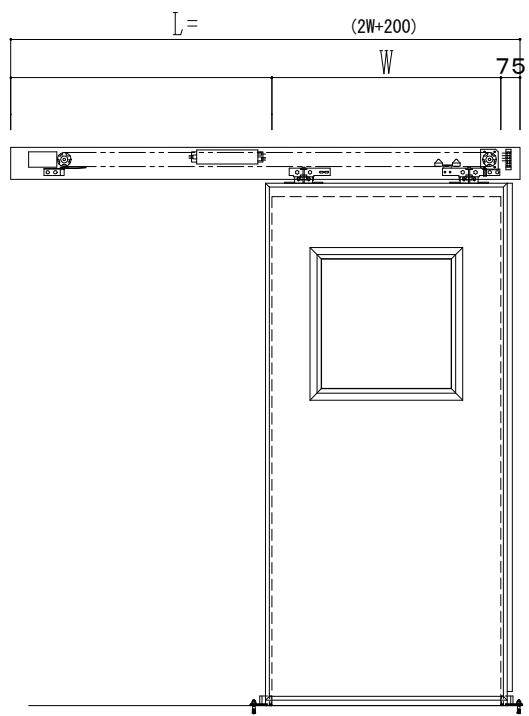

SUS開口枠
アルミ縁枠

自動ドア装置 フルテック (株) DC-20F

作図縮尺	
正面図	1 / 1
水平断面図	4 / 1
垂直断面図	4 / 1