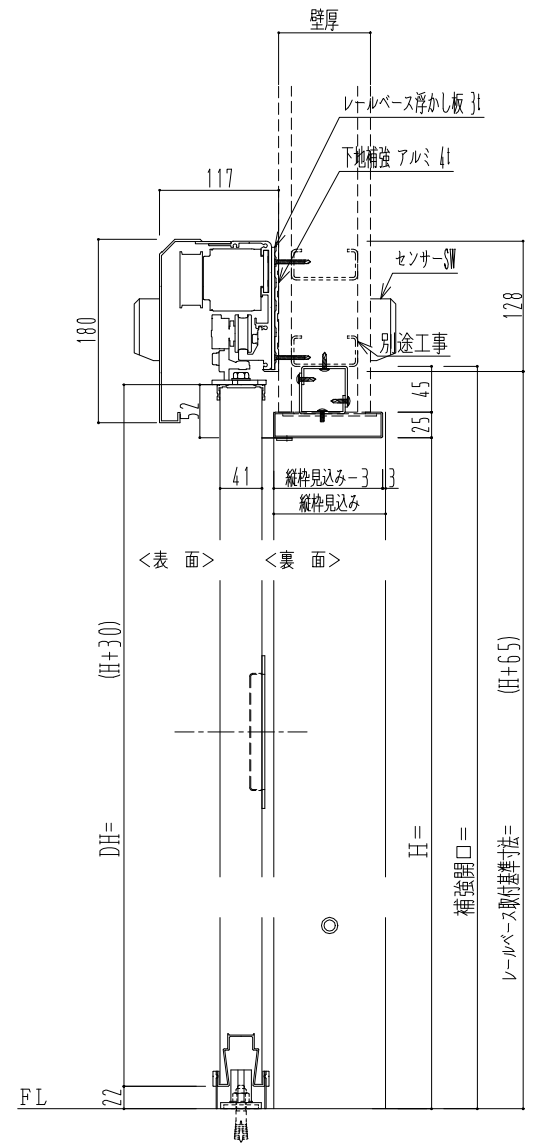

SUS開口枠
アルミ縁枠

自動ドア装置 フルテック (株) DC-20F

作図縮尺	
正面図	1 / 1
水平断面図	4 / 1
垂直断面図	4 / 1