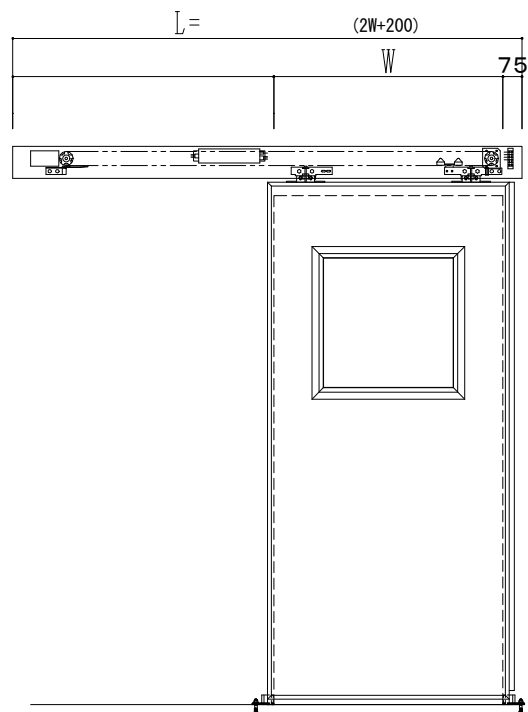

SUS開口枠
アルミ縁枠

自動ドア装置 フルテック (株) DC-20F

作図縮尺	
正面図	1 / 1
水平断面図	4 / 1
垂直断面図	4 / 1

SUNWIZZ

品名: スライドドア

型名: SSR40 (V2.0) - 片引自動-3方 上部 サニター

SSR40-20KLT3UN21-2201