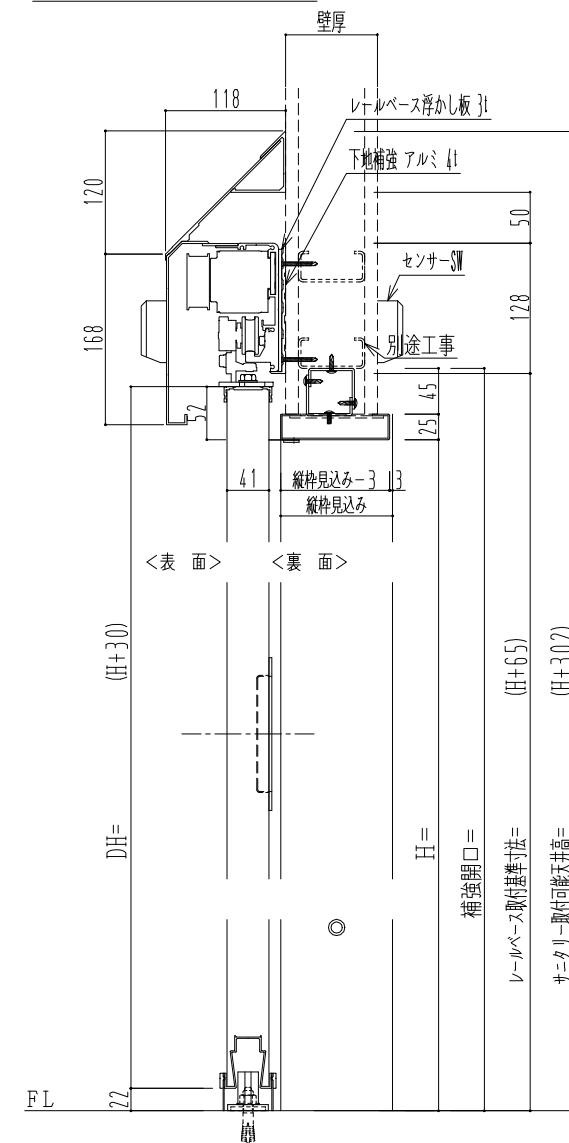

SUS開口枠
アルミ縁枠

自動ドア装置 フルテック (株) DC-20F

作図縮尺	
正面図	1 / 1
水平断面図	4 / 1
垂直断面図	4 / 1

SUNWIZZ

品名: スライドドア

型名: SSR40 (V2.0) - 片引自動-3方 上部 サニター

SSR40-20KLT3UN21-2201