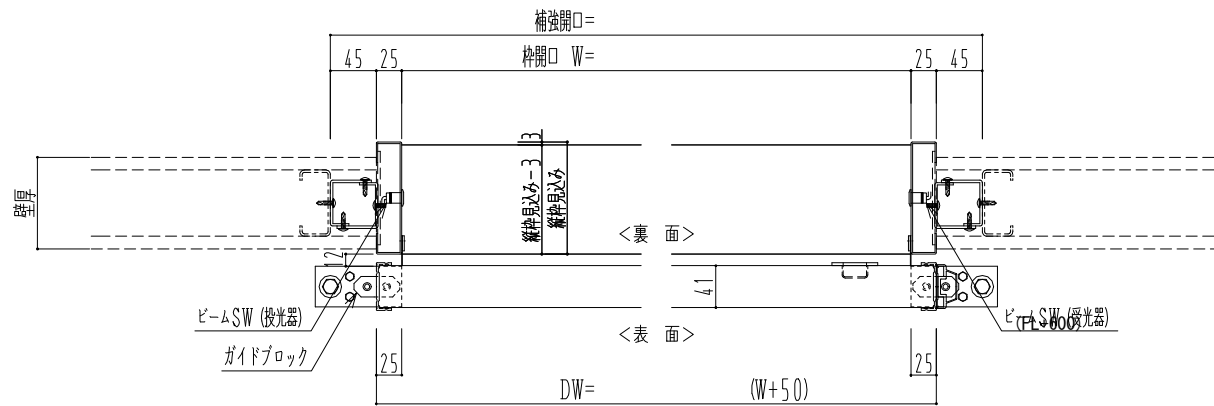

SUS開口枠
アルミ縁枠

自動ドア装置 フルテック (株) DC-20F

作図縮尺	
正面図	1 / 1
水平断面図	4 / 1
垂直断面図	4 / 1

SUNWIZZ

品名: スライドドア

型名: SSR40 (V2.0) - 片引自動-3方 上部 サニター

SSR40-20KLT3UN21-2201