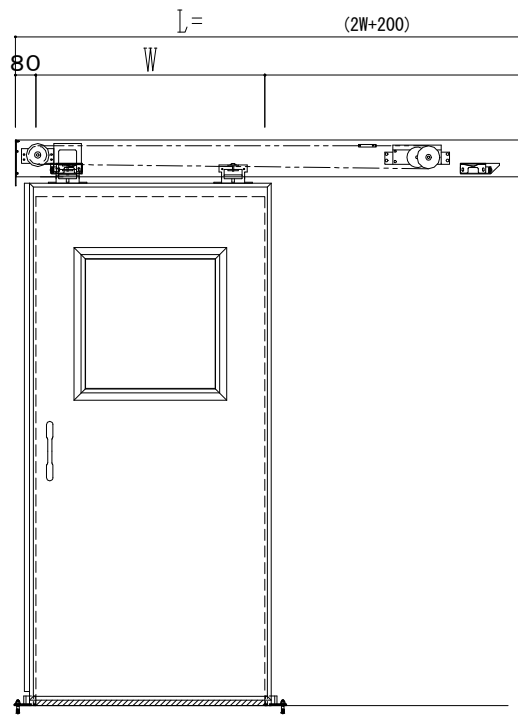

アルミ開口枠  
アルミ縁枠

作図縮尺	
正面図	1 / 1
水平断面図	4 / 1
垂直断面図	4 / 1

SUNWIZZ	品名: スライドドア	型名: SSR40 (V2.0)-片引自閉-3方 サニタリー	SSR40-20KRD3A001-2201
---------	------------	--------------------------------	-----------------------