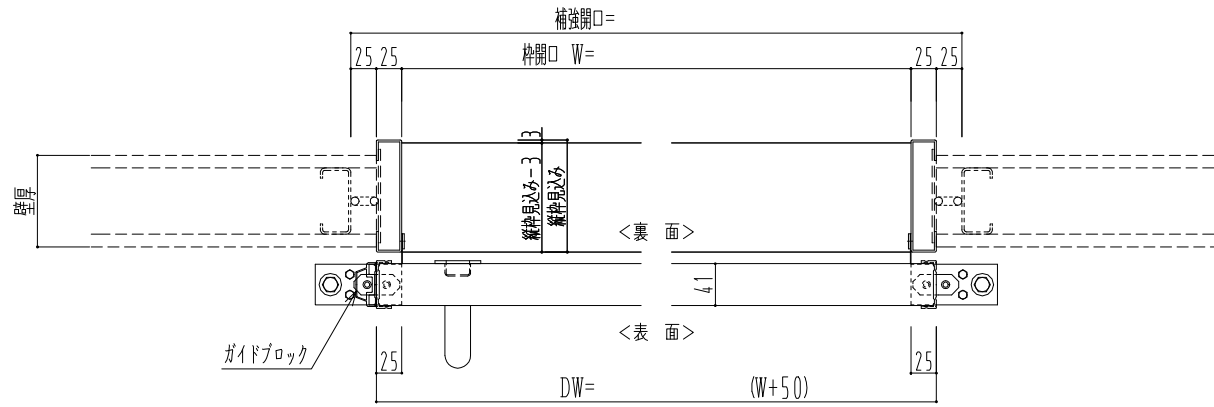

アルミ開口枠  
アルミ縁枠

作図縮尺	
正面図	1 / 1
水平断面図	4 / 1
垂直断面図	4 / 1

SUNWIZZ	品名: スライドドア	型名: SSR40 (V2.0)-片引自閉-3方 サニタリー	SSR40-20KRD3A001-2201
---------	------------	--------------------------------	-----------------------