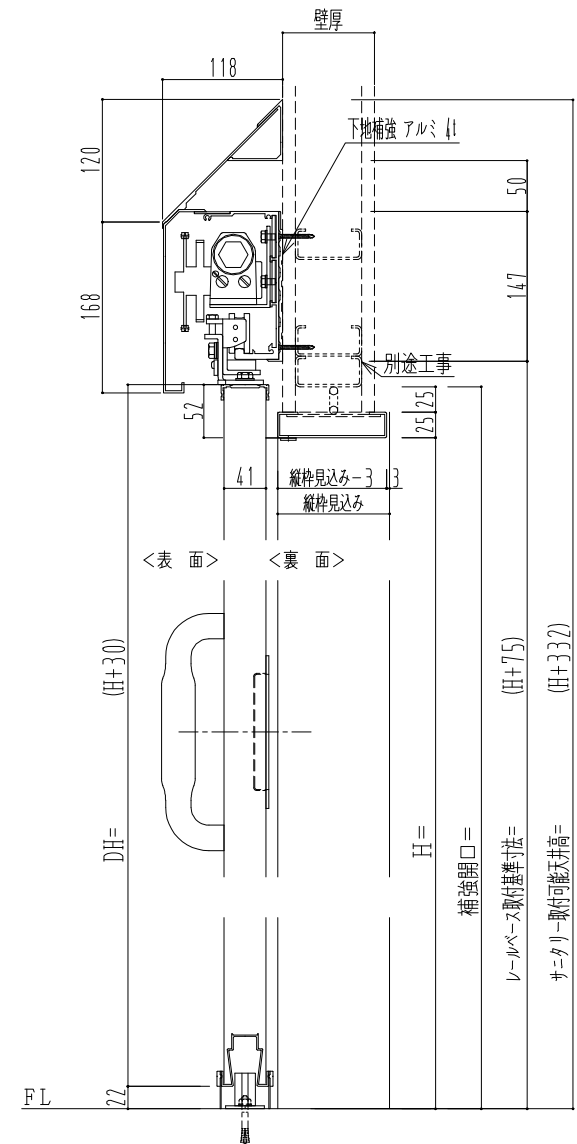

アルミ開口枠  
アルミ縁枠

作図縮尺	
正面図	1 / 1
水平断面図	4 / 1
垂直断面図	4 / 1

SUNWIZZ	品名: スライドドア	型名: SSR40 (V2.0)-片引自閉-3方 サニタリー	SSR40-20KRD3A001-2201
---------	------------	--------------------------------	-----------------------