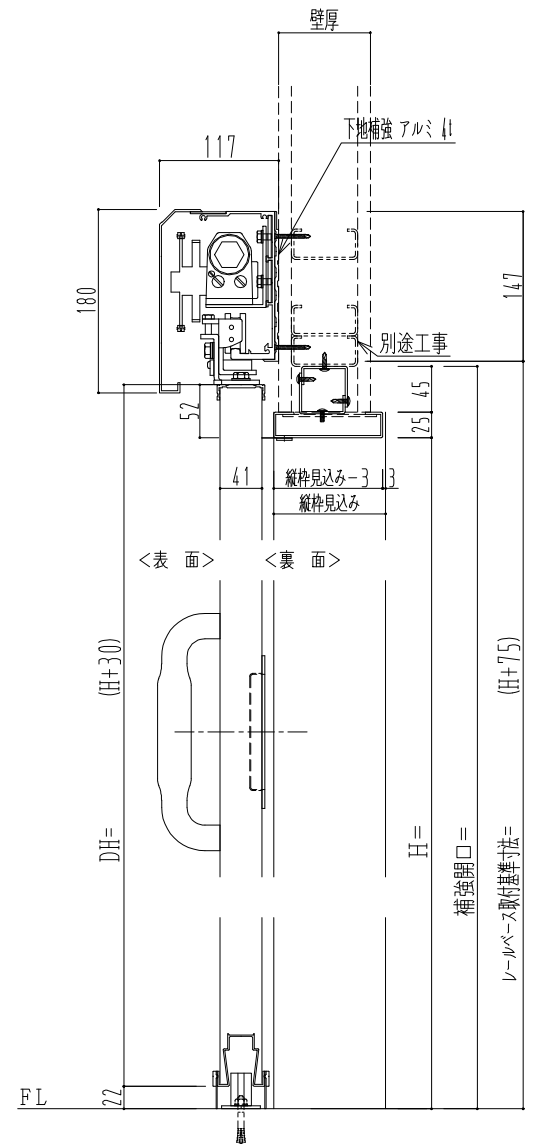

アルミ開口枠  
アルミ縁枠

作図縮尺	
正面図	1 / 1
水平断面図	4 / 1
垂直断面図	4 / 1