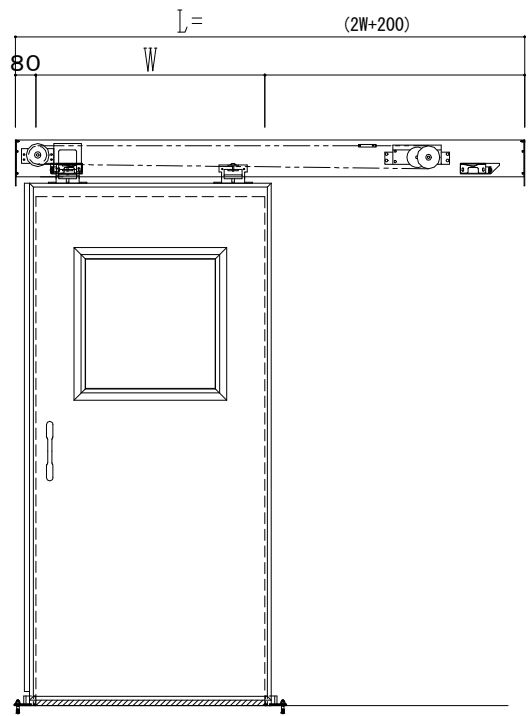

アルミ開口枠  
アルミ縁枠

作図縮尺	
正面図	1 / 1
水平断面図	4 / 1
垂直断面図	4 / 1