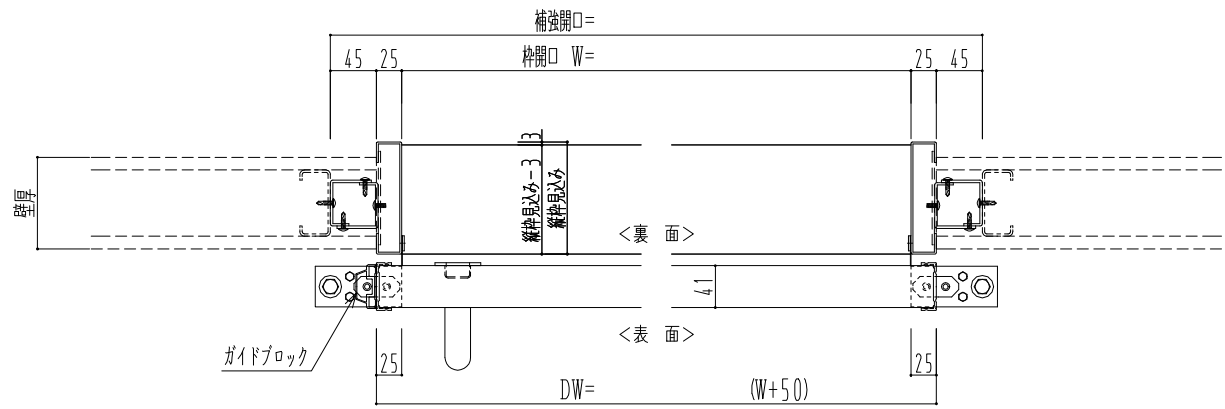

アルミ開口枠  
アルミ縁枠

作図縮尺	
正面図	1 / 1
水平断面図	4 / 1
垂直断面図	4 / 1