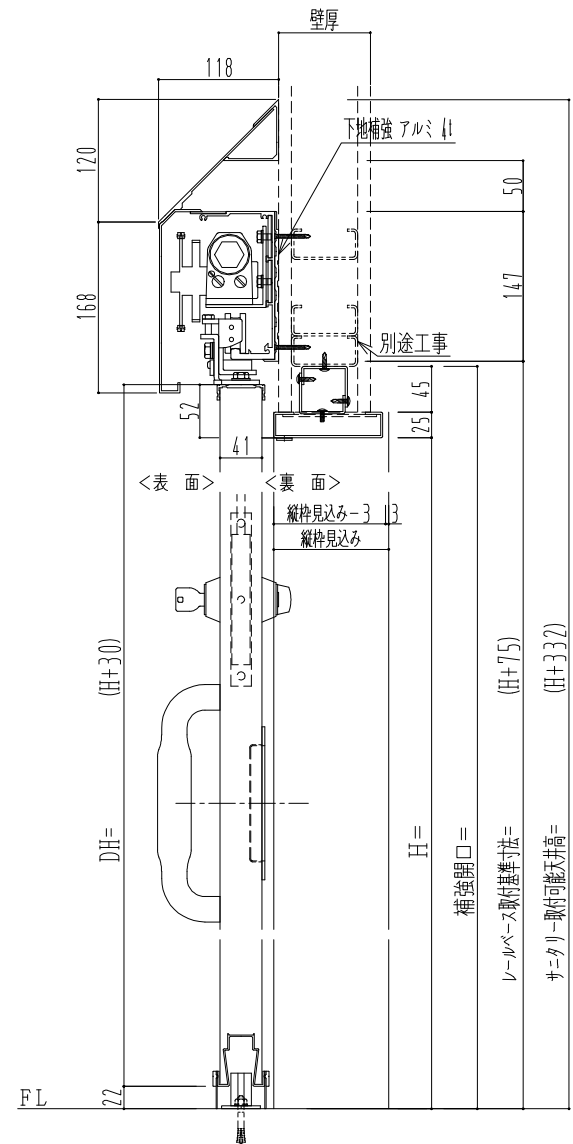

アルミ開口枠  
アルミ縁枠

作図縮尺	
正面図	1 / 1
水平断面図	4 / 1
垂直断面図	4 / 1

<b>SUNWIZZ</b>	品名: スライドドア	型名: SSR40 (V2.0)-片引自閉-3方 サニタリー	SSR40-20KRD3AN11-2201
----------------	------------	--------------------------------	-----------------------