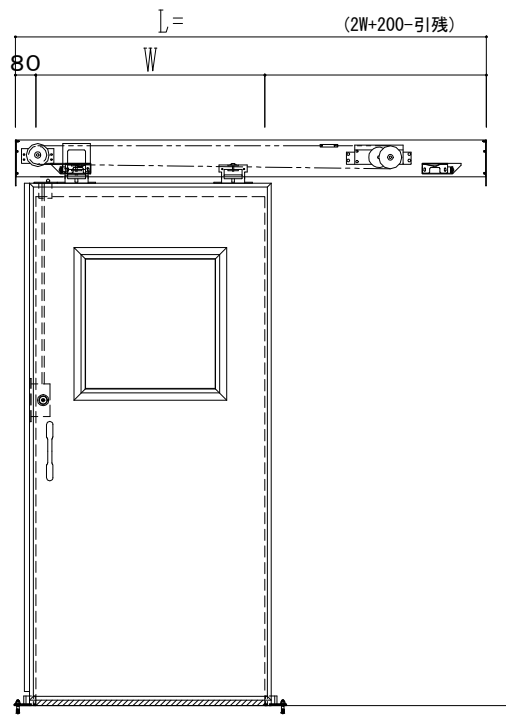

アルミ開口枠  
アルミ縁枠

作図縮尺	
正面図	1 / 1
水平断面図	4 / 1
垂直断面図	4 / 1

<b>SUNWIZZ</b>	品名: スライドドア	型名: SSR40 (V2.0)-片引自閉-3方 サニタリー	SSR40-20KRD3AN11-2201
----------------	------------	--------------------------------	-----------------------