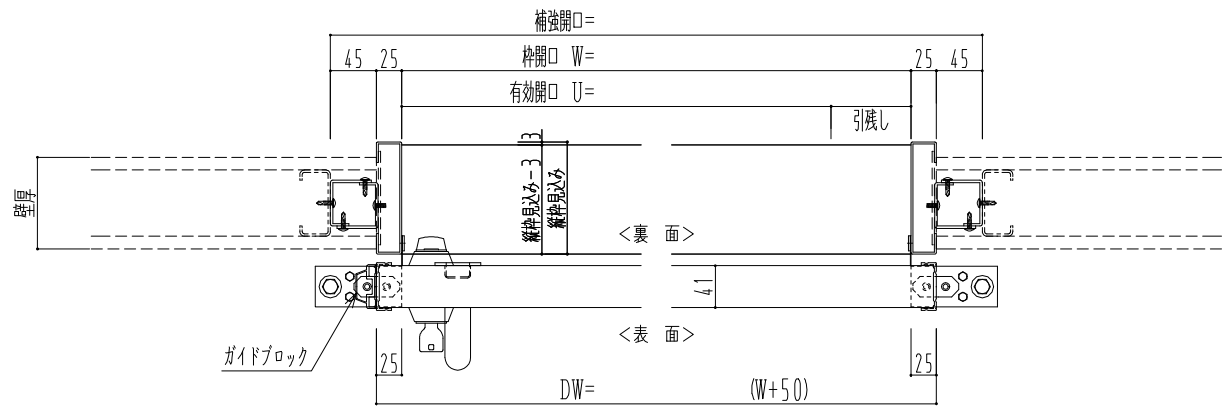

アルミ開口枠  
アルミ縁枠

作図縮尺	
正面図	1 / 1
水平断面図	4 / 1
垂直断面図	4 / 1

<b>SUNWIZZ</b>	品名: スライドドア	型名: SSR40 (V2.0)-片引自閉-3方 サニタリー	SSR40-20KRD3AN11-2201
----------------	------------	--------------------------------	-----------------------