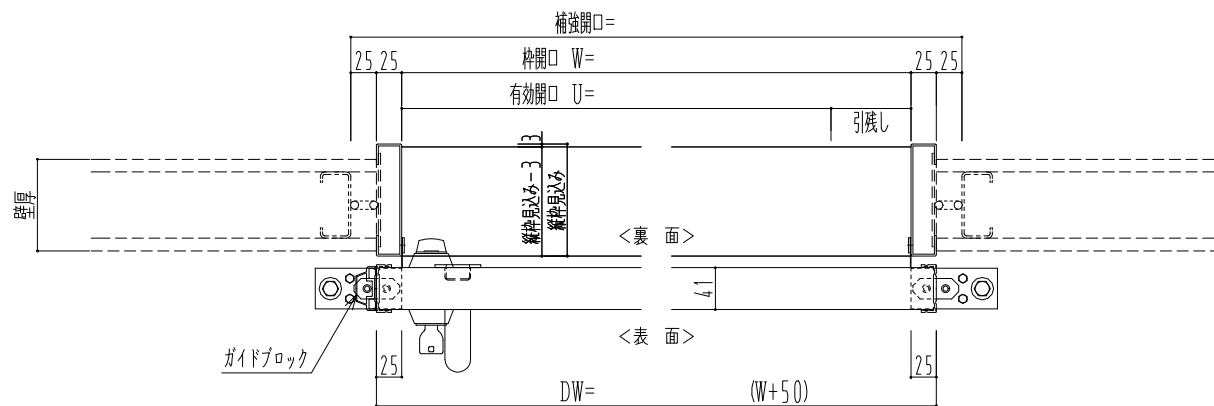

スチール開口枠

アルミ縁枠

作図縮尺	
正面図	1 / 1
水平断面図	4 / 1
垂直断面図	4 / 1

SUNWIZZ

品名: スライドドア

型名: SSR40 (V2.0) - 片引自閉-3方

SSR40-20KRD3T010-2201