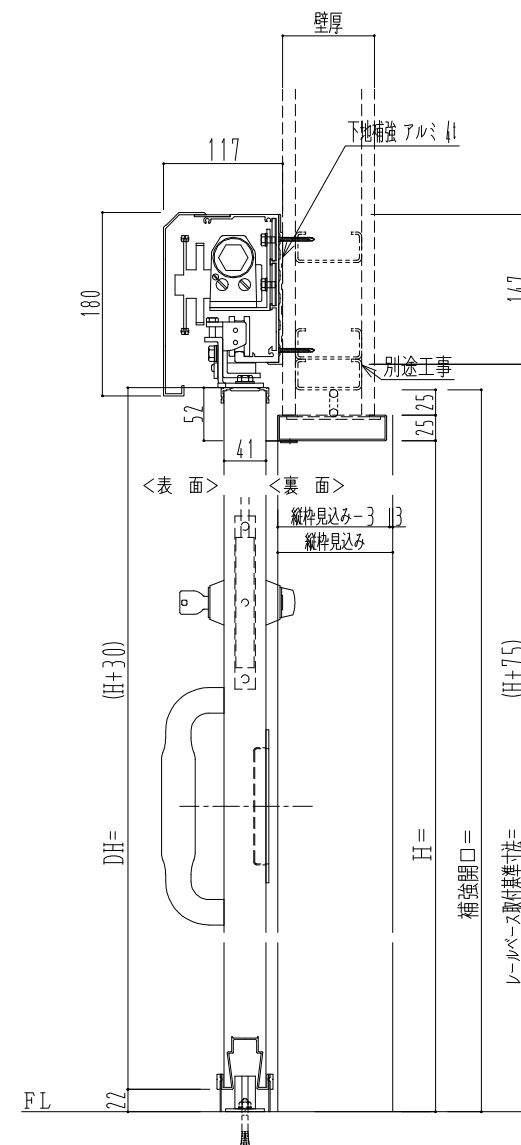

スチール開口枠

アルミ縁枠

作図縮尺	
正面図	1 / 1
水平断面図	4 / 1
垂直断面図	4 / 1

SUNWIZZ

品名: スライドドア

型名: SSR40 (V2.0) - 片引自閉-3方

SSR40-20KRD3T010-2201