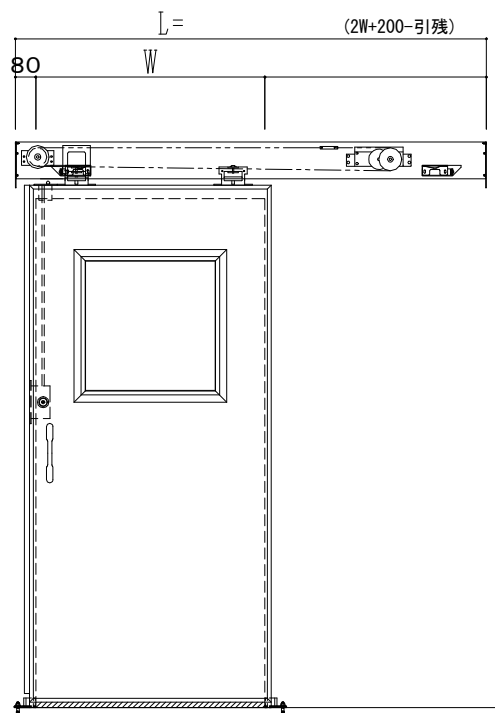

スチール開口枠

アルミ縁枠

作図縮尺	
正面図	1 / 1
水平断面図	4 / 1
垂直断面図	4 / 1

SUNWIZZ

品名: スライドドア

型名: SSR40 (V2.0) - 片引自閉-3方

SSR40-20KRD3T010-2201