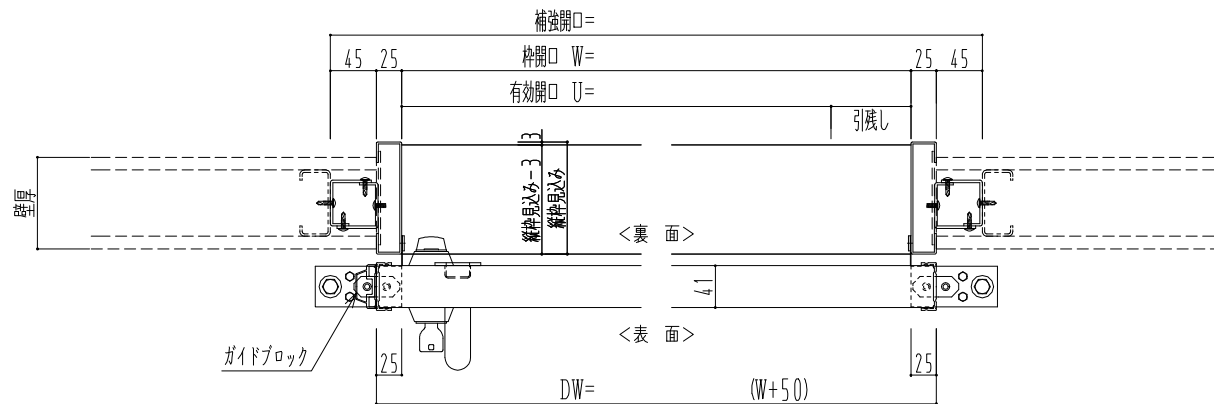

スチール開口枠

アルミ縁枠

作図縮尺	
正面図	1 / 1
水平断面図	4 / 1
垂直断面図	4 / 1

SUNWIZZ

品名: スライドドア

型名: SSR40 (V2.0) - 片引自閉-3方

SSR40-20KRD3TN10-2201