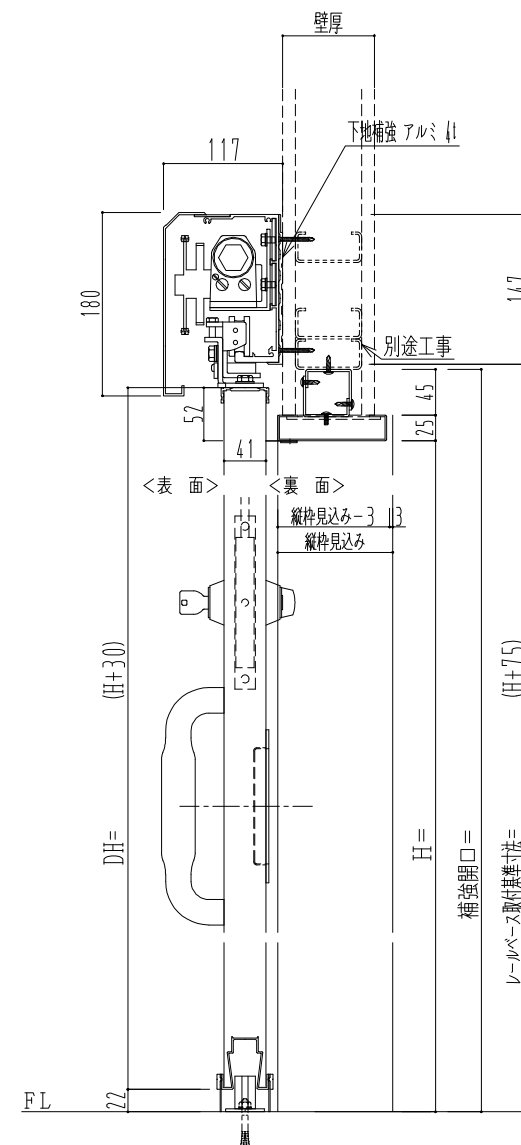

スチール開口枠

アルミ縁枠

作図縮尺	
正面図	1 / 1
水平断面図	4 / 1
垂直断面図	4 / 1

SUNWIZZ

品名: スライドドア

型名: SSR40 (V2.0) - 片引自閉-3方

SSR40-20KRD3TN10-2201