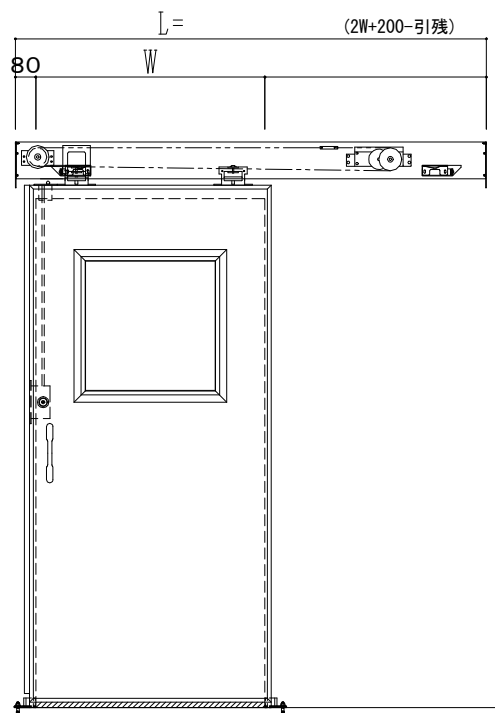

スチール開口枠

アルミ縁枠

作図縮尺	
正面図	1 / 1
水平断面図	4 / 1
垂直断面図	4 / 1

SUNWIZZ

品名: スライドドア

型名: SSR40 (V2.0) - 片引自閉-3方

SSR40-20KRD3TN10-2201