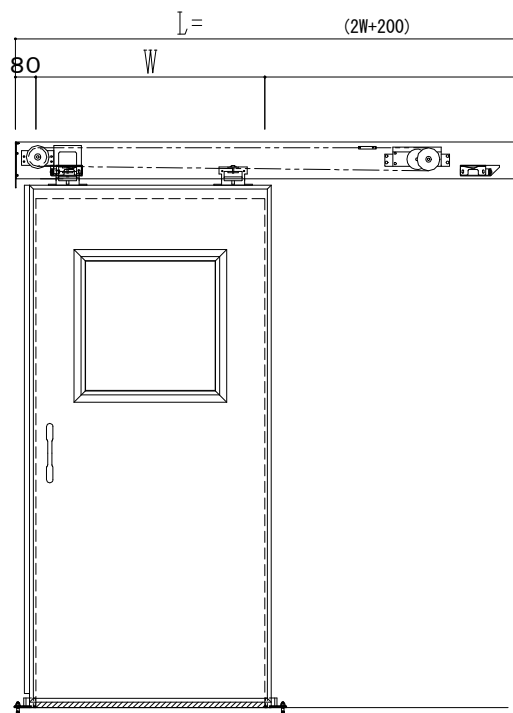

SUS開口枠  
アルミ縁枠

作図縮尺	
正面図	1 / 1
水平断面図	4 / 1
垂直断面図	4 / 1

SUNWIZZ

品名: スライドドア

型名: SSR40 (V2.0) -片引自閉-3方 サニタリー

SSR40-20KRD3U001-2201