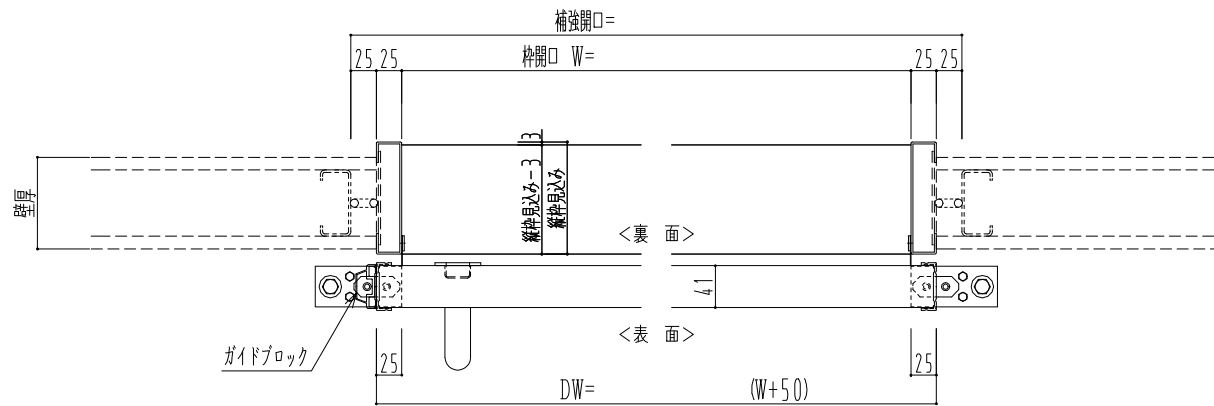

SUS開口枠  
アルミ縁枠

作図縮尺	
正面図	1 / 1
水平断面図	4 / 1
垂直断面図	4 / 1

SUNWIZZ

品名: スライドドア

型名: SSR40 (V2.0) -片引自閉-3方 サニタリー

SSR40-20KRD3U001-2201