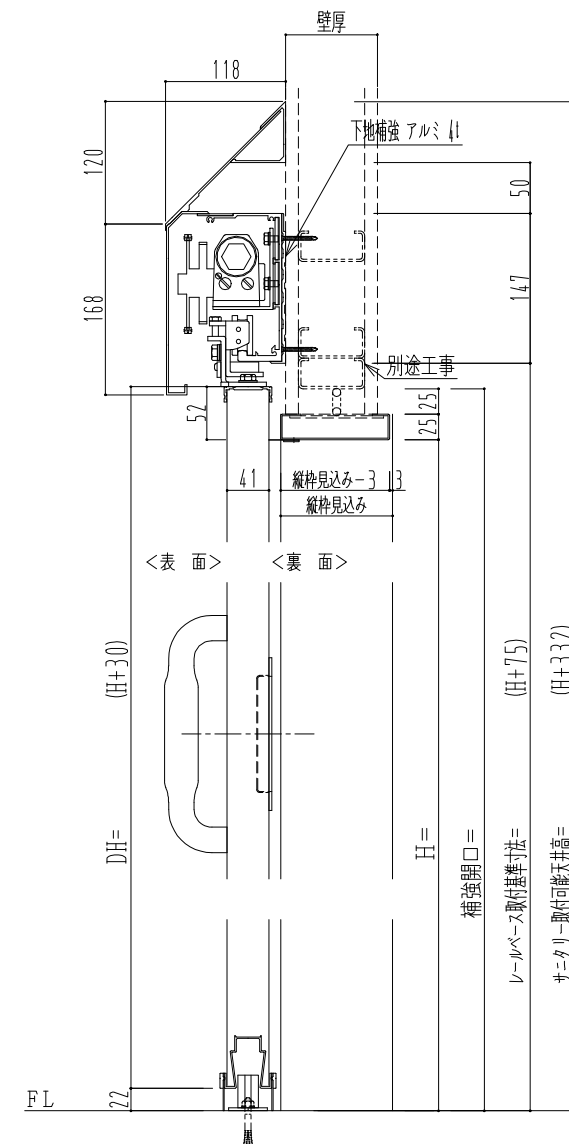

SUS開口枠  
アルミ縁枠

作図縮尺	
正面図	1 / 1
水平断面図	4 / 1
垂直断面図	4 / 1

SUNWIZZ

品名: スライドドア

型名: SSR40 (V2.0) -片引自閉-3方 サニタリー

SSR40-20KRD3U001-2201