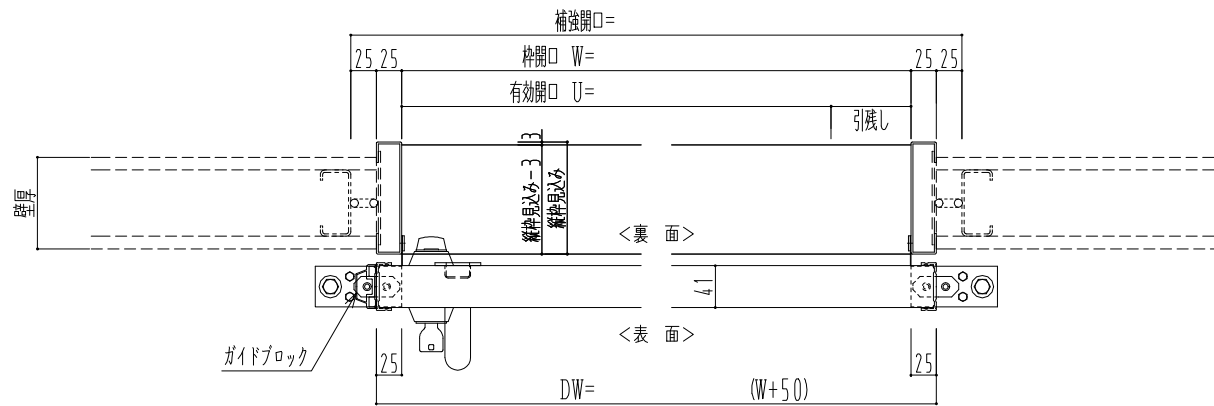

SUS開口枠
アルミ縁枠

作図縮尺	
正面図	1 / 1
水平断面図	4 / 1
垂直断面図	4 / 1

SUNWIZZ

品名: スライドドア

型名: SSR40 (V2.0) - 片引自閉-3方

SSR40-20KRD3U010-2201