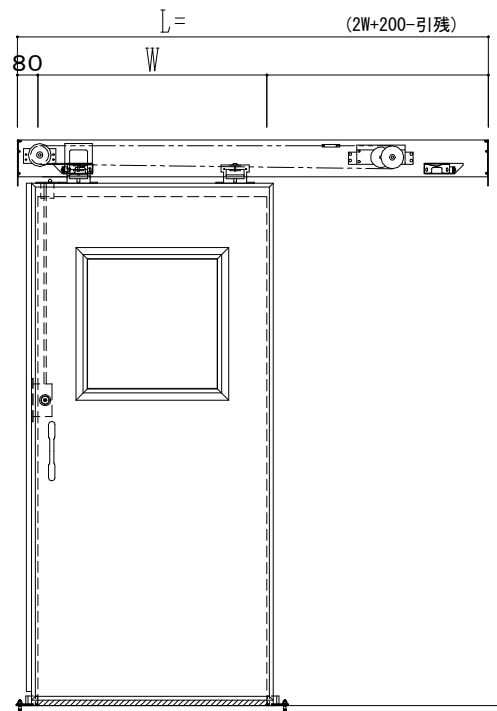

SUS開口枠
アルミ縁枠

作図縮尺	
正面図	1 / 1
水平断面図	4 / 1
垂直断面図	4 / 1

SUNWIZZ

品名: スライドドア

型名: SSR40 (V2.0) - 片引自閉-3方

SSR40-20KRD3U010-2201