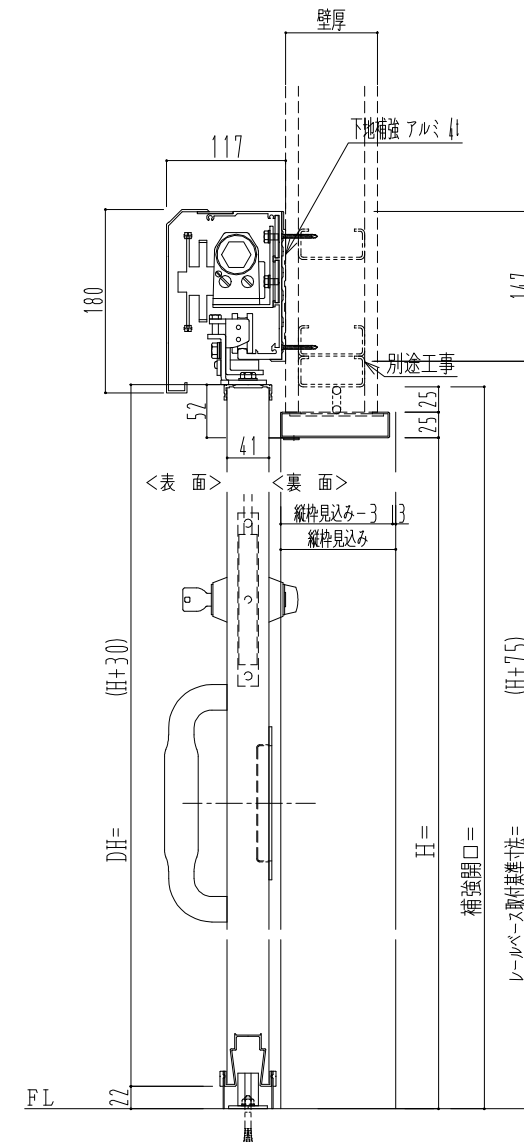

SUS開口枠
アルミ縁枠

作図縮尺	
正面図	1 / 1
水平断面図	4 / 1
垂直断面図	4 / 1

SUNWIZZ

品名: スライドドア

型名: SSR40 (V2.0) - 片引自閉-3方

SSR40-20KRD3U010-2201