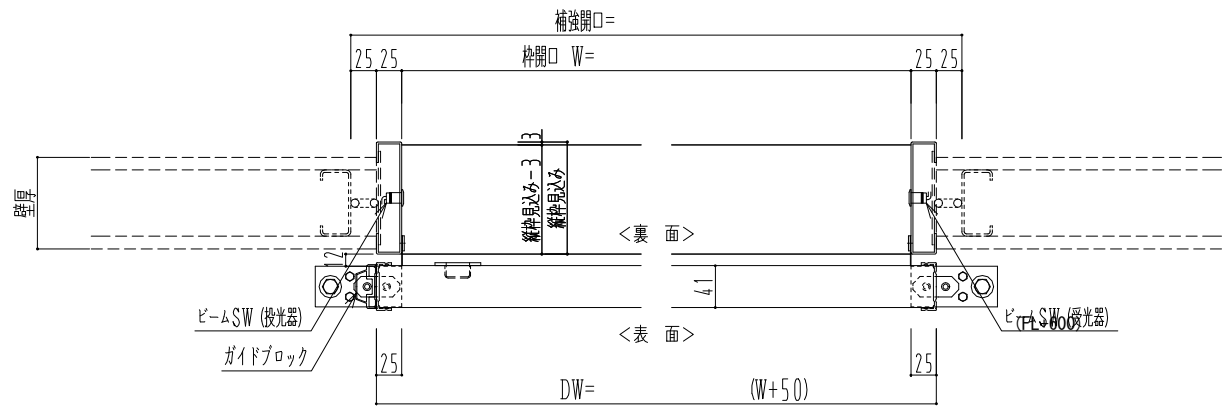

アルミ開口枠
アルミ縁枠

作図縮尺	
正面図	1 / 1
水平断面図	4 / 1
垂直断面図	4 / 1

SUNWIZZ	品名: スライドドア	型名: SSR40 (V2.0)-片引自動-3方 上部	SSR40-20KRF3A020-2201
---------	------------	-----------------------------	-----------------------