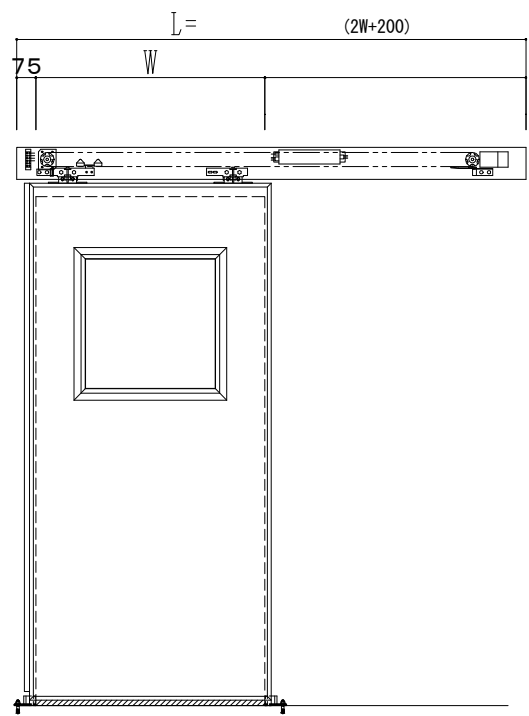

アルミ開口枠
アルミ縁枠

作図縮尺	
正面図	1 / 1
水平断面図	4 / 1
垂直断面図	4 / 1

SUNWIZZ	品名: スライドドア	型名: SSR40 (V2.0)-片引自動-3方 上部	SSR40-20KRF3A020-2201
---------	------------	-----------------------------	-----------------------