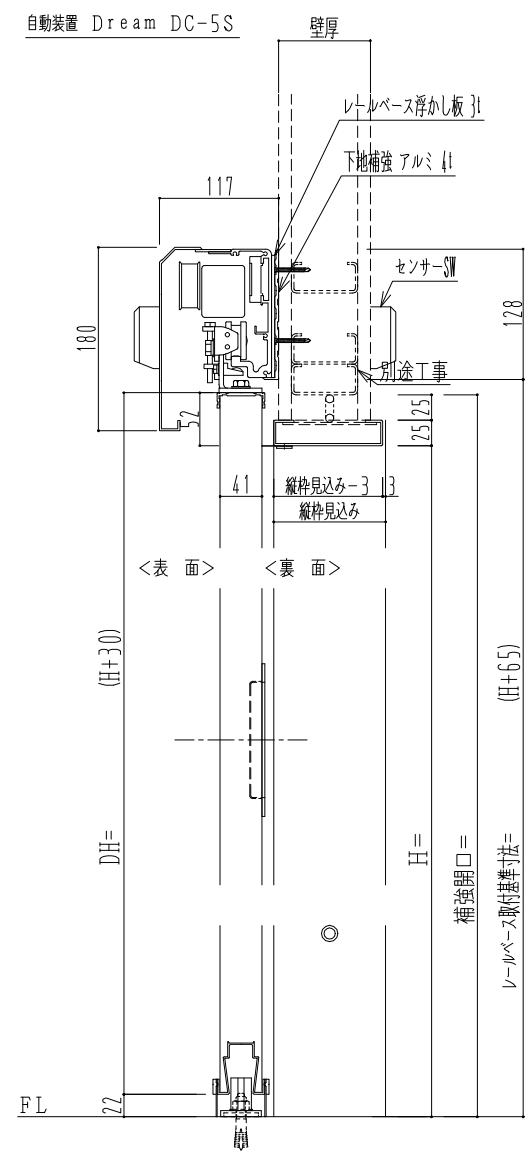

アルミ開口枠
アルミ縁枠

作図縮尺	
正面図	1 / 1
水平断面図	4 / 1
垂直断面図	4 / 1

SUNWIZZ	品名: スライドドア	型名: SSR40 (V2.0)-片引自動-3方 上部	SSR40-20KRF3A020-2201
---------	------------	-----------------------------	-----------------------