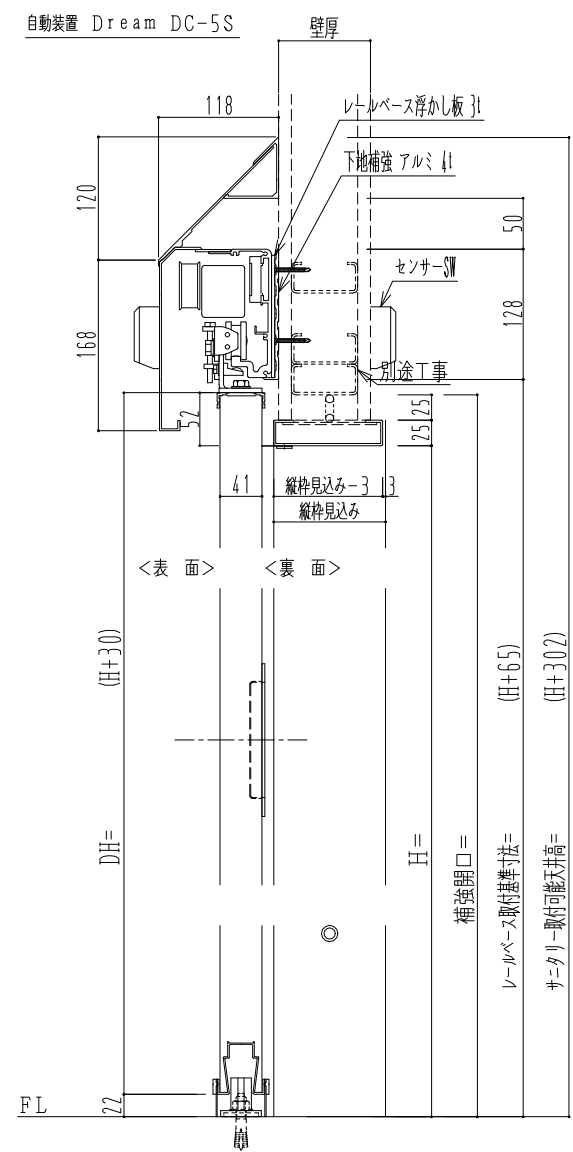

アルミ開口枠
アルミ縁枠

作図縮尺	
正面図	1 / 1
水平断面図	4 / 1
垂直断面図	4 / 1