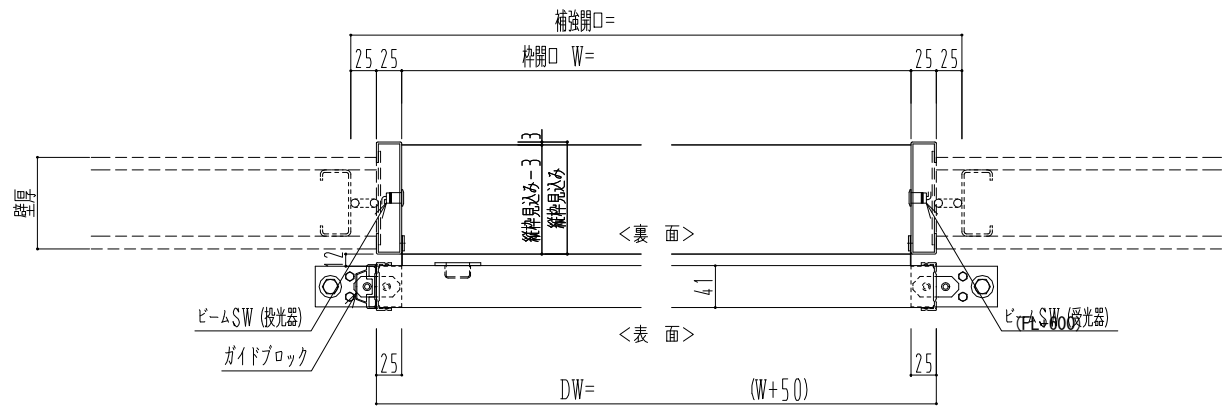

アルミ開口枠
アルミ縁枠

作図縮尺	
正面図	1 / 1
水平断面図	4 / 1
垂直断面図	4 / 1