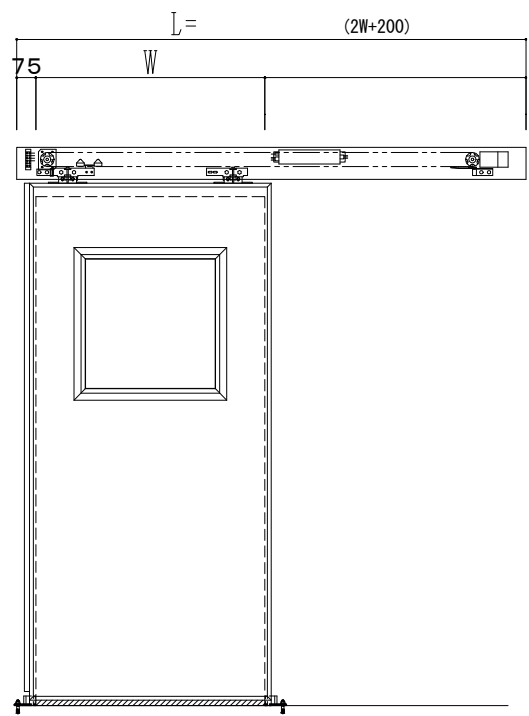

アルミ開口枠
アルミ縁枠

作図縮尺	
正面図	1 / 1
水平断面図	4 / 1
垂直断面図	4 / 1