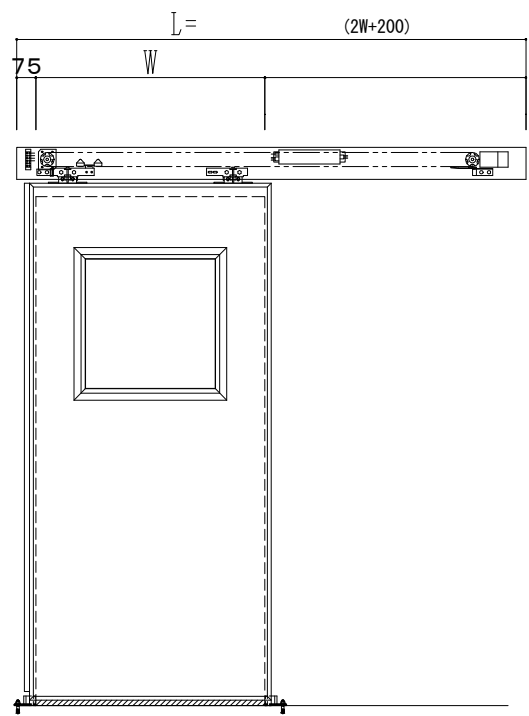

アルミ開口枠  
アルミ縁枠

作図縮尺	
正面図	1 / 1
水平断面図	4 / 1
垂直断面図	4 / 1