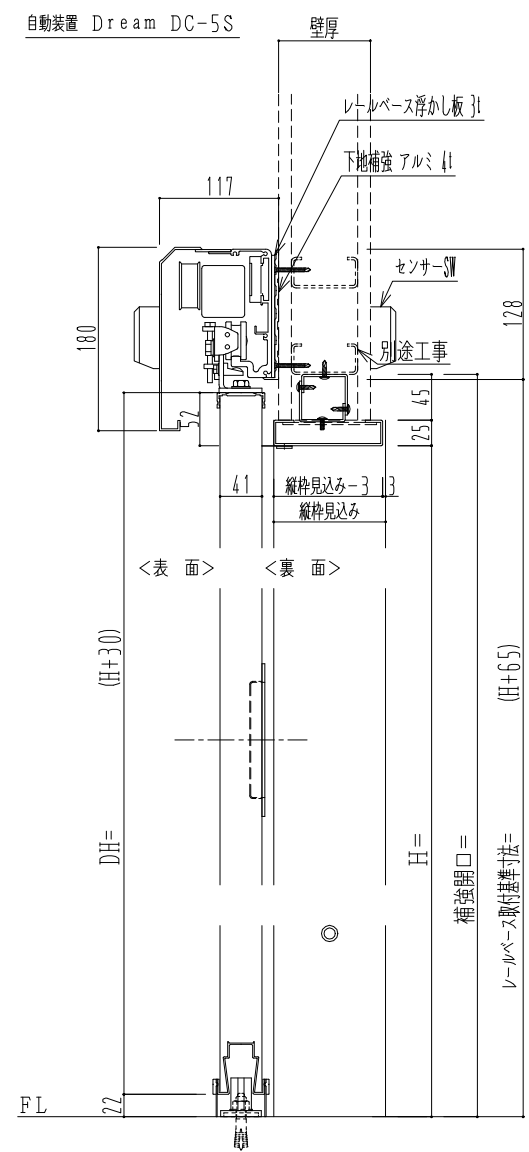

アルミ開口枠  
アルミ縁枠

作図縮尺	
正面図	1 / 1
水平断面図	4 / 1
垂直断面図	4 / 1