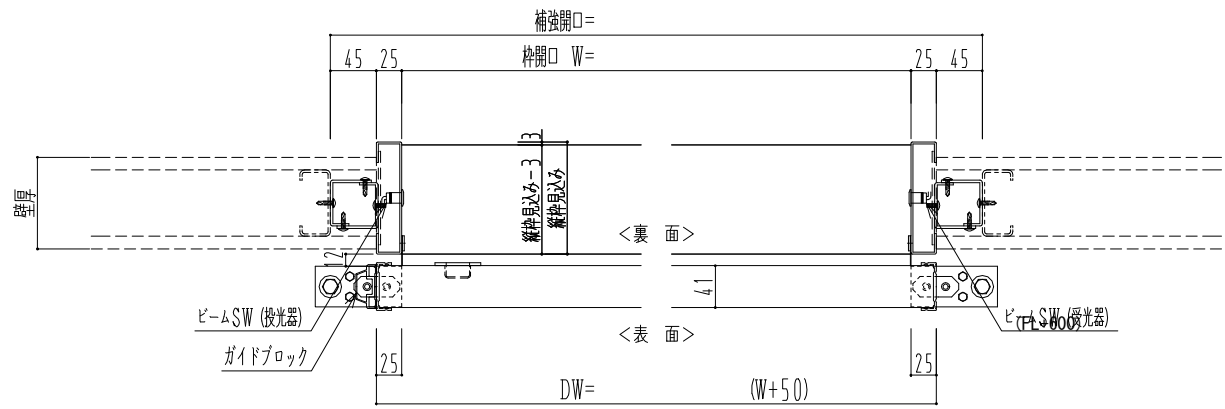

アルミ開口枠  
アルミ縁枠

作図縮尺	
正面図	1 / 1
水平断面図	4 / 1
垂直断面図	4 / 1