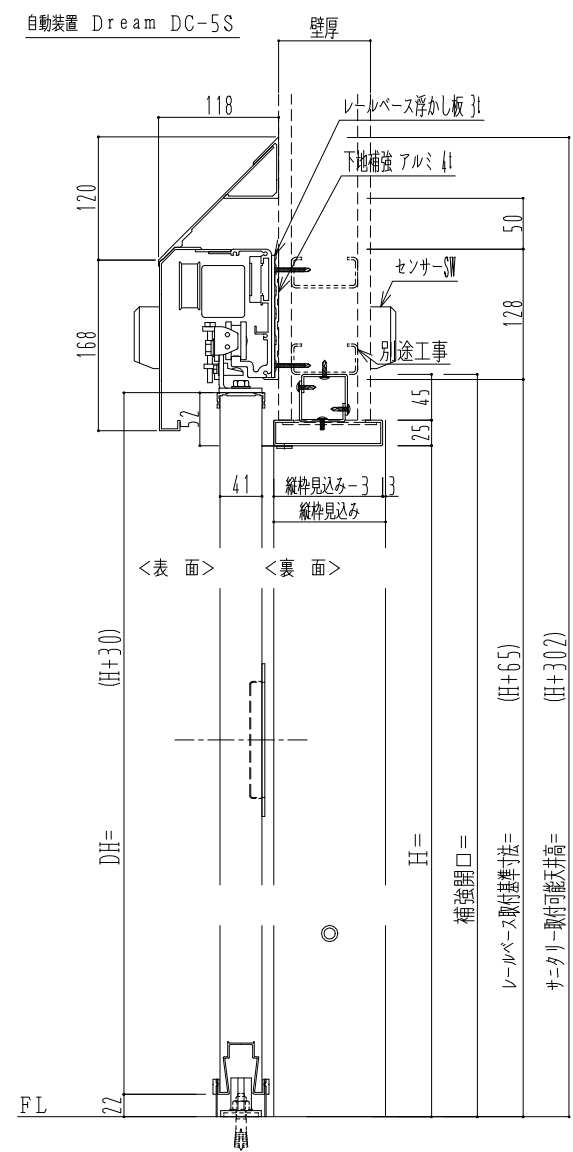

アルミ開口枠  
アルミ縁枠

作 図 縮 尺	
正 面 図	1 / 1
水 平 断 面 図	4 / 1
垂 直 断 面 図	4 / 1

<b>SUNWIZZ</b>	品名： スライドドア	型名： SSR40 (V2.0) -片引自動-3方 上部 サター-	SSR40-20KRF3AN21-2201
----------------	------------	-----------------------------------	-----------------------