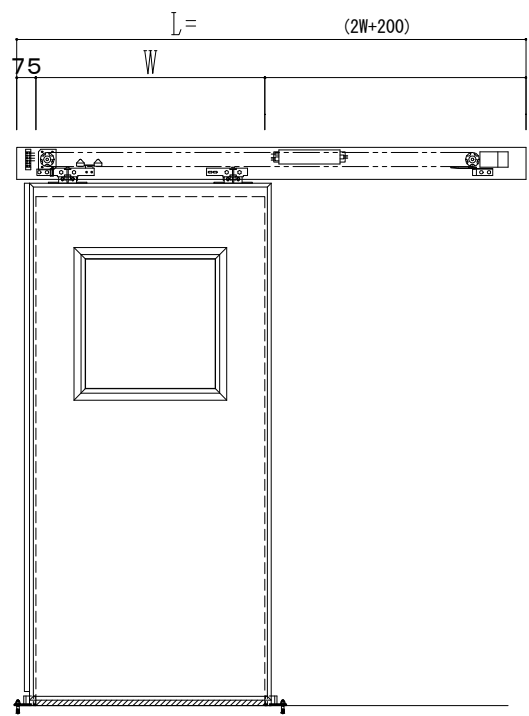

アルミ開口枠  
アルミ縁枠

作 図 縮 尺	
正 面 図	1 / 1
水 平 断 面 図	4 / 1
垂 直 断 面 図	4 / 1

<b>SUNWIZZ</b>	品名： スライドドア	型名： SSR40 (V2.0) -片引自動-3方 上部 サター-	SSR40-20KRF3AN21-2201
----------------	------------	-----------------------------------	-----------------------