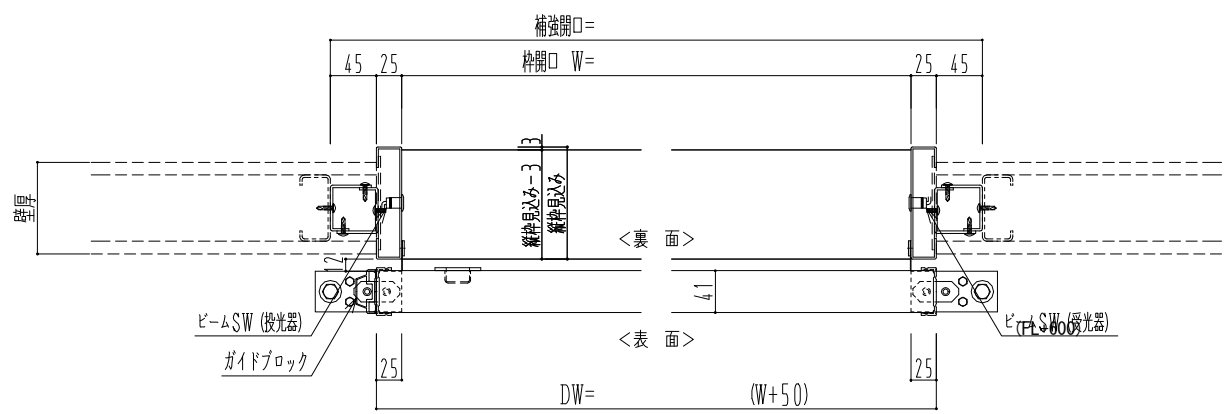

アルミ開口枠  
アルミ縁枠

作 図 縮 尺	
正 面 図	1 / 1
水 平 断 面 図	4 / 1
垂 直 断 面 図	4 / 1

<b>SUNWIZZ</b>	品名： スライドドア	型名： SSR40 (V2.0) -片引自動-3方 上部 サター-	SSR40-20KRF3AN21-2201
----------------	------------	-----------------------------------	-----------------------