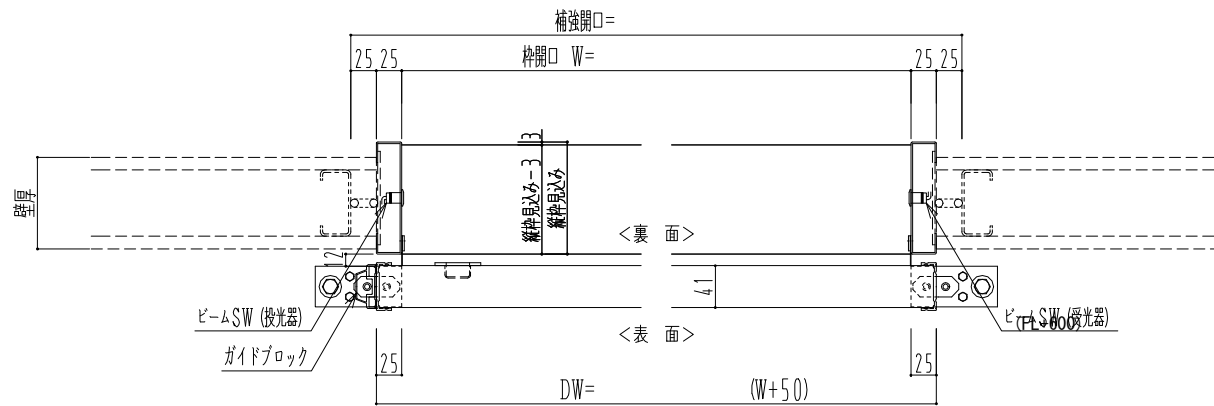

SUS開口枠
アルミ縁枠

作図縮尺	
正面図	1 / 1
水平断面図	4 / 1
垂直断面図	4 / 1

SUNWIZZ	品名: スライドドア	型名: SSR40 (V2.0) -片引自動-3方 上部	SSR40-20KRF3U020-2201
---------	------------	------------------------------	-----------------------