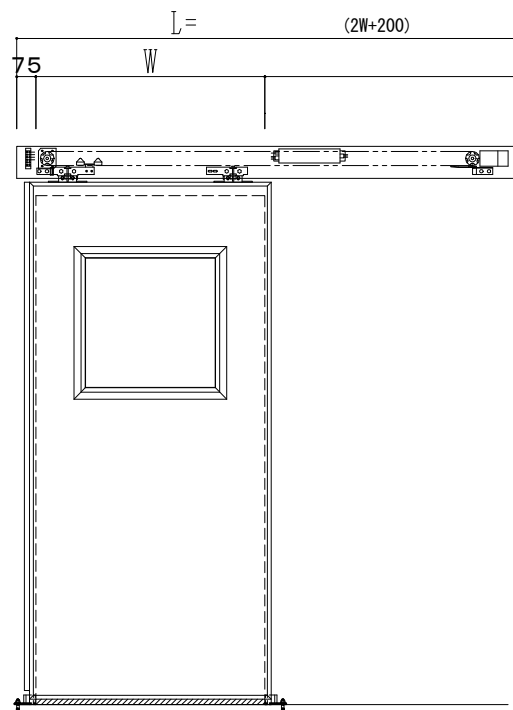

SUS開口枠
アルミ縁枠

作図縮尺	
正面図	1 / 1
水平断面図	4 / 1
垂直断面図	4 / 1

SUNWIZZ	品名: スライドドア	型名: SSR40 (V2.0) -片引自動-3方 上部	SSR40-20KRF3U020-2201
---------	------------	------------------------------	-----------------------