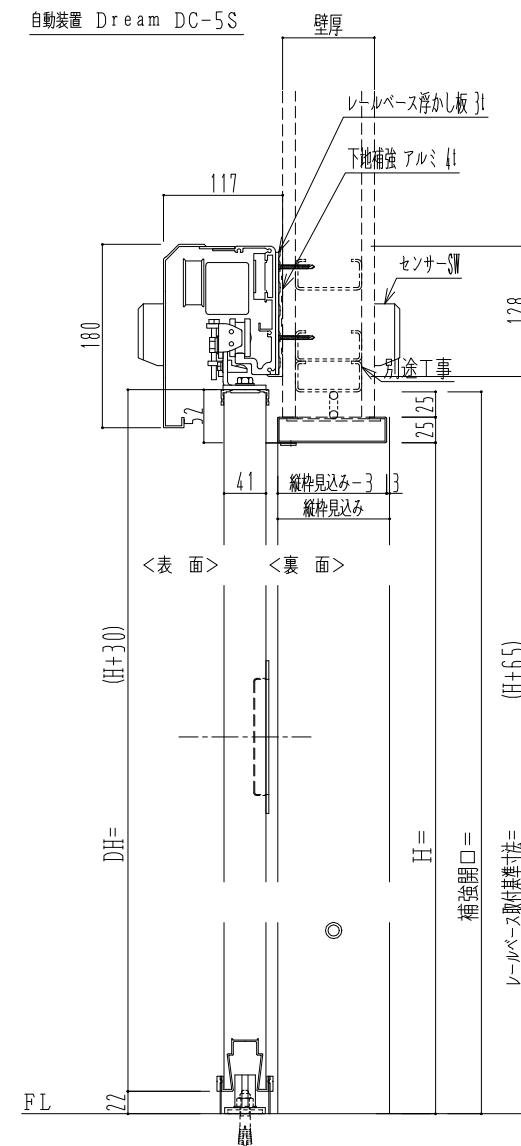

SUS開口枠
アルミ縁枠

作図縮尺	
正面図	1 / 1
水平断面図	4 / 1
垂直断面図	4 / 1

SUNWIZZ	品名: スライドドア	型名: SSR40 (V2.0) -片引自動-3方 上部	SSR40-20KRF3U020-2201
---------	------------	------------------------------	-----------------------