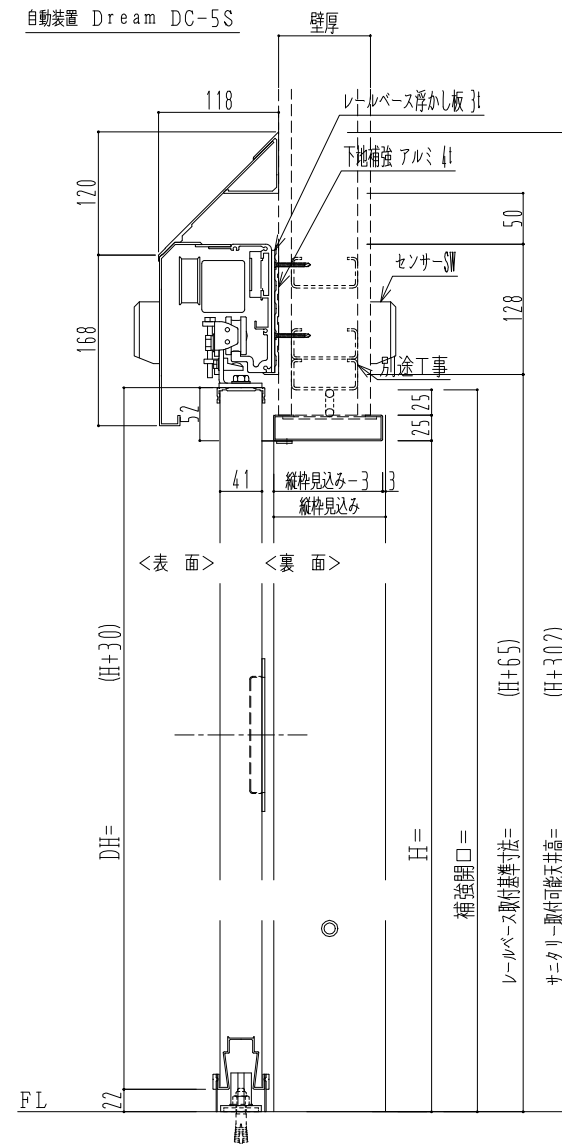

SUS開口枠
アルミ縁枠

作図縮尺	
正面図	1 / 1
水平断面図	4 / 1
垂直断面図	4 / 1

SUNWIZZ	品名: スライドドア	型名: SSR40 (V2.0) - 片引自動-3方 上部 サニター	SSR40-20KRF3U021-2201
---------	------------	------------------------------------	-----------------------