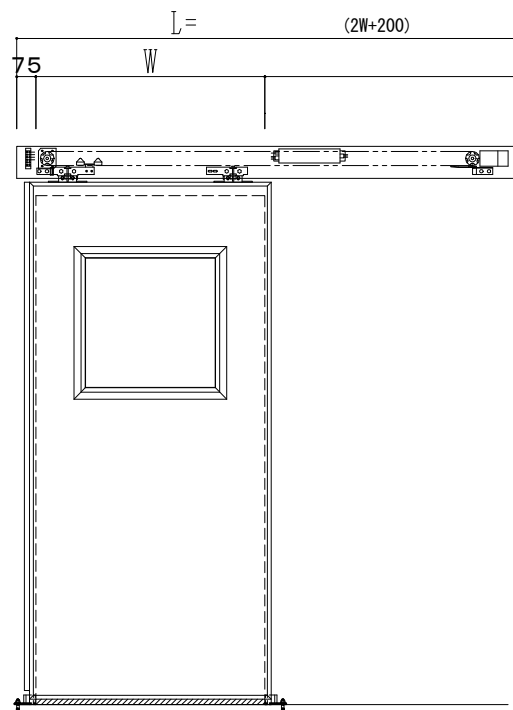

SUS開口枠
アルミ縁枠

作図縮尺	
正面図	1 / 1
水平断面図	4 / 1
垂直断面図	4 / 1

SUNWIZZ	品名: スライドドア	型名: SSR40 (V2.0) - 片引自動-3方 上部 サニター	SSR40-20KRF3U021-2201
---------	------------	------------------------------------	-----------------------