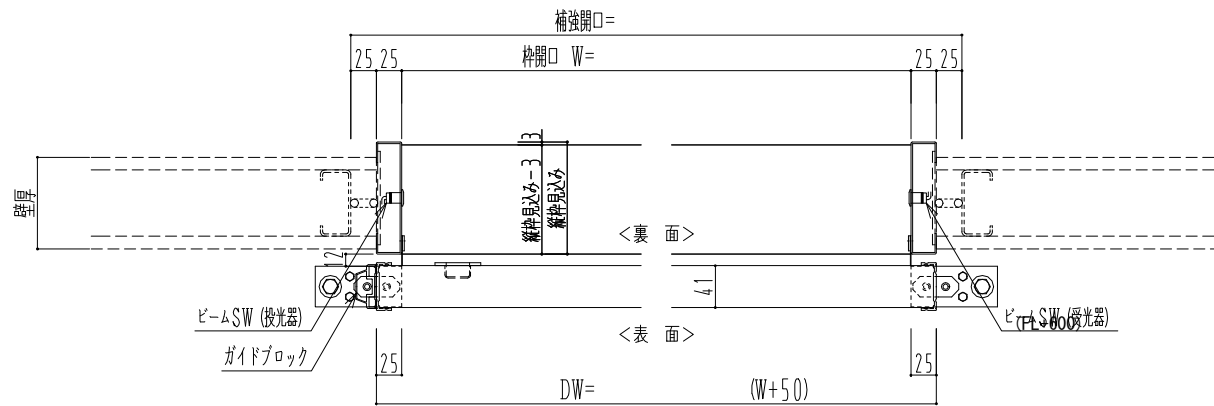

SUS開口枠
アルミ縁枠

作図縮尺	
正面図	1 / 1
水平断面図	4 / 1
垂直断面図	4 / 1

SUNWIZZ	品名: スライドドア	型名: SSR40 (V2.0) - 片引自動-3方 上部 サニター	SSR40-20KRF3U021-2201
---------	------------	------------------------------------	-----------------------