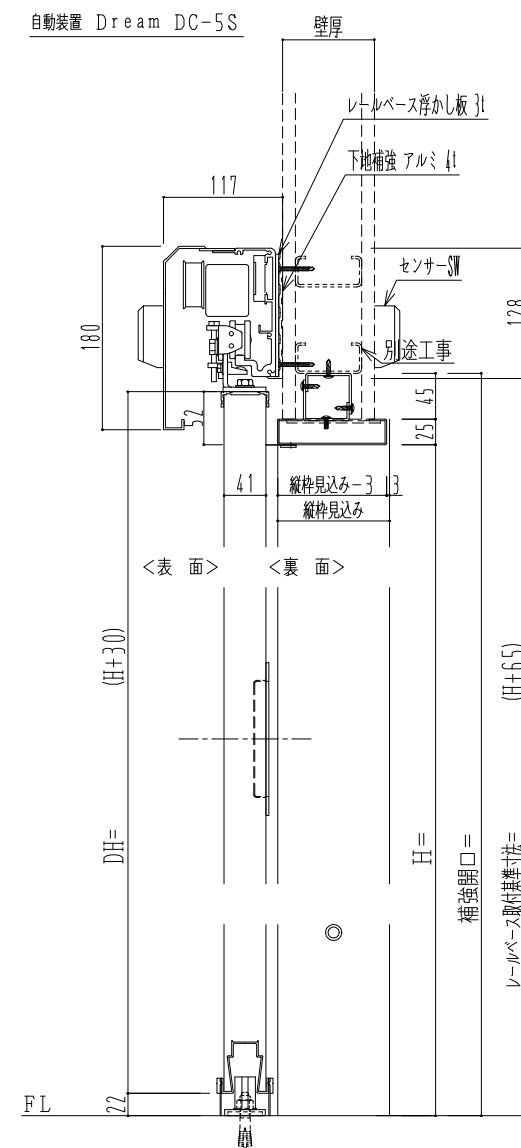

SUS開口枠
アルミ縁枠

作図縮尺	
正面図	1 / 1
水平断面図	4 / 1
垂直断面図	4 / 1

SUNWIZZ	品名: スライドドア	型名: SSR40 (V2.0) -片引自動-3方 上部	SSR40-20KRF3UN20-2201
---------	------------	------------------------------	-----------------------