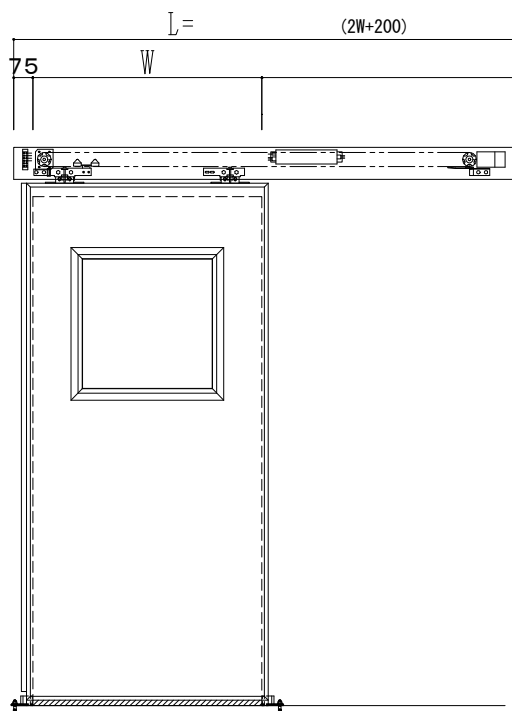

SUS開口枠
アルミ縁枠

作図縮尺	
正面図	1 / 1
水平断面図	4 / 1
垂直断面図	4 / 1

SUNWIZZ	品名: スライドドア	型名: SSR40 (V2.0) -片引自動-3方 上部	SSR40-20KRF3UN20-2201
---------	------------	------------------------------	-----------------------