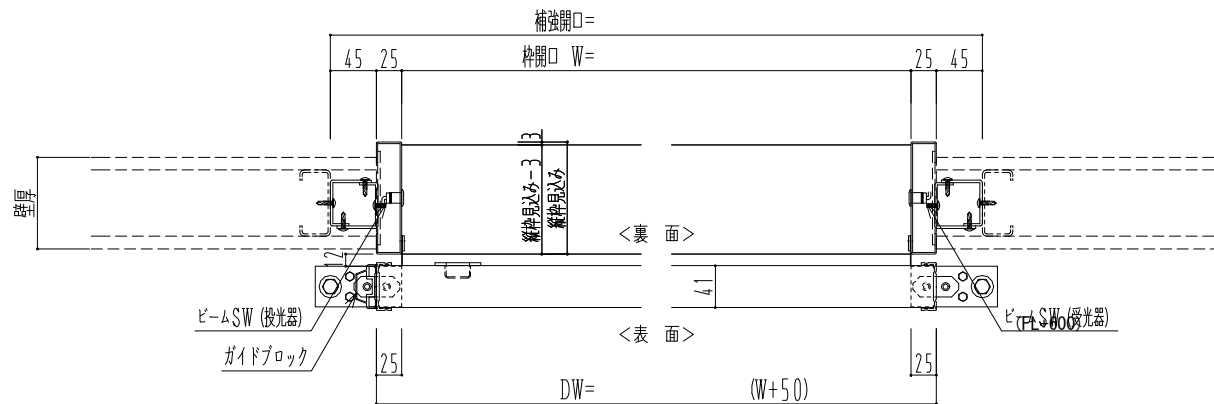

SUS開口枠
アルミ縁枠

作図縮尺	
正面図	1 / 1
水平断面図	4 / 1
垂直断面図	4 / 1

SUNWIZZ	品名: スライドドア	型名: SSR40 (V2.0) -片引自動-3方 上部	SSR40-20KRF3UN20-2201
---------	------------	------------------------------	-----------------------