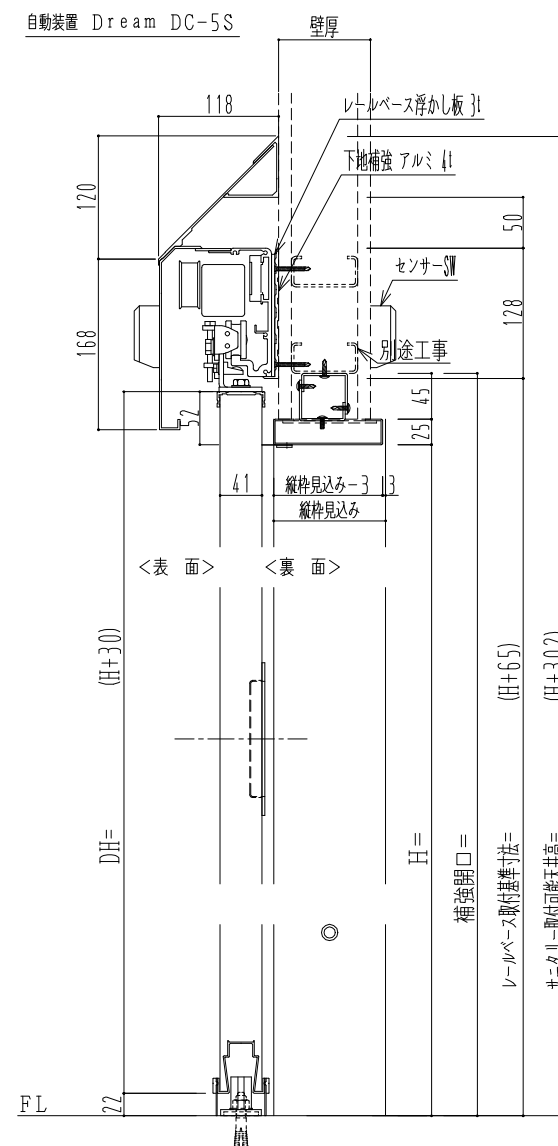

**SUS開口枠**  
**アルミ縁枠**

作図縮尺	
正面図	1 / 1
水平断面図	4 / 1
垂直断面図	4 / 1

<b>SUNWIZZ</b>	品名: スライドドア	型名: SSR40 (V2.0) - 片引自動-3方 上部 サニター	SSR40-20KRF3UN21-2201
----------------	------------	------------------------------------	-----------------------