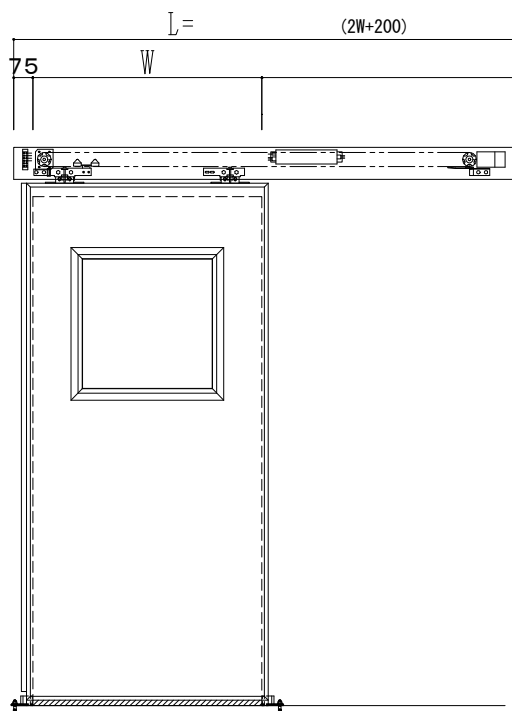

**SUS開口枠**  
**アルミ縁枠**

作図縮尺	
正面図	1 / 1
水平断面図	4 / 1
垂直断面図	4 / 1

<b>SUNWIZZ</b>	品名: スライドドア	型名: SSR40 (V2.0) - 片引自動-3方 上部 サニター	SSR40-20KRF3UN21-2201
----------------	------------	------------------------------------	-----------------------