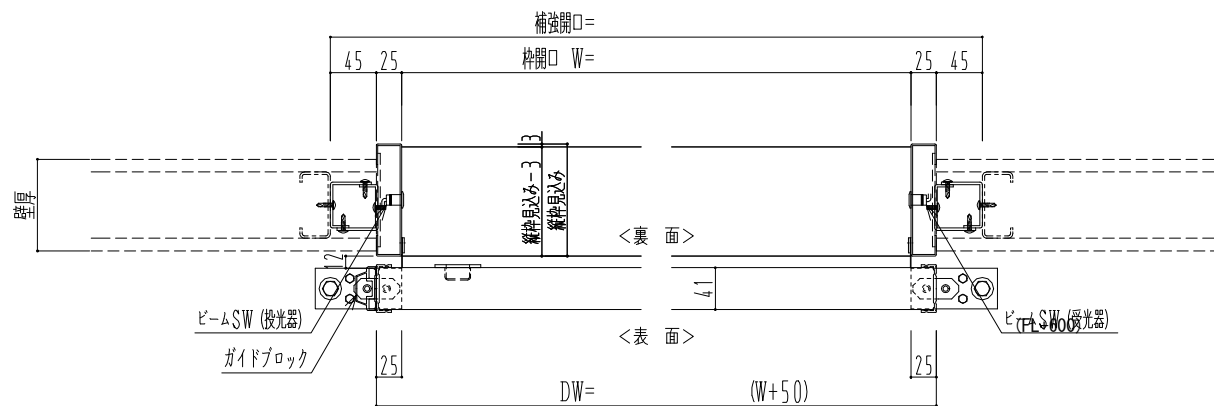

**SUS開口枠**  
**アルミ縁枠**

作図縮尺	
正面図	1 / 1
水平断面図	4 / 1
垂直断面図	4 / 1

<b>SUNWIZZ</b>	品名: スライドドア	型名: SSR40 (V2.0) - 片引自動-3方 上部 サニター	SSR40-20KRF3UN21-2201
----------------	------------	------------------------------------	-----------------------