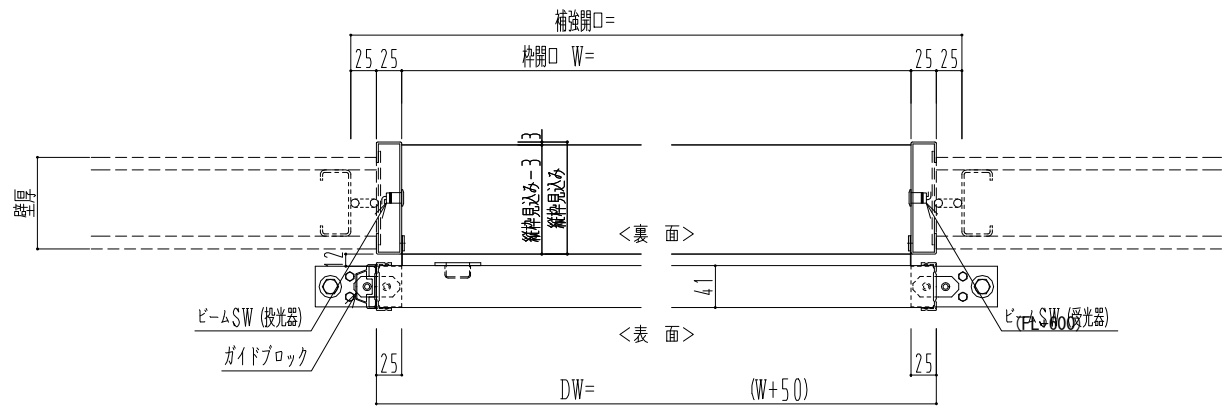

アルミ開口枠
アルミ縁枠

作図縮尺	
正面図	1 / 1
水平断面図	4 / 1
垂直断面図	4 / 1

SUNWIZZ	品名: スライドドア	型名: SSR40 (V2.0)-片引自動-3方 上部	SSR40-20KRH3A020-2201
---------	------------	-----------------------------	-----------------------