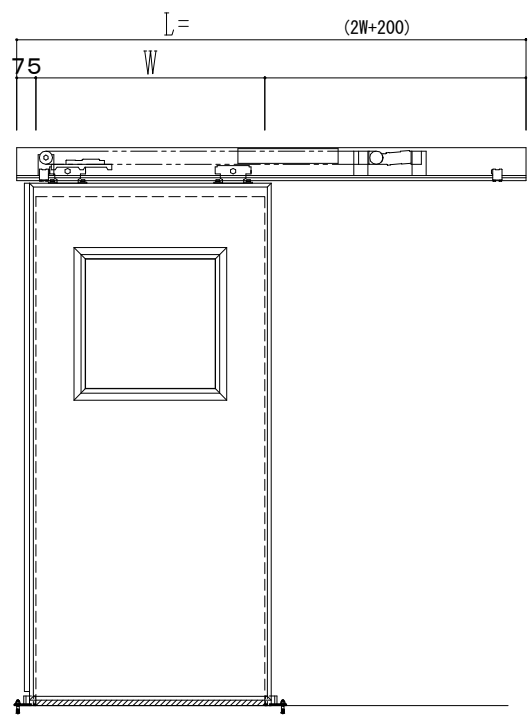

アルミ開口枠
アルミ縁枠

作図縮尺	
正面図	1 / 1
水平断面図	4 / 1
垂直断面図	4 / 1

SUNWIZZ	品名: スライドドア	型名: SSR40 (V2.0)-片引自動-3方 上部	SSR40-20KRH3A020-2201
---------	------------	-----------------------------	-----------------------