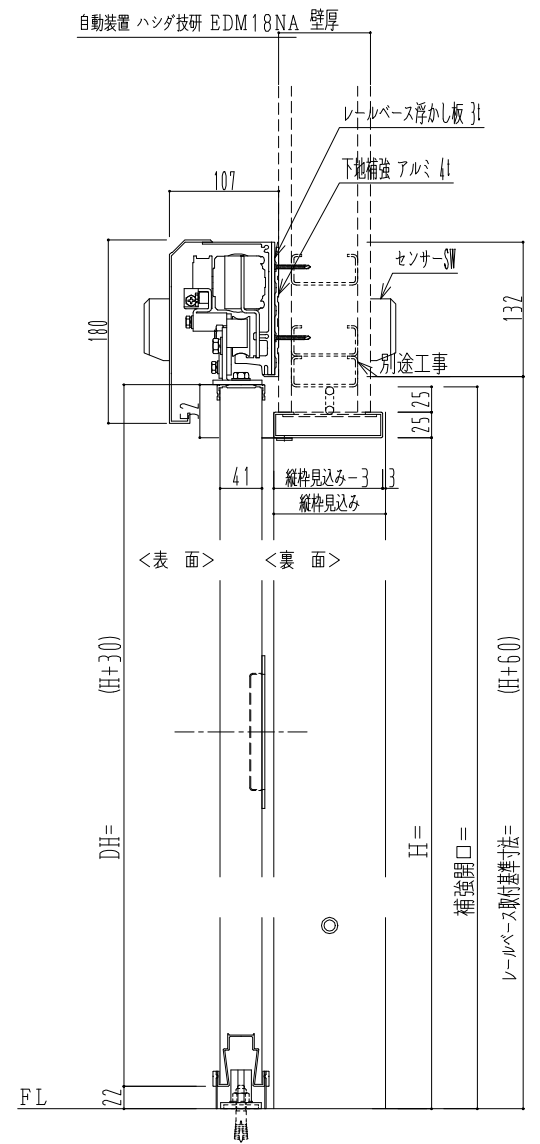

アルミ開口枠
アルミ縁枠

作図縮尺	
正面図	1 / 1
水平断面図	4 / 1
垂直断面図	4 / 1

SUNWIZZ	品名: スライドドア	型名: SSR40 (V2.0)-片引自動-3方 上部	SSR40-20KRH3A020-2201
---------	------------	-----------------------------	-----------------------