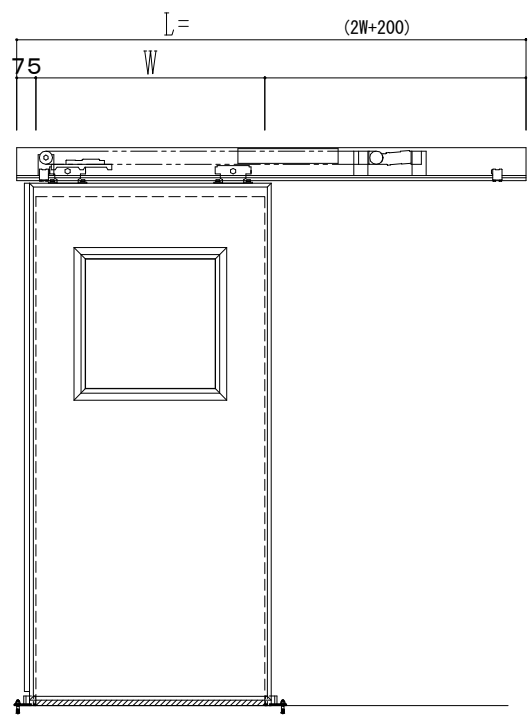

アルミ開口枠  
アルミ縁枠

作図縮尺	
正面図	1 / 1
水平断面図	4 / 1
垂直断面図	4 / 1

SUNWIZZ	品名: スライドドア	型名: SSR40 (V2.0)-片引自動-3方 上部 サニター	SSR40-20KRH3A021-2201
---------	------------	----------------------------------	-----------------------