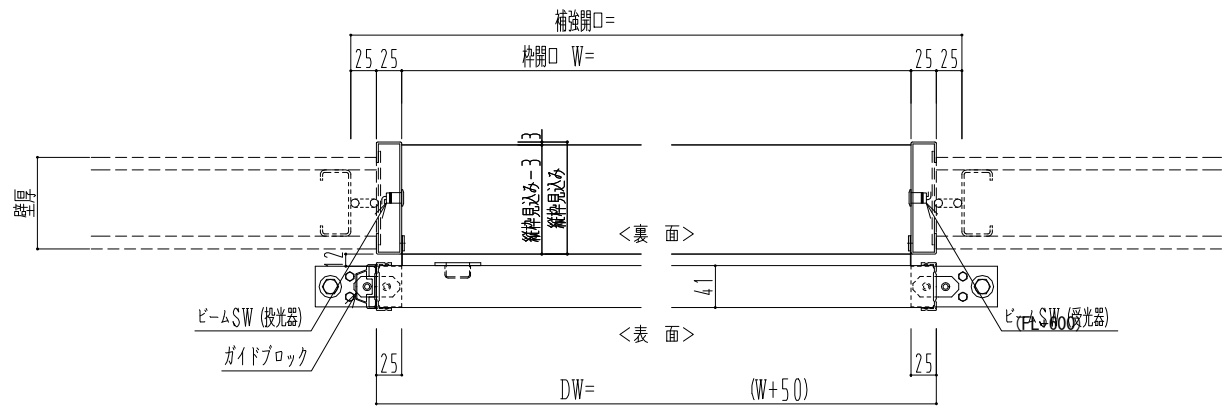

アルミ開口枠  
アルミ縁枠

作図縮尺	
正面図	1 / 1
水平断面図	4 / 1
垂直断面図	4 / 1

SUNWIZZ	品名: スライドドア	型名: SSR40 (V2.0)-片引自動-3方 上部 サニター	SSR40-20KRH3A021-2201
---------	------------	----------------------------------	-----------------------