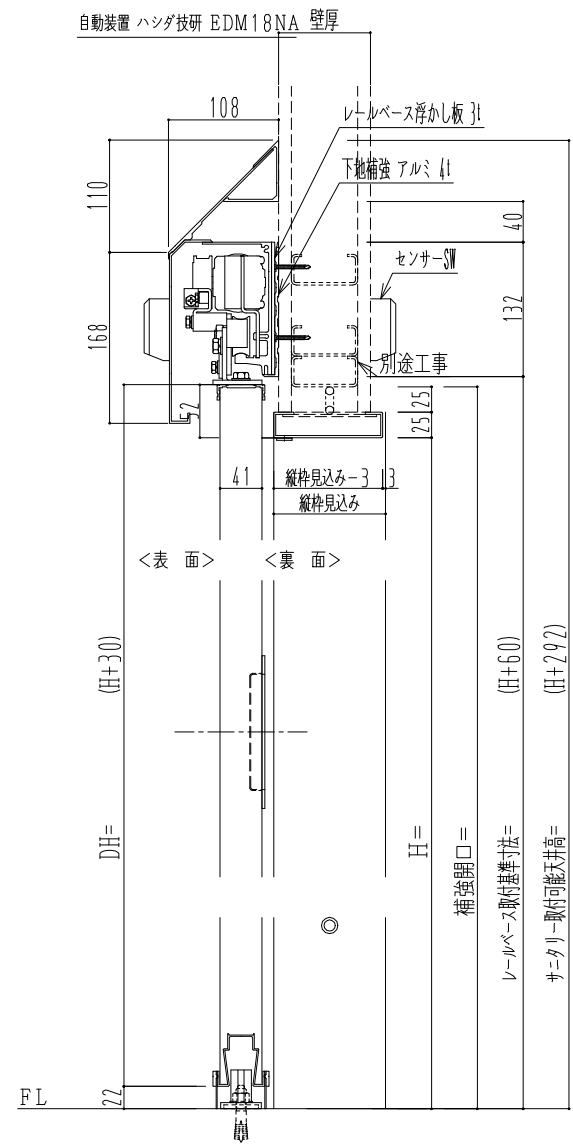

アルミ開口枠  
アルミ縁枠

作図縮尺	
正面図	1 / 1
水平断面図	4 / 1
垂直断面図	4 / 1

SUNWIZZ	品名: スライドドア	型名: SSR40 (V2.0)-片引自動-3方 上部 サニター	SSR40-20KRH3A021-2201
---------	------------	----------------------------------	-----------------------