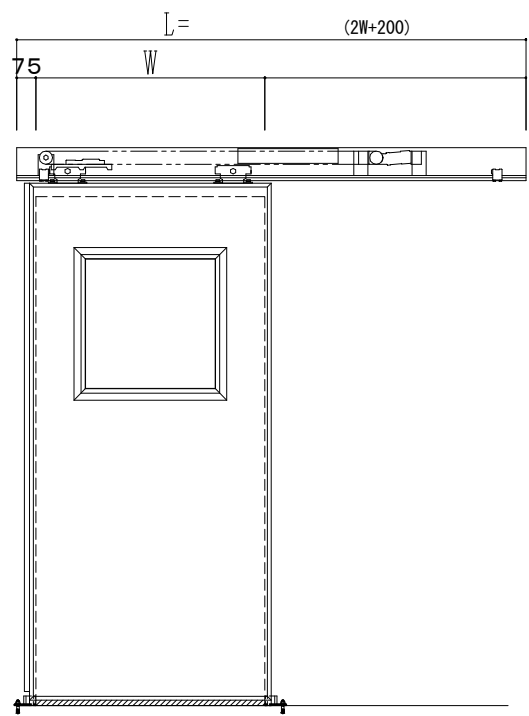

アルミ開口枠
アルミ縁枠

作図縮尺	
正面図	1 / 1
水平断面図	4 / 1
垂直断面図	4 / 1

SUNWIZZ	品名: スライドドア	型名: SSR40 (V2.0) -片引自動-3方 上部	SSR40-20KRH3AN20-2201
----------------	------------	------------------------------	-----------------------