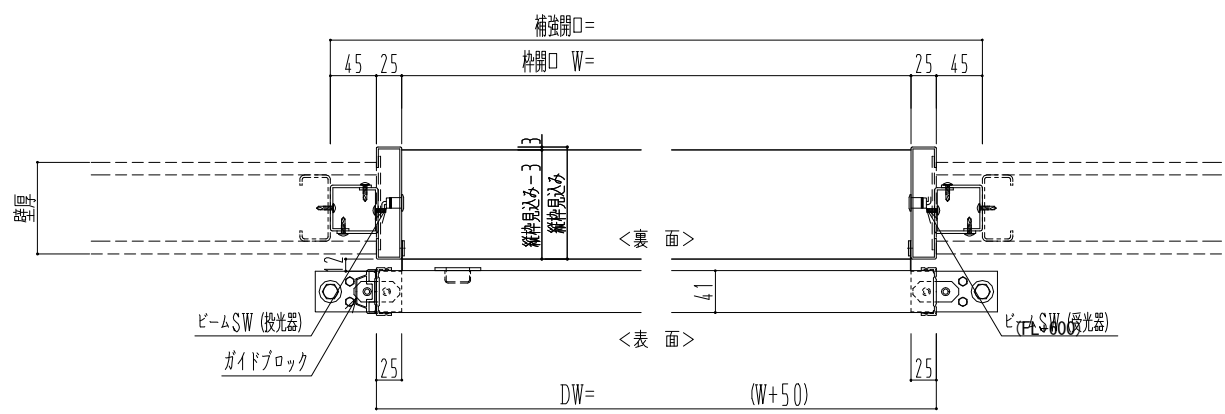

アルミ開口枠
アルミ縁枠

作図縮尺	
正面図	1 / 1
水平断面図	4 / 1
垂直断面図	4 / 1

SUNWIZZ	品名: スライドドア	型名: SSR40 (V2.0) -片引自動-3方 上部	SSR40-20KRH3AN20-2201
----------------	------------	------------------------------	-----------------------