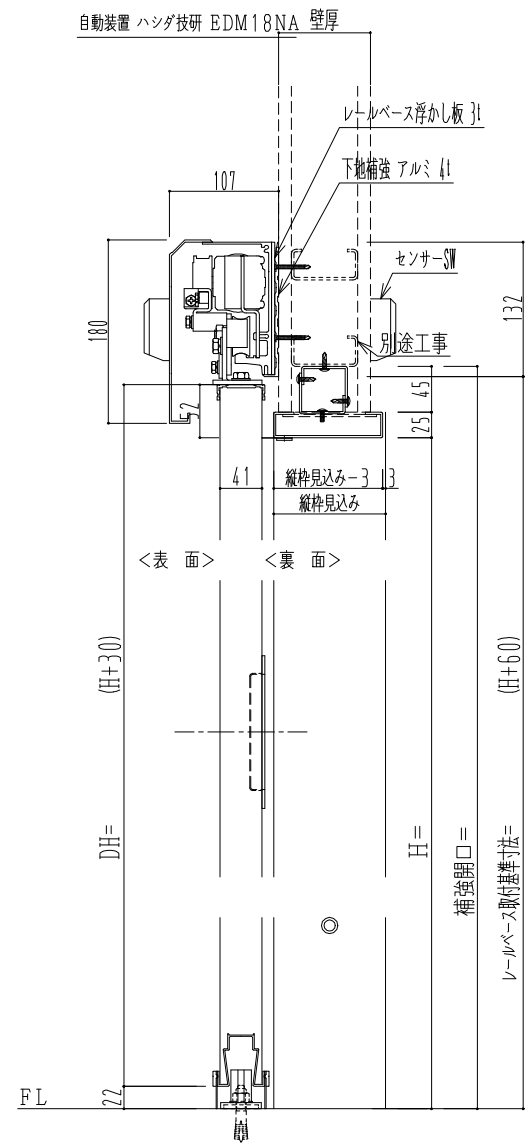

アルミ開口枠
アルミ縁枠

作図縮尺	
正面図	1 / 1
水平断面図	4 / 1
垂直断面図	4 / 1

SUNWIZZ	品名: スライドドア	型名: SSR40 (V2.0) -片引自動-3方 上部	SSR40-20KRH3AN20-2201
----------------	------------	------------------------------	-----------------------