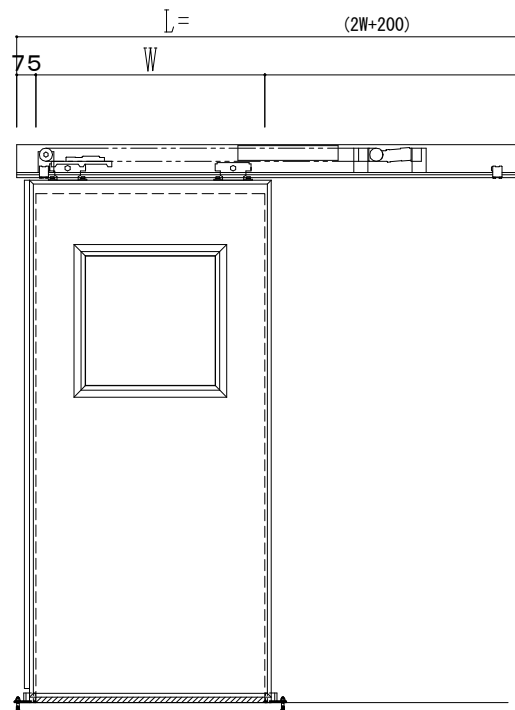

アルミ開口枠
アルミ縁枠

作図縮尺	
正面図	1 / 1
水平断面図	4 / 1
垂直断面図	4 / 1

SUNWIZZ	品名: スライドドア	型名: SSR40 (V2.0) - 片引自動-3方 上部 サニター	SSR40-20KRH3AN21-2201
----------------	------------	------------------------------------	-----------------------