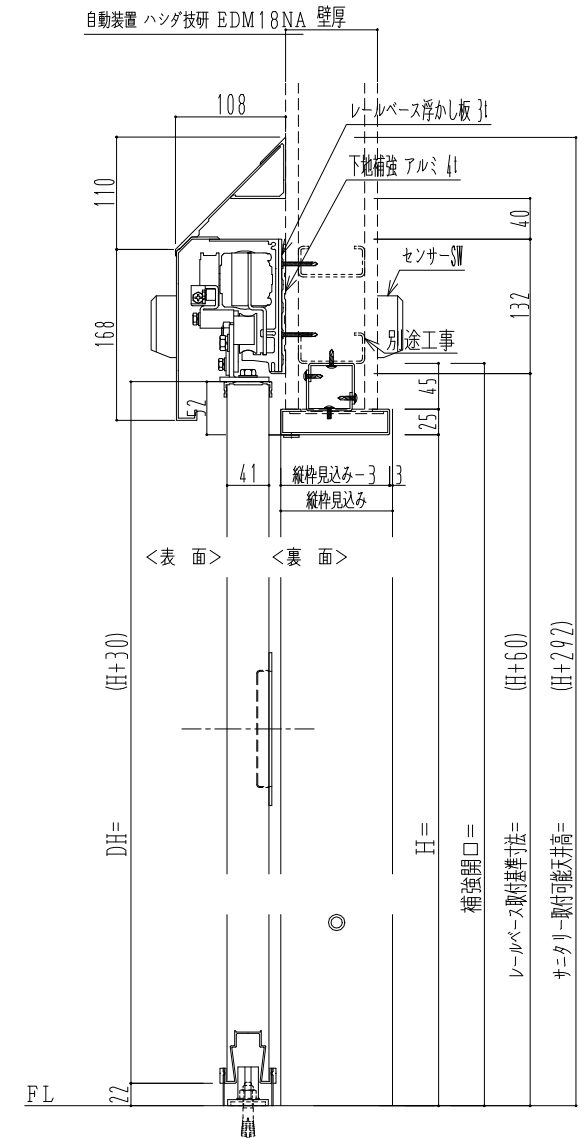

アルミ開口枠
アルミ縁枠

作図縮尺	
正面図	1 / 1
水平断面図	4 / 1
垂直断面図	4 / 1

SUNWIZZ	品名: スライドドア	型名: SSR40 (V2.0) - 片引自動-3方 上部 サニター	SSR40-20KRH3AN21-2201
----------------	------------	------------------------------------	-----------------------