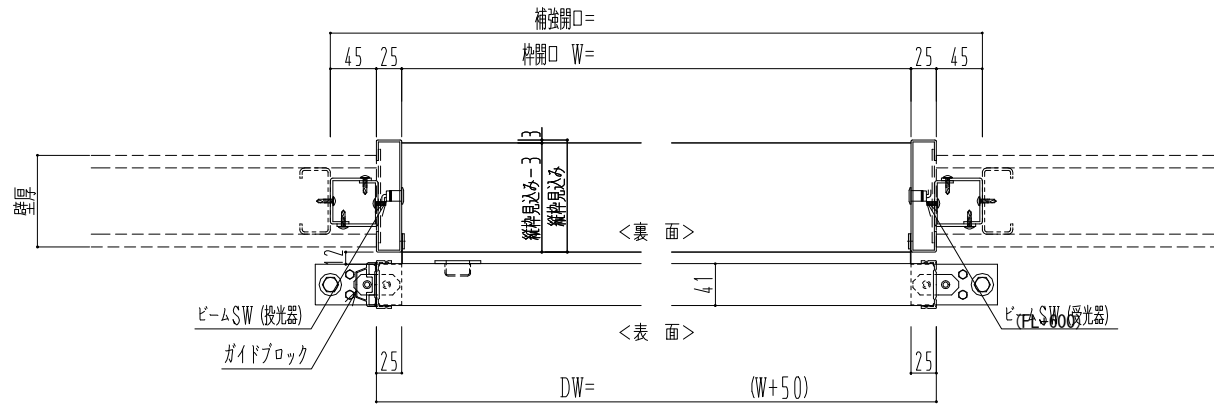

アルミ開口枠
アルミ縁枠

作図縮尺	
正面図	1 / 1
水平断面図	4 / 1
垂直断面図	4 / 1

SUNWIZZ	品名: スライドドア	型名: SSR40 (V2.0) - 片引自動-3方 上部 サニター	SSR40-20KRH3AN21-2201
----------------	------------	------------------------------------	-----------------------