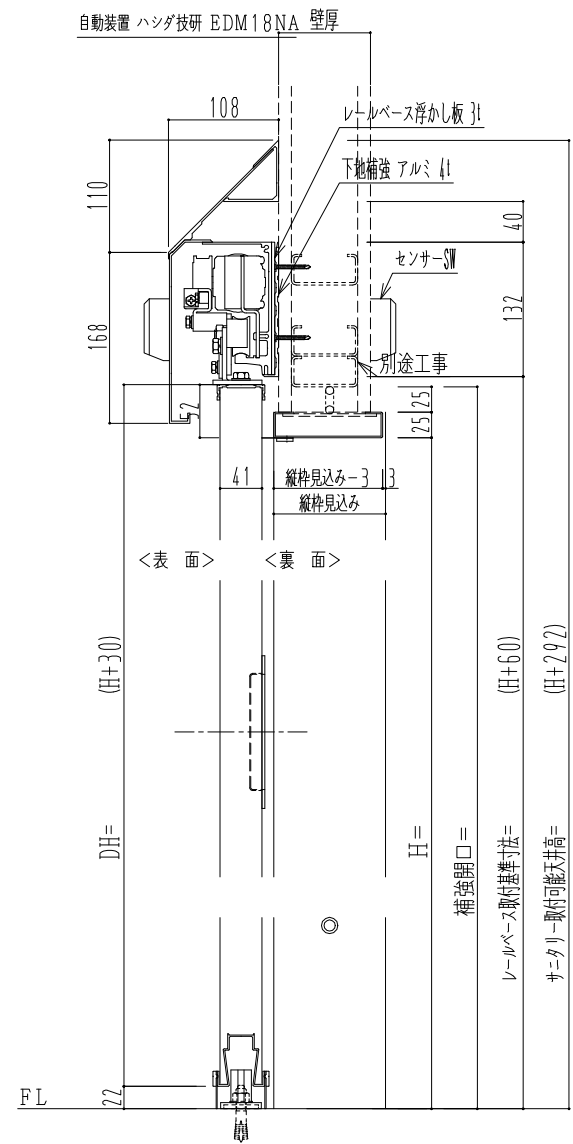

スチール開口枠
アルミ縁枠

作図縮尺	
正面図	1 / 1
水平断面図	4 / 1
垂直断面図	4 / 1

SUNWIZZ	品名: スライドドア	型名: SSR40 (V2.0) - 片引自動-3方 上部 サニター	SSR40-20KRH3T021-2201
---------	------------	------------------------------------	-----------------------