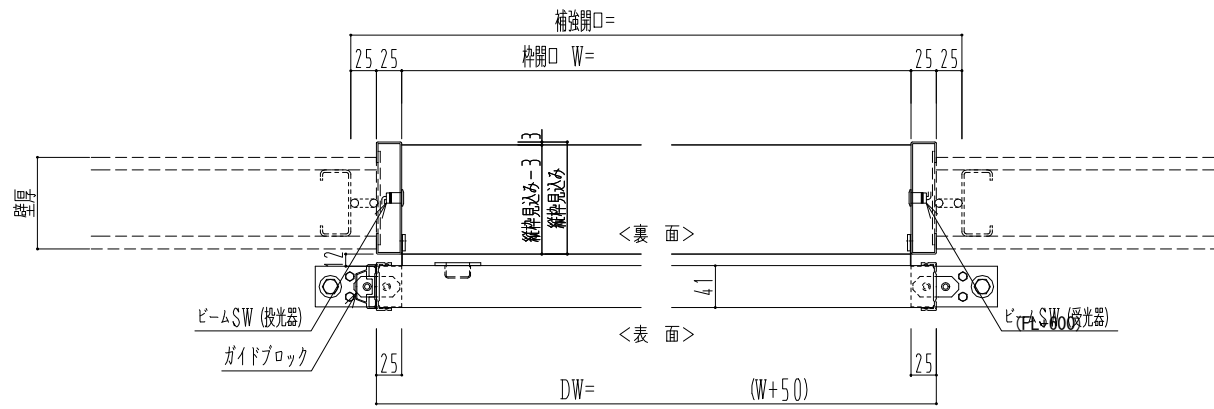

スチール開口枠
アルミ縁枠

作図縮尺	
正面図	1 / 1
水平断面図	4 / 1
垂直断面図	4 / 1

SUNWIZZ	品名: スライドドア	型名: SSR40 (V2.0) - 片引自動-3方 上部 サニター	SSR40-20KRH3T021-2201
---------	------------	------------------------------------	-----------------------