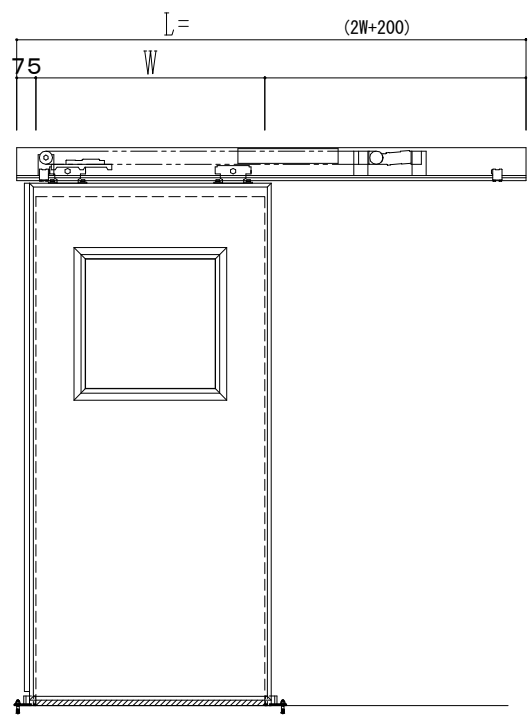

スチール開口枠
アルミ縁枠

作図縮尺	
正面図	1 / 1
水平断面図	4 / 1
垂直断面図	4 / 1

SUNWIZZ	品名: スライドドア	型名: SSR40 (V2.0) - 片引自動-3方 上部 サニター	SSR40-20KRH3T021-2201
---------	------------	------------------------------------	-----------------------