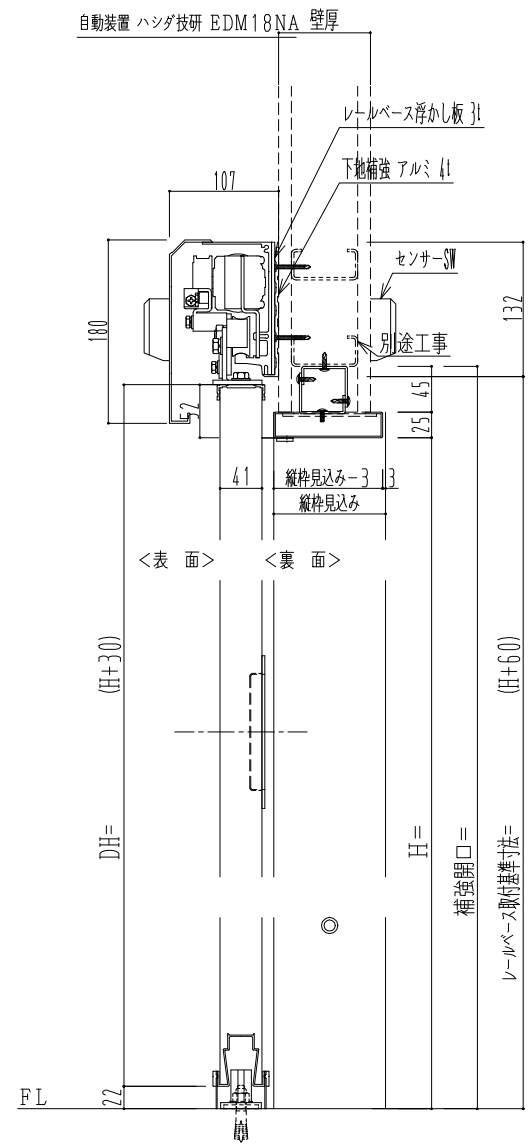

スチール開口枠
アルミ縁枠

作図縮尺	
正面図	1 / 1
水平断面図	4 / 1
垂直断面図	4 / 1

SUNWIZZ	品名: スライドドア	型名: SSR40 (V2.0) -片引自動-3方 上部	SSR40-20KRH3TN20-2201
----------------	------------	------------------------------	-----------------------