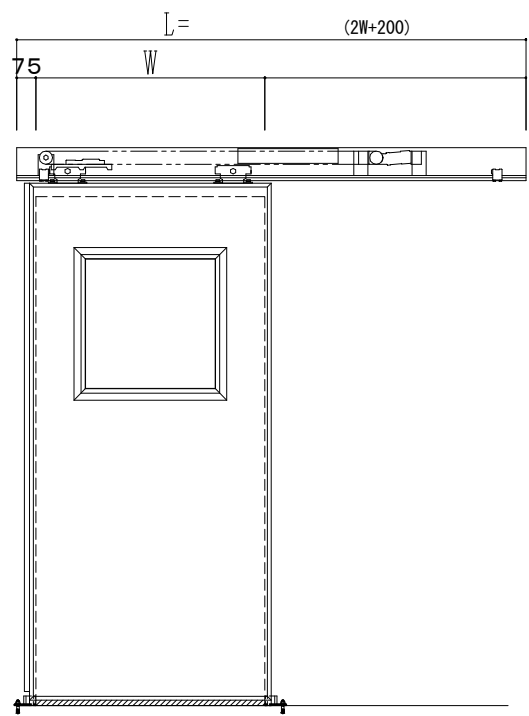

スチール開口枠
アルミ縁枠

作図縮尺	
正面図	1 / 1
水平断面図	4 / 1
垂直断面図	4 / 1

SUNWIZZ	品名: スライドドア	型名: SSR40 (V2.0) -片引自動-3方 上部	SSR40-20KRH3TN20-2201
----------------	------------	------------------------------	-----------------------