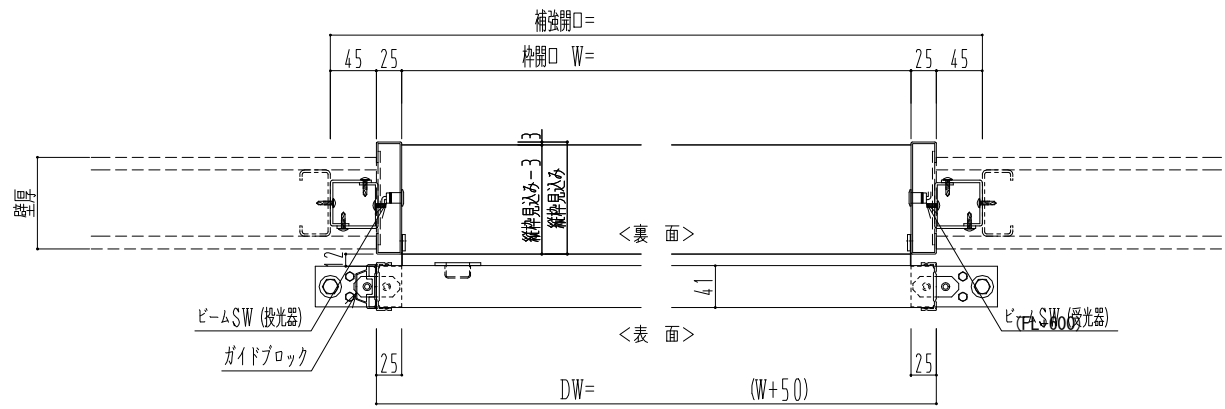

スチール開口枠
アルミ縁枠

作図縮尺	
正面図	1 / 1
水平断面図	4 / 1
垂直断面図	4 / 1

SUNWIZZ	品名: スライドドア	型名: SSR40 (V2.0) -片引自動-3方 上部	SSR40-20KRH3TN20-2201
----------------	------------	------------------------------	-----------------------