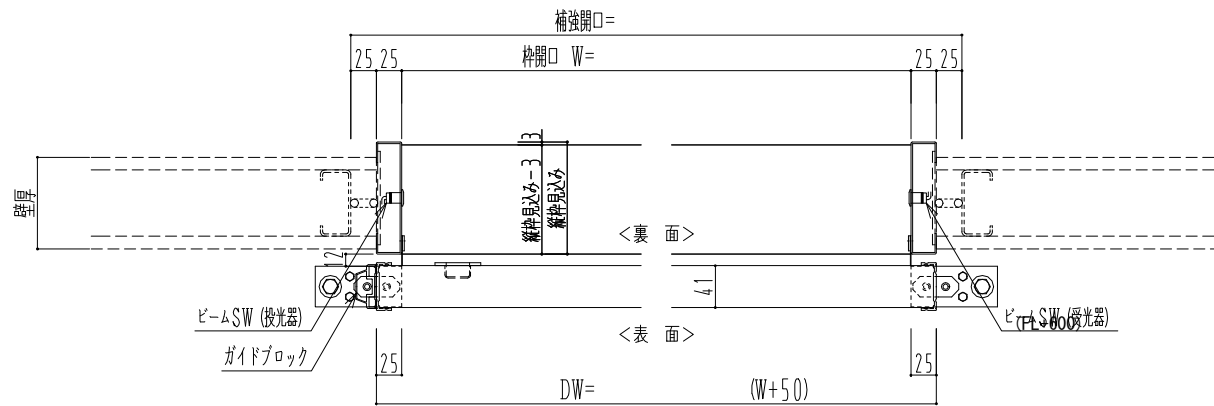

SUS開口枠  
アルミ縁枠

作図縮尺	
正面図	1 / 1
水平断面図	4 / 1
垂直断面図	4 / 1

SUNWIZZ

品名: スライドドア

型名: SSR40 (V2.0) - 片引自動-3方 上部

SSR40-20KRH3U020-2201