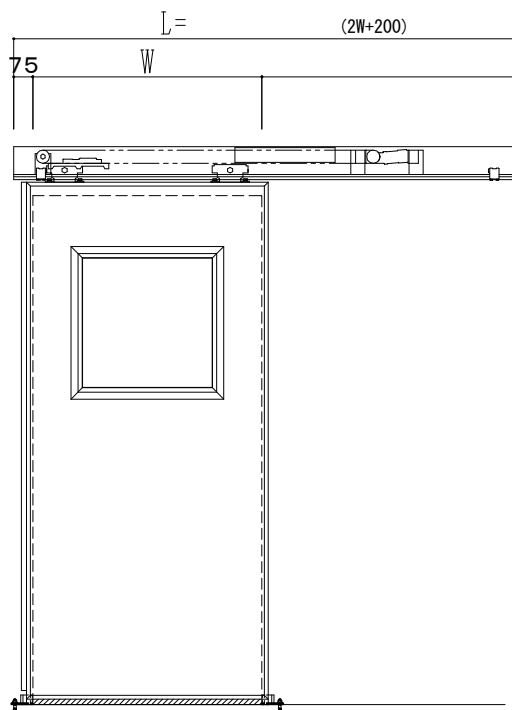

SUS開口枠  
アルミ縁枠

作図縮尺	
正面図	1 / 1
水平断面図	4 / 1
垂直断面図	4 / 1

SUNWIZZ

品名: スライドドア

型名: SSR40 (V2.0) - 片引自動-3方 上部

SSR40-20KRH3U020-2201