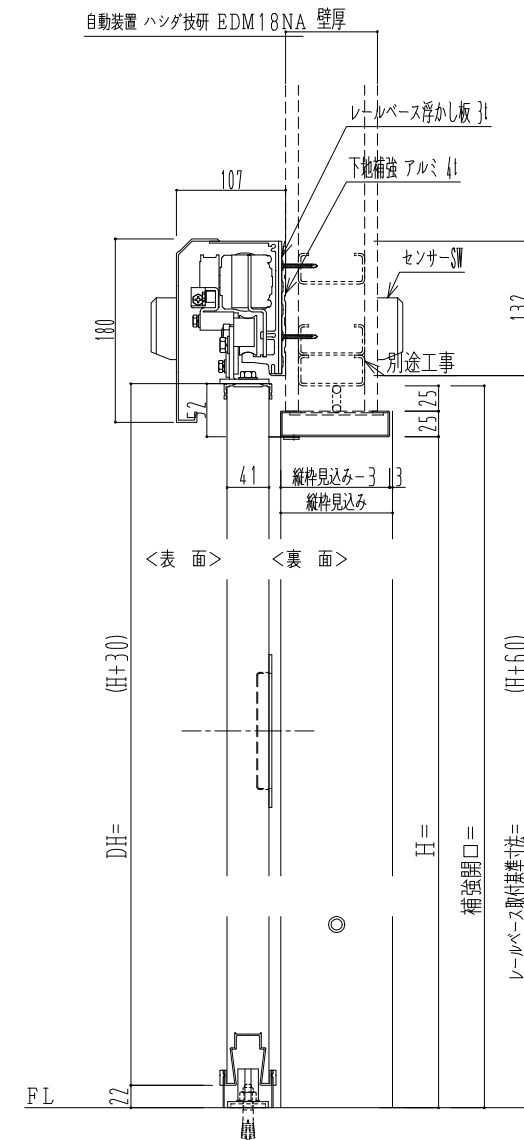

SUS開口枠  
アルミ縁枠

作図縮尺	
正面図	1 / 1
水平断面図	4 / 1
垂直断面図	4 / 1

SUNWIZZ

品名: スライドドア

型名: SSR40 (V2.0) - 片引自動-3方 上部

SSR40-20KRH3U020-2201