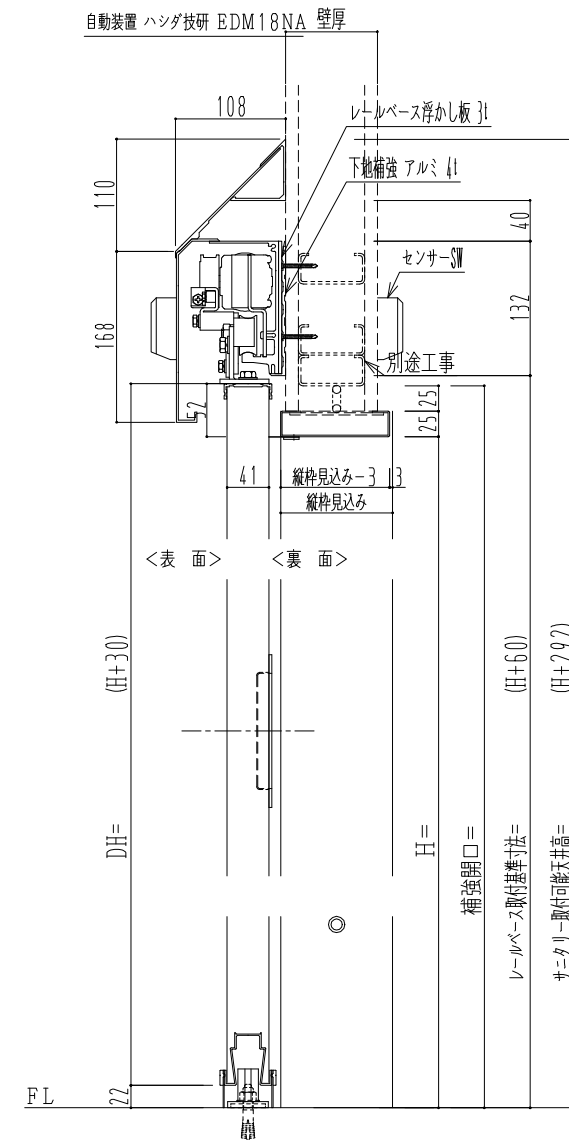

SUS開口枠
アルミ縁枠

作図縮尺	
正面図	1 / 1
水平断面図	4 / 1
垂直断面図	4 / 1

SUNWIZZ

品名: スライドドア

型名: SSR40 (V2.0) - 片引自動-3方 上部 サニター

SSR40-20KRH3U021-2201