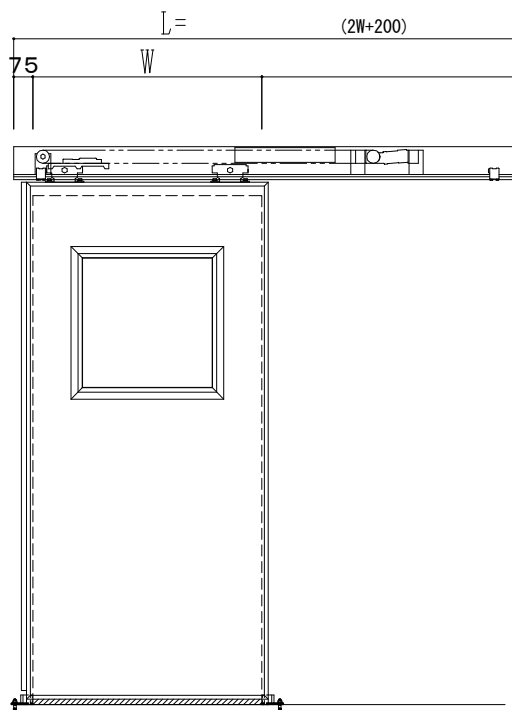

SUS開口枠
アルミ縁枠

作図縮尺	
正面図	1 / 1
水平断面図	4 / 1
垂直断面図	4 / 1

SUNWIZZ

品名: スライドドア

型名: SSR40 (V2.0) - 片引自動-3方 上部 サニター

SSR40-20KRH3U021-2201