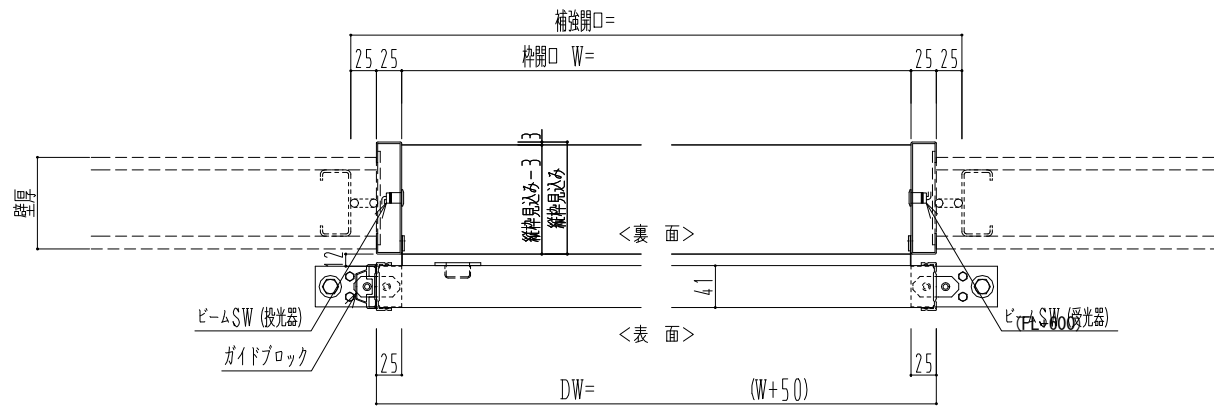

SUS開口枠
アルミ縁枠

作図縮尺	
正面図	1 / 1
水平断面図	4 / 1
垂直断面図	4 / 1

SUNWIZZ

品名: スライドドア

型名: SSR40 (V2.0) - 片引自動-3方 上部 サニター

SSR40-20KRH3U021-2201