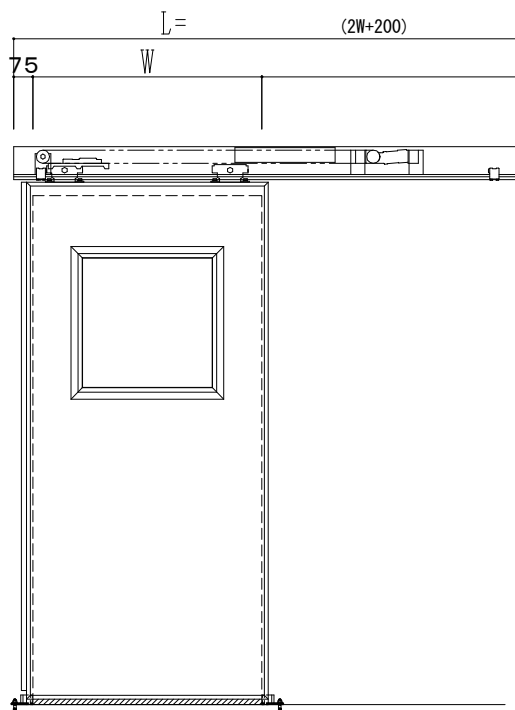

SUS開口枠  
アルミ縁枠

作図縮尺	
正面図	1 / 1
水平断面図	4 / 1
垂直断面図	4 / 1

SUNWIZZ

品名： スライドドア

型名： SSR40 (V2.0) -片引自動-3方 上部

SSR40-20KRH3UN20-2201