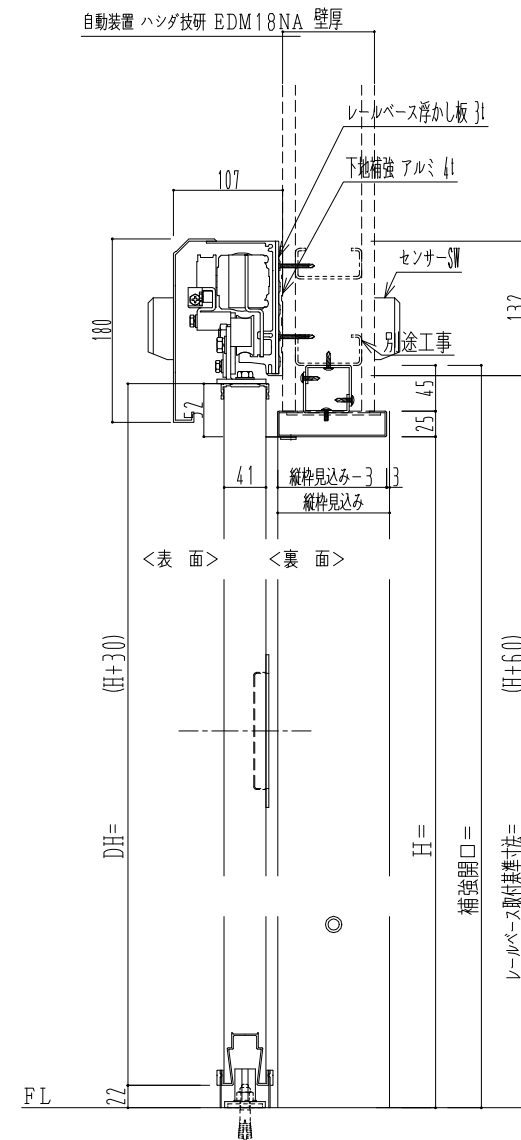

SUS開口枠  
アルミ縁枠

作図縮尺	
正面図	1 / 1
水平断面図	4 / 1
垂直断面図	4 / 1

SUNWIZZ

品名： スライドドア

型名： SSR40 (V2.0) -片引自動-3方 上部

SSR40-20KRH3UN20-2201