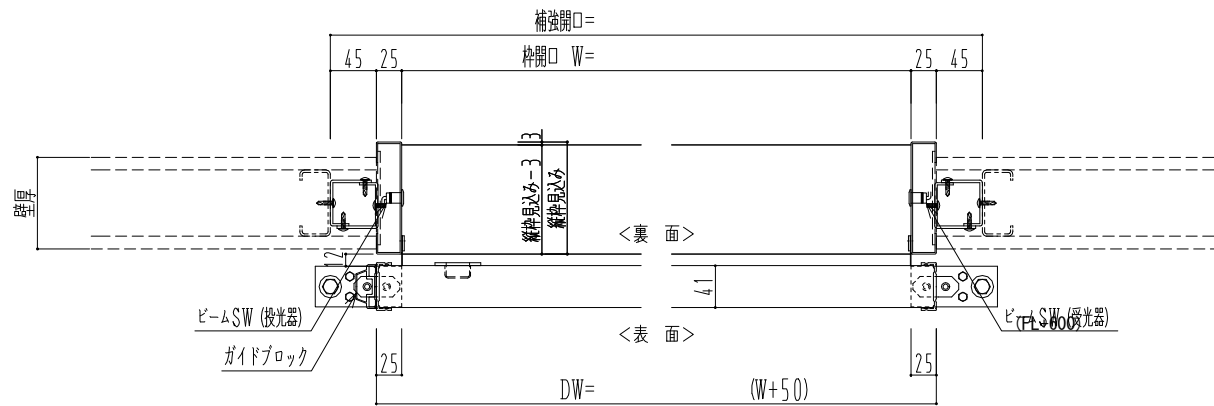

SUS開口枠  
アルミ縁枠

作図縮尺	
正面図	1 / 1
水平断面図	4 / 1
垂直断面図	4 / 1

SUNWIZZ

品名： スライドドア

型名： SSR40 (V2.0) -片引自動-3方 上部

SSR40-20KRH3UN20-2201