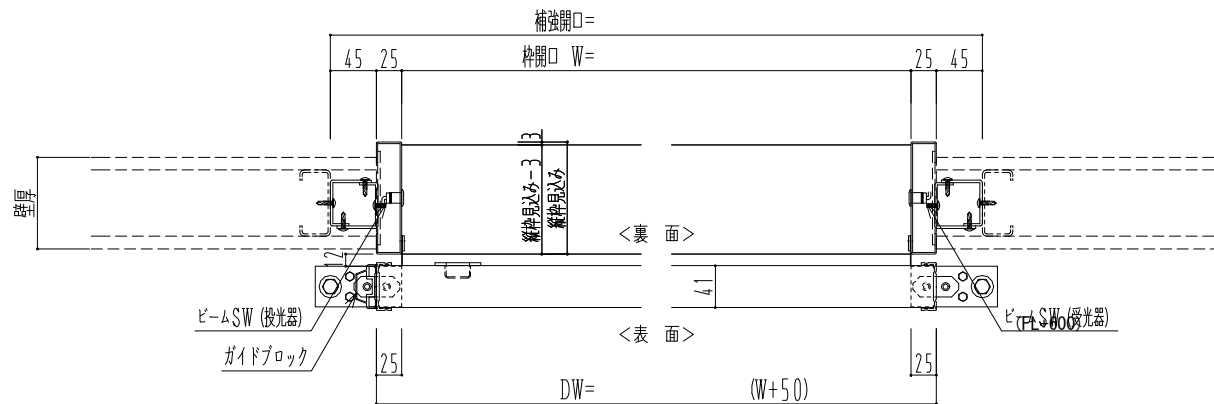

SUS開口枠
アルミ縁枠

作図縮尺	
正面図	1 / 1
水平断面図	4 / 1
垂直断面図	4 / 1

SUNWIZZ

品名: スライドドア

型名: SSR40 (V2.0) - 片引自動-3方 上部 サター

SSR40-20KRH3UN21-2201