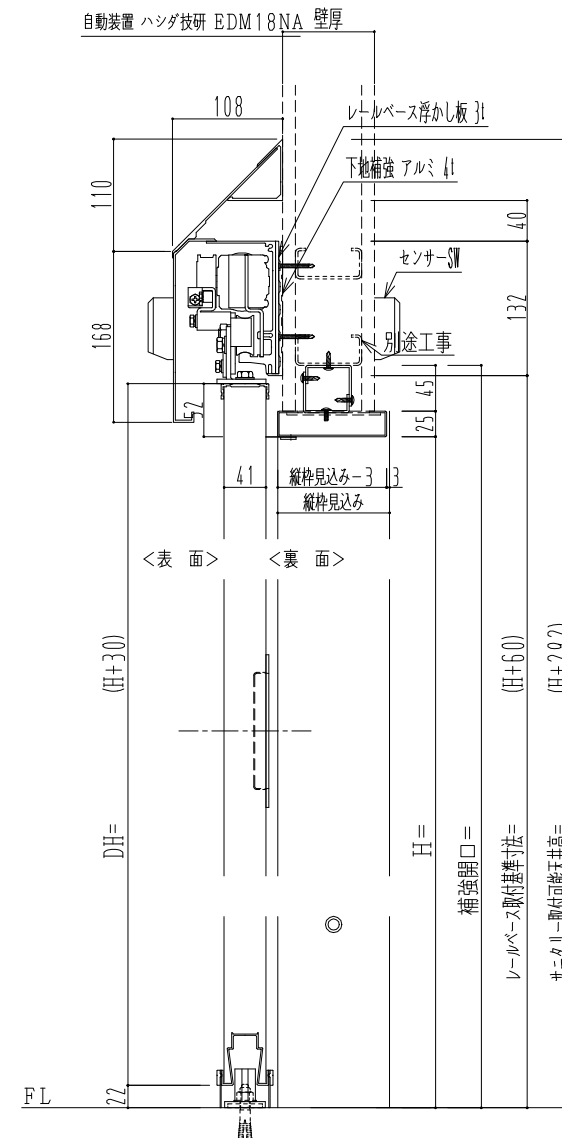

SUS開口枠
アルミ縁枠

作図縮尺	
正面図	1 / 1
水平断面図	4 / 1
垂直断面図	4 / 1

SUNWIZZ

品名: スライドドア

型名: SSR40 (V2.0) - 片引自動-3方 上部 サター

SSR40-20KRH3UN21-2201