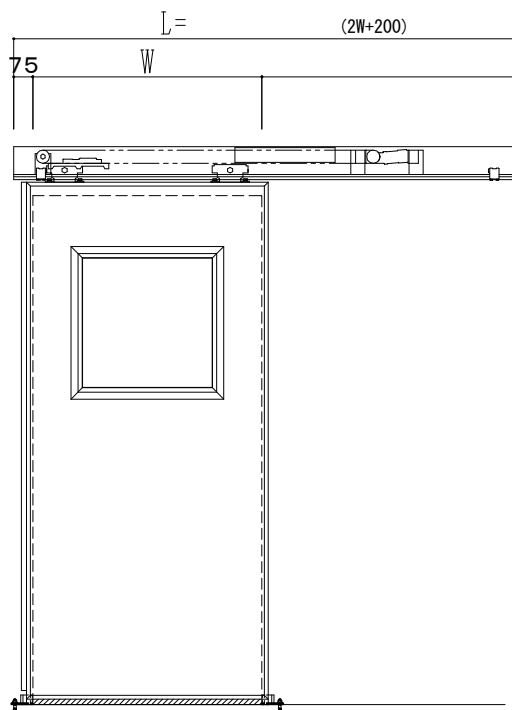

SUS開口枠
アルミ縁枠

作図縮尺	
正面図	1 / 1
水平断面図	4 / 1
垂直断面図	4 / 1

SUNWIZZ

品名: スライドドア

型名: SSR40 (V2.0) - 片引自動-3方 上部 サター

SSR40-20KRH3UN21-2201