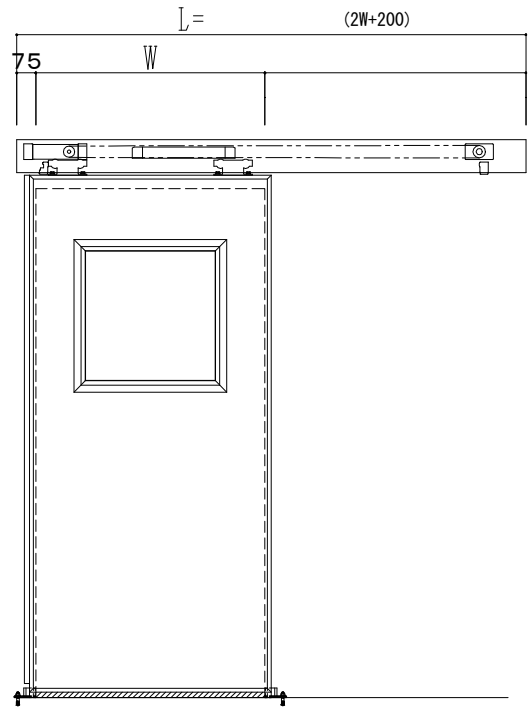

アルミ開口枠  
アルミ縁枠

| 作図縮尺  |       |
|-------|-------|
| 正面図   | 1 / 1 |
| 水平断面図 | 4 / 1 |
| 垂直断面図 | 4 / 1 |

|                |            |                              |                       |
|----------------|------------|------------------------------|-----------------------|
| <b>SUNWIZZ</b> | 品名: スライドドア | 型名: SSR40 (V2.0) -片引自動-3方 上部 | SSR40-20KRM3A020-2201 |
|----------------|------------|------------------------------|-----------------------|