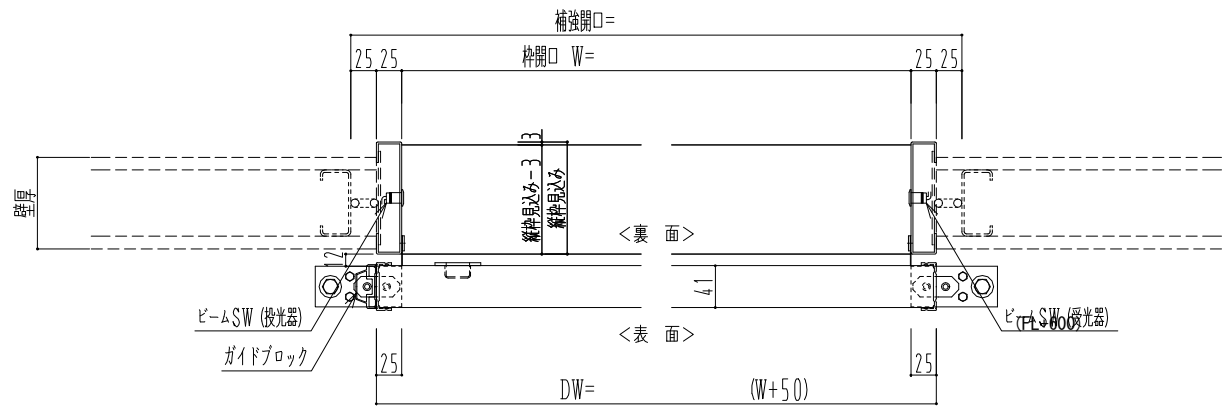

アルミ開口枠  
アルミ縁枠

| 作図縮尺  |       |
|-------|-------|
| 正面図   | 1 / 1 |
| 水平断面図 | 4 / 1 |
| 垂直断面図 | 4 / 1 |

|                |            |                              |                       |
|----------------|------------|------------------------------|-----------------------|
| <b>SUNWIZZ</b> | 品名: スライドドア | 型名: SSR40 (V2.0) -片引自動-3方 上部 | SSR40-20KRM3A020-2201 |
|----------------|------------|------------------------------|-----------------------|