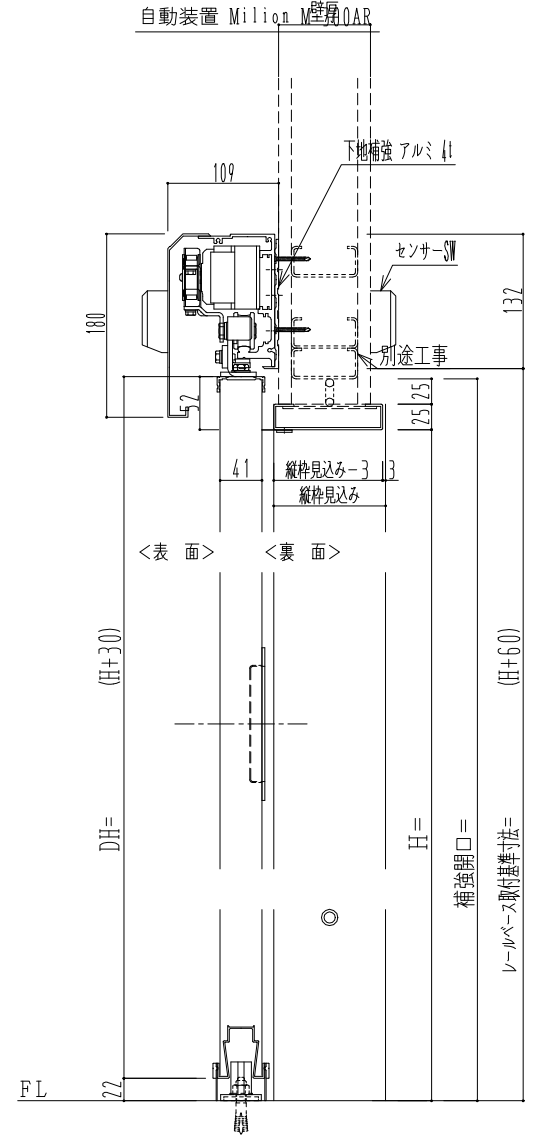

アルミ開口枠  
アルミ縁枠

| 作図縮尺  |       |
|-------|-------|
| 正面図   | 1 / 1 |
| 水平断面図 | 4 / 1 |
| 垂直断面図 | 4 / 1 |

|                |            |                              |                       |
|----------------|------------|------------------------------|-----------------------|
| <b>SUNWIZZ</b> | 品名: スライドドア | 型名: SSR40 (V2.0) -片引自動-3方 上部 | SSR40-20KRM3A020-2201 |
|----------------|------------|------------------------------|-----------------------|