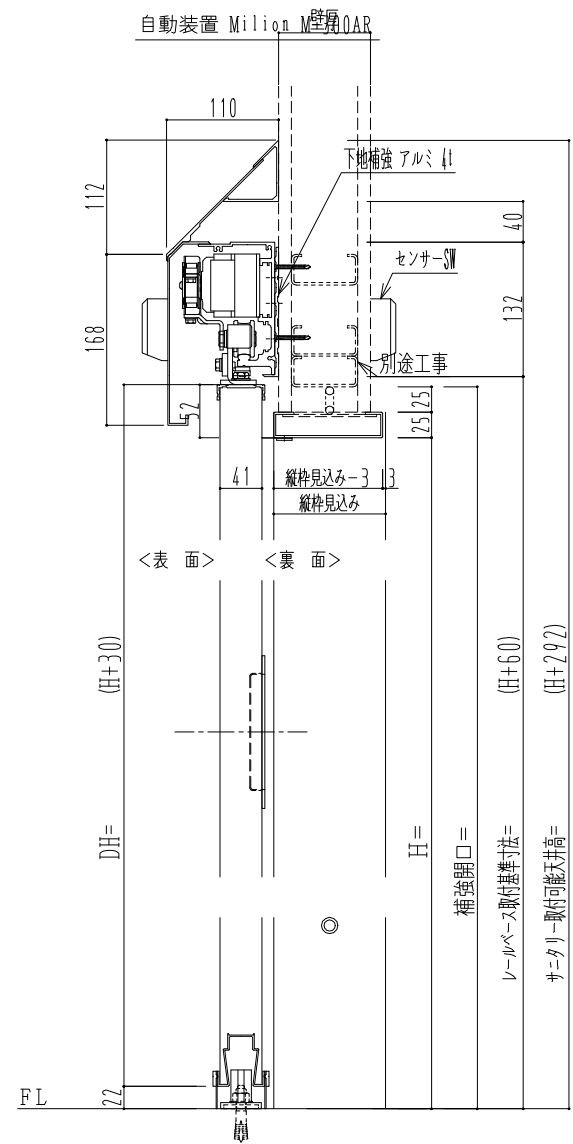

アルミ開口枠
アルミ縁枠

作図縮尺	
正面図	1 / 1
水平断面図	4 / 1
垂直断面図	4 / 1

SUNWIZZ	品名: スライドドア	型名: SSR40 (V2.0)-片引自動-3方 上部 サター	SSR40-20KRM3A021-2201
---------	------------	---------------------------------	-----------------------