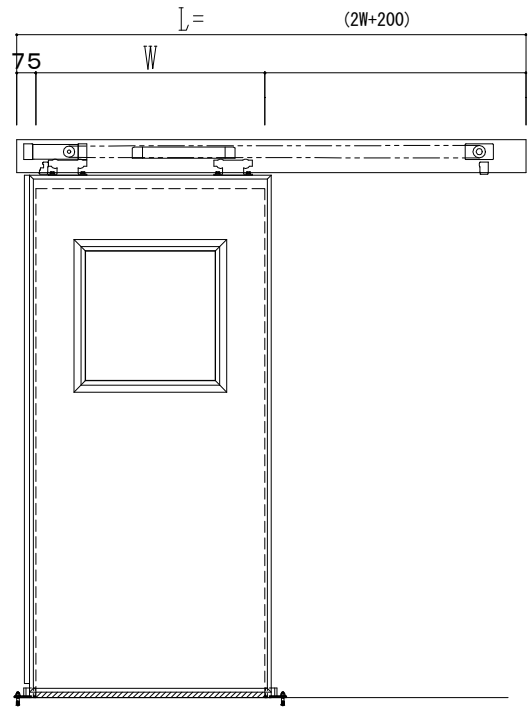

アルミ開口枠
アルミ縁枠

作図縮尺	
正面図	1 / 1
水平断面図	4 / 1
垂直断面図	4 / 1

SUNWIZZ	品名: スライドドア	型名: SSR40 (V2.0)-片引自動-3方 上部 サター	SSR40-20KRM3A021-2201
---------	------------	---------------------------------	-----------------------