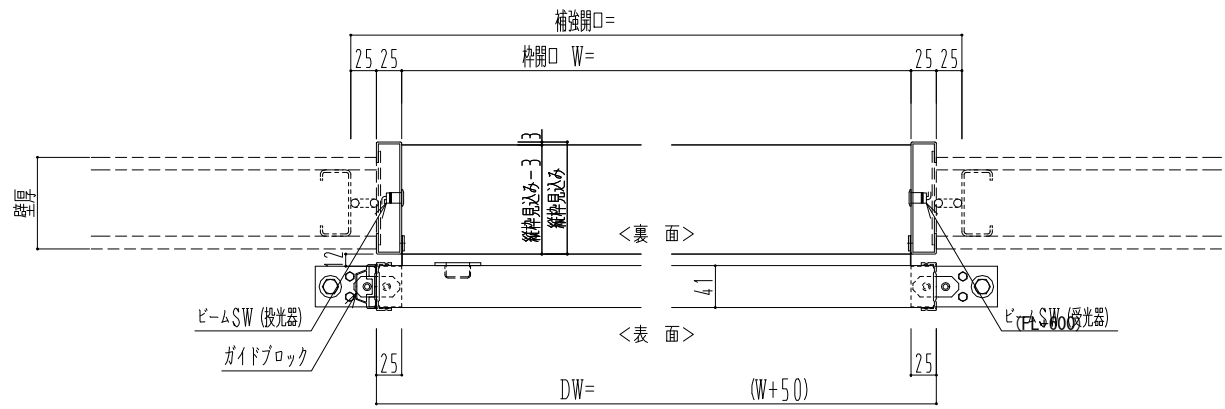

アルミ開口枠
アルミ縁枠

作図縮尺	
正面図	1 / 1
水平断面図	4 / 1
垂直断面図	4 / 1

SUNWIZZ	品名: スライドドア	型名: SSR40 (V2.0)-片引自動-3方 上部 サター	SSR40-20KRM3A021-2201
---------	------------	---------------------------------	-----------------------