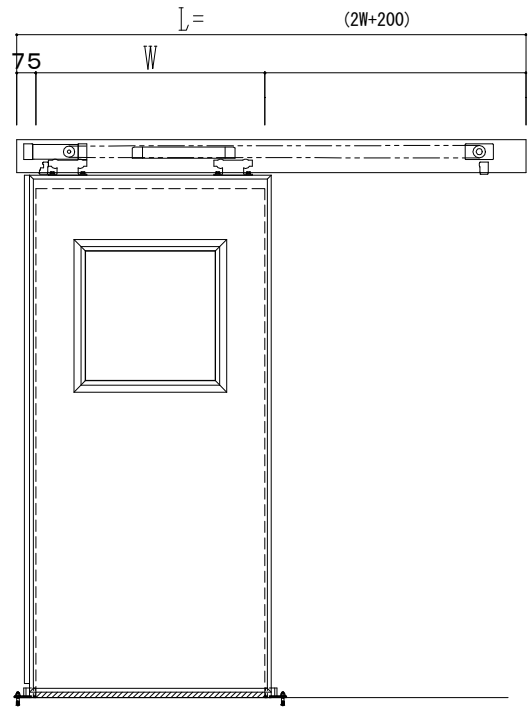

アルミ開口枠
アルミ縁枠

作図縮尺	
正面図	1 / 1
水平断面図	4 / 1
垂直断面図	4 / 1

SUNWIZZ	品名: スライドドア	型名: SSR40 (V2.0) -片引自動-3方 上部	SSR40-20KRM3AN20-2201
---------	------------	------------------------------	-----------------------