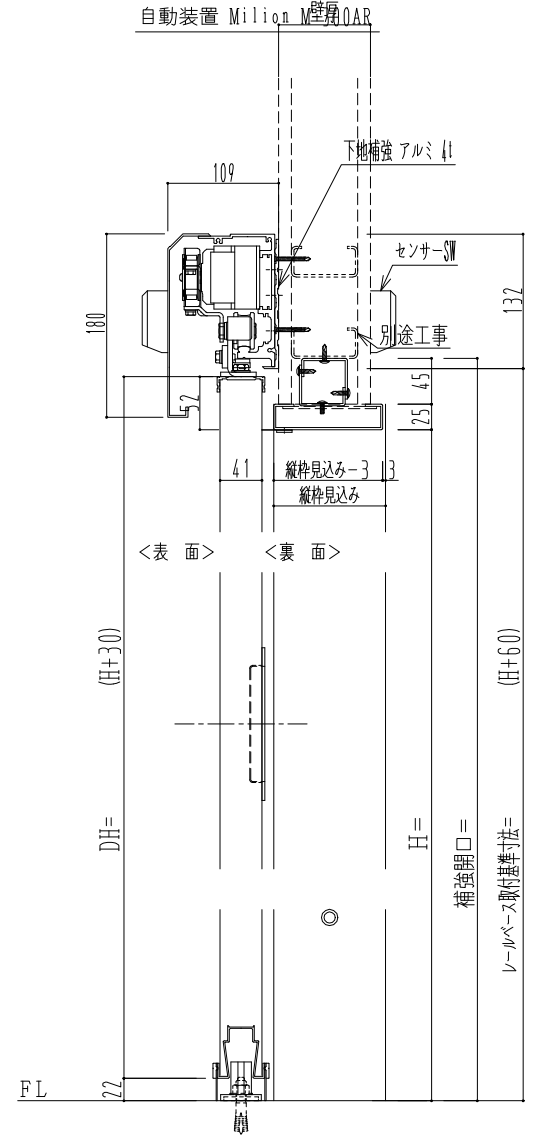

アルミ開口枠
アルミ縁枠

作図縮尺	
正面図	1 / 1
水平断面図	4 / 1
垂直断面図	4 / 1

SUNWIZZ	品名: スライドドア	型名: SSR40 (V2.0) -片引自動-3方 上部	SSR40-20KRM3AN20-2201
---------	------------	------------------------------	-----------------------