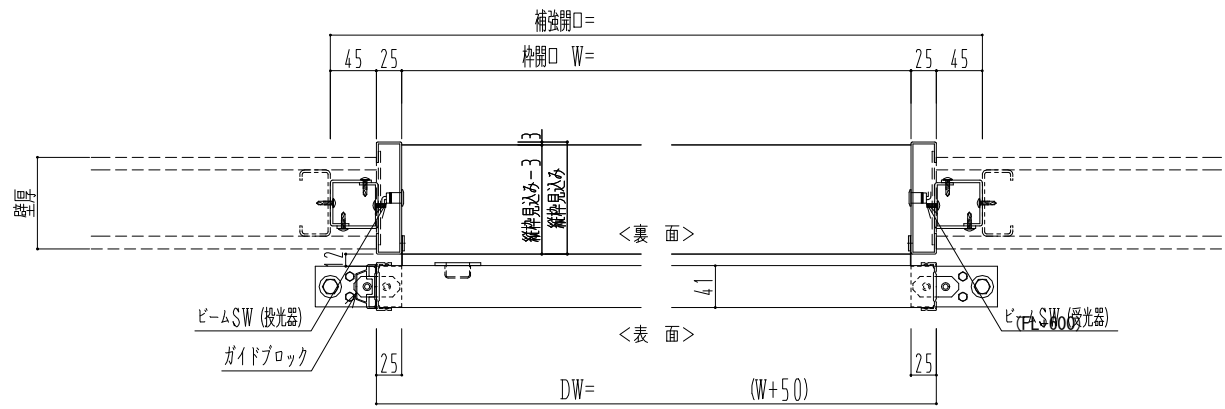

アルミ開口枠
アルミ縁枠

作図縮尺	
正面図	1 / 1
水平断面図	4 / 1
垂直断面図	4 / 1

SUNWIZZ	品名: スライドドア	型名: SSR40 (V2.0) -片引自動-3方 上部	SSR40-20KRM3AN20-2201
---------	------------	------------------------------	-----------------------