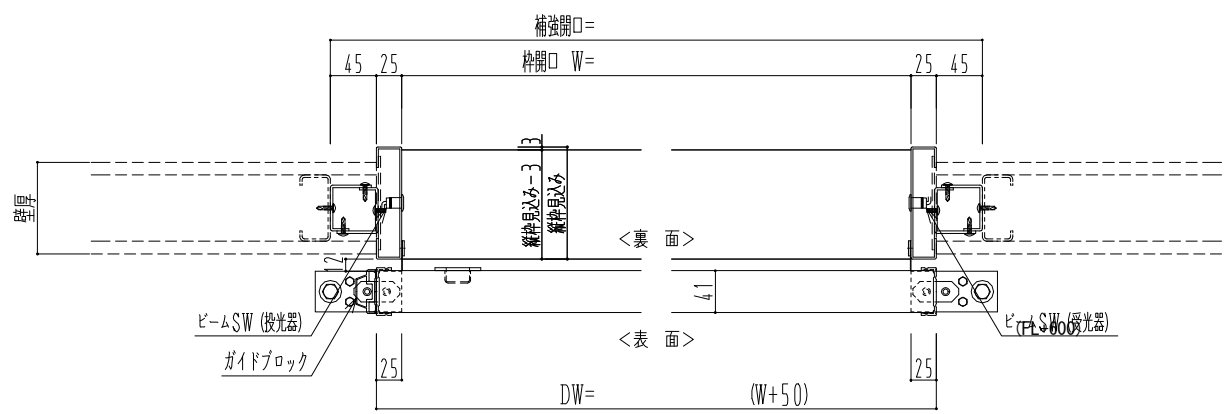

アルミ開口枠  
アルミ縁枠

作図縮尺	
正面図	1 / 1
水平断面図	4 / 1
垂直断面図	4 / 1

SUNWIZZ	品名: スライドドア	型名: SSR40 (V2.0)-片引自動-3方 上部 サニター	SSR40-20KRM3AN21-2201
---------	------------	----------------------------------	-----------------------