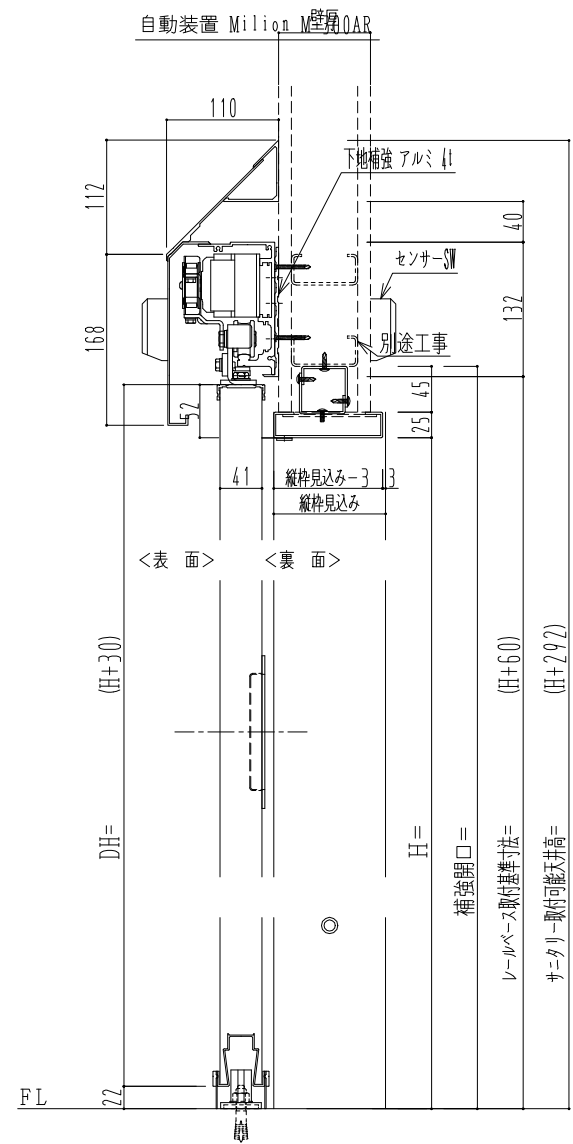

アルミ開口枠  
アルミ縁枠

作図縮尺	
正面図	1 / 1
水平断面図	4 / 1
垂直断面図	4 / 1

SUNWIZZ	品名: スライドドア	型名: SSR40 (V2.0)-片引自動-3方 上部 サニター	SSR40-20KRM3AN21-2201
---------	------------	----------------------------------	-----------------------