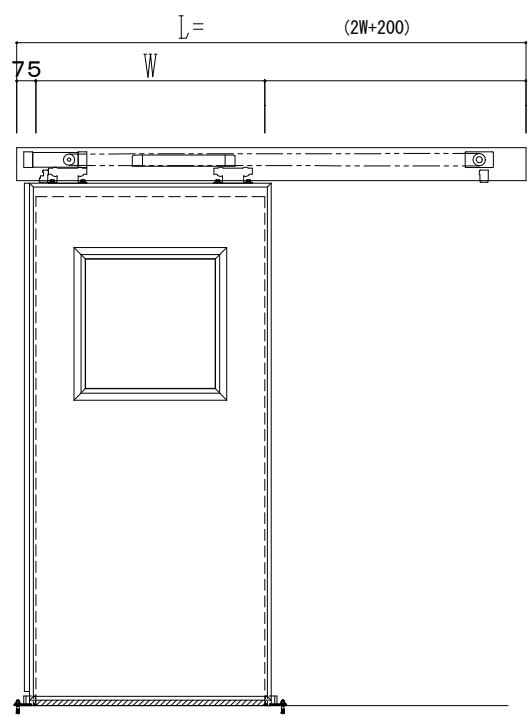

アルミ開口枠  
アルミ縁枠

作図縮尺	
正面図	1 / 1
水平断面図	4 / 1
垂直断面図	4 / 1

SUNWIZZ	品名: スライドドア	型名: SSR40 (V2.0)-片引自動-3方 上部 サニター	SSR40-20KRM3AN21-2201
---------	------------	----------------------------------	-----------------------