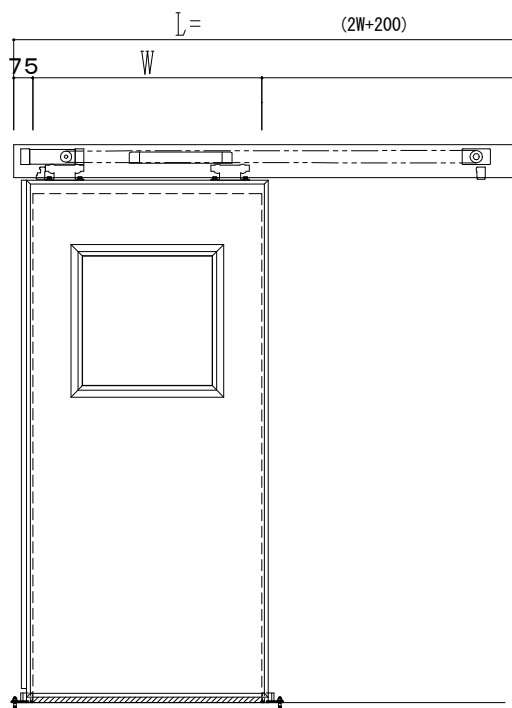

スチール開口枠

アルミ縁枠

作図縮尺	
正面図	1 / 1
水平断面図	4 / 1
垂直断面図	4 / 1

SUNWIZZ

品名: スライドドア

型名: SSR40 (V2.0)-片引自動-3方 上部 サニター

SSR40-20KRM3T021-2201