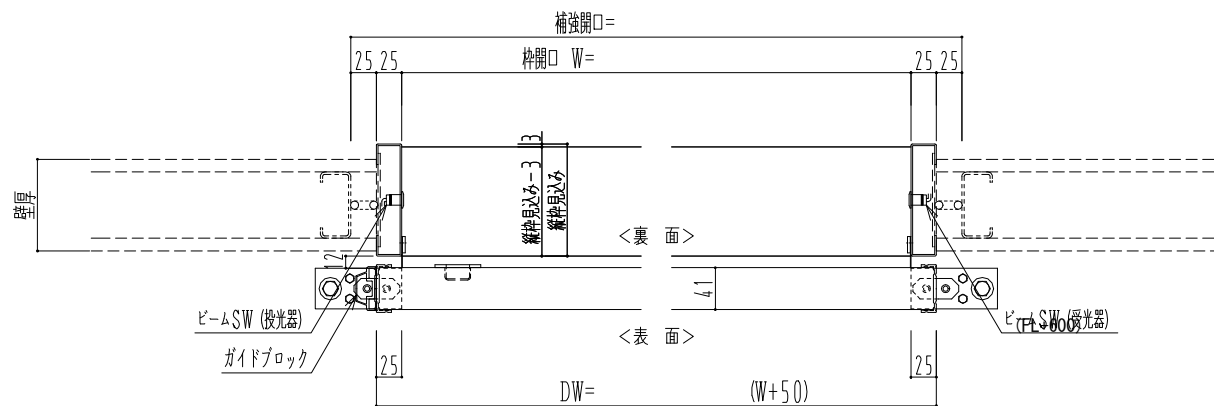

スチール開口枠

アルミ縁枠

作図縮尺	
正面図	1 / 1
水平断面図	4 / 1
垂直断面図	4 / 1

SUNWIZZ

品名: スライドドア

型名: SSR40 (V2.0)-片引自動-3方 上部 サニター

SSR40-20KRM3T021-2201