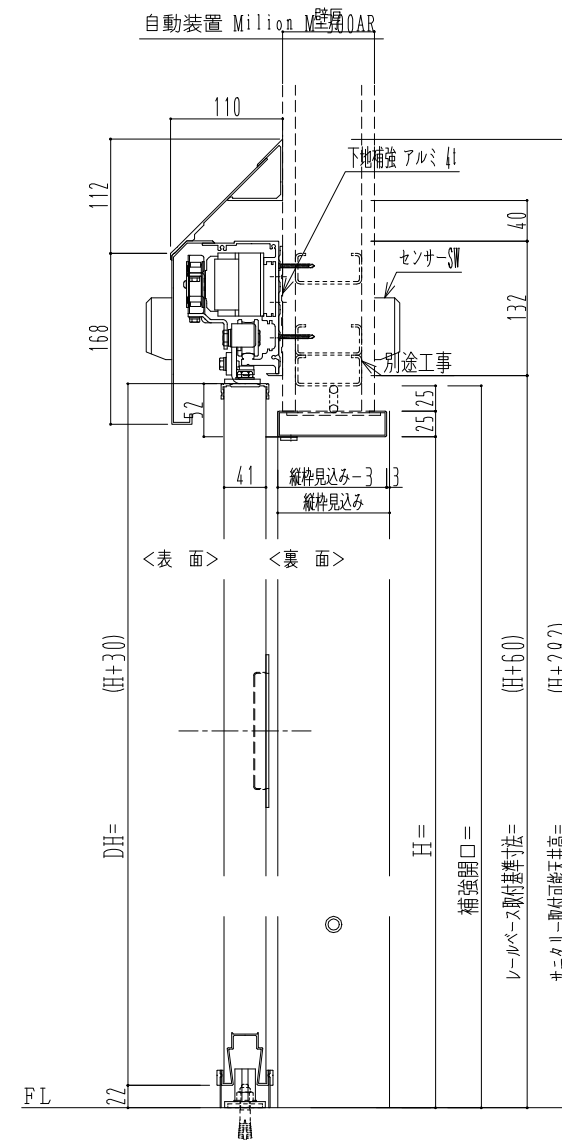

スチール開口枠

アルミ縁枠

作図縮尺	
正面図	1 / 1
水平断面図	4 / 1
垂直断面図	4 / 1

SUNWIZZ

品名: スライドドア

型名: SSR40 (V2.0)-片引自動-3方 上部 サニター

SSR40-20KRM3T021-2201