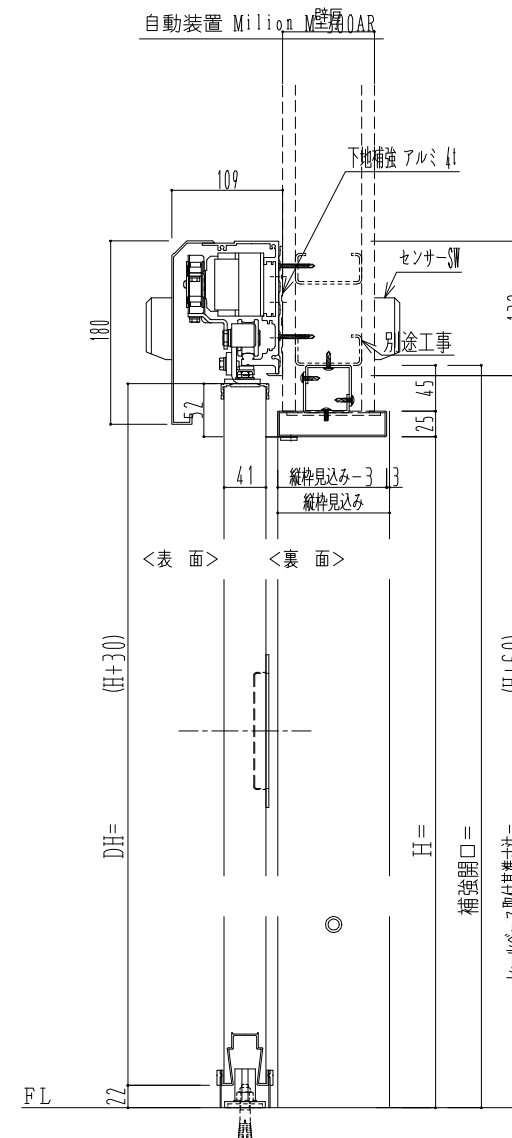

スチール開口枠

アルミ縁枠

| 作図縮尺  |       |
|-------|-------|
| 正面図   | 1 / 1 |
| 水平断面図 | 4 / 1 |
| 垂直断面図 | 4 / 1 |

SUNWIZZ

品名: スライドドア

型名: SSR40 (V2.0)-片引自動-3方 上部

SSR40-20KRM3TN20-2201