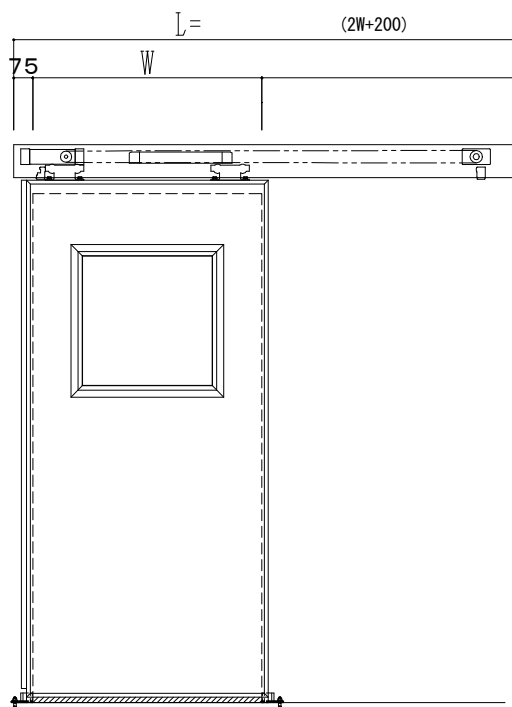

スチール開口枠

アルミ縁枠

| 作図縮尺  |       |
|-------|-------|
| 正面図   | 1 / 1 |
| 水平断面図 | 4 / 1 |
| 垂直断面図 | 4 / 1 |

SUNWIZZ

品名: スライドドア

型名: SSR40 (V2.0)-片引自動-3方 上部

SSR40-20KRM3TN20-2201