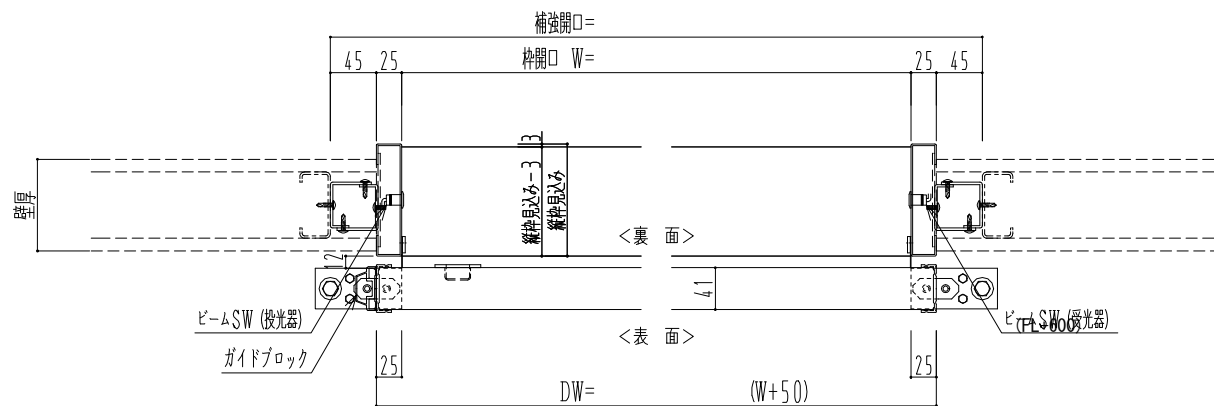

スチール開口枠

アルミ縁枠

| 作図縮尺  |       |
|-------|-------|
| 正面図   | 1 / 1 |
| 水平断面図 | 4 / 1 |
| 垂直断面図 | 4 / 1 |

SUNWIZZ

品名: スライドドア

型名: SSR40 (V2.0)-片引自動-3方 上部

SSR40-20KRM3TN20-2201