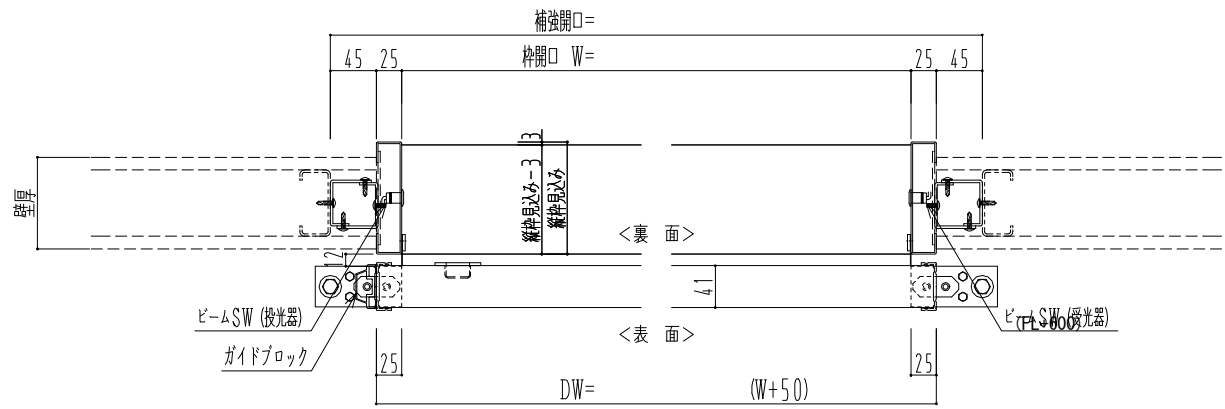

スチール開口枠
アルミ縁枠

作図縮尺	
正面図	1 / 1
水平断面図	4 / 1
垂直断面図	4 / 1

SUNWIZZ	品名: スライドドア	型名: SSR40 (V2.0)-片引自動-3方 上部 サター	SSR40-20KRM3TN21-2201
---------	------------	---------------------------------	-----------------------