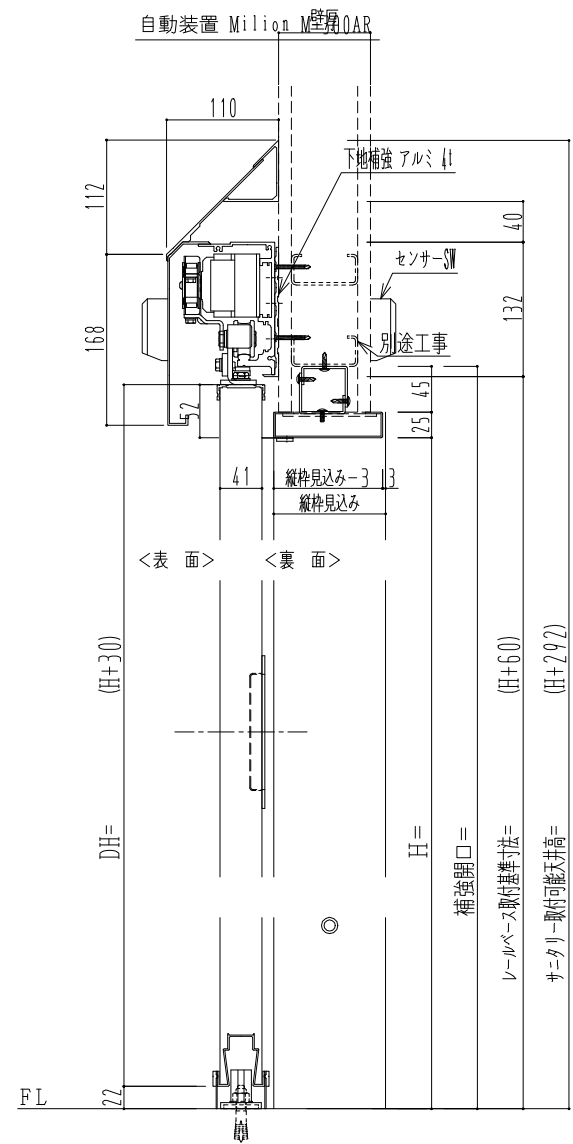

スチール開口枠
アルミ縁枠

作図縮尺	
正面図	1 / 1
水平断面図	4 / 1
垂直断面図	4 / 1

SUNWIZZ	品名: スライドドア	型名: SSR40 (V2.0)-片引自動-3方 上部 サター	SSR40-20KRM3TN21-2201
---------	------------	---------------------------------	-----------------------