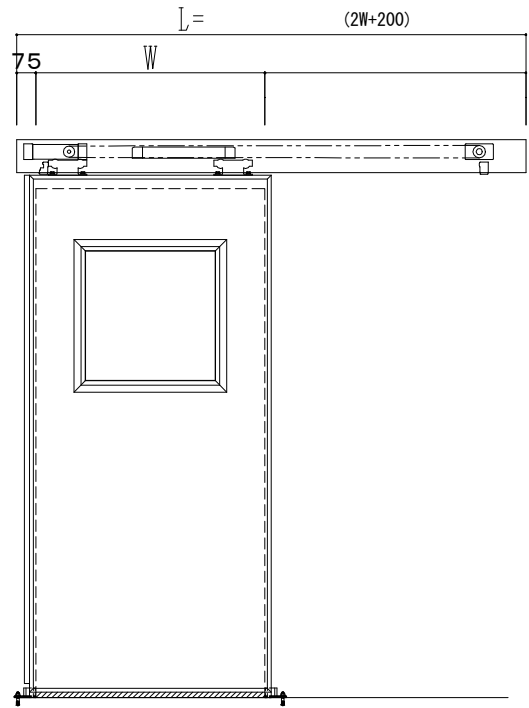

スチール開口枠
アルミ縁枠

作図縮尺	
正面図	1 / 1
水平断面図	4 / 1
垂直断面図	4 / 1

SUNWIZZ	品名: スライドドア	型名: SSR40 (V2.0)-片引自動-3方 上部 サター	SSR40-20KRM3TN21-2201
---------	------------	---------------------------------	-----------------------