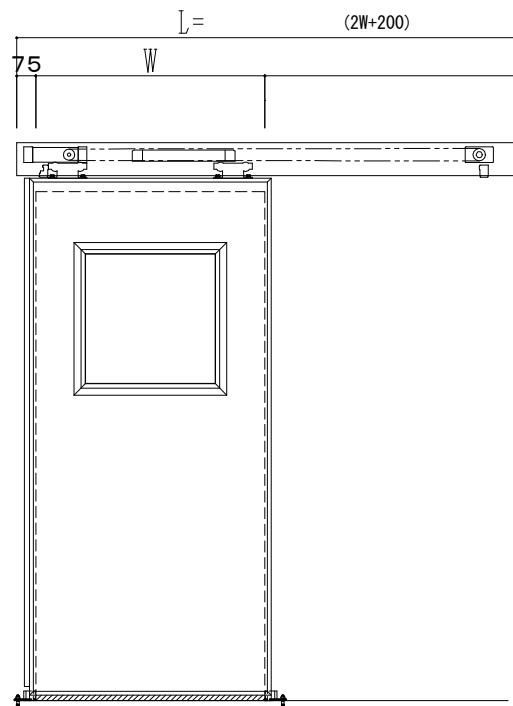

SUS開口枠
アルミ縁枠

作図縮尺	
正面図	1 / 1
水平断面図	4 / 1
垂直断面図	4 / 1

SUNWIZZ

品名: スライドドア

型名: SSR40 (V2.0) - 片引自動-3方 上部

SSR40-20KRM3U020-2201