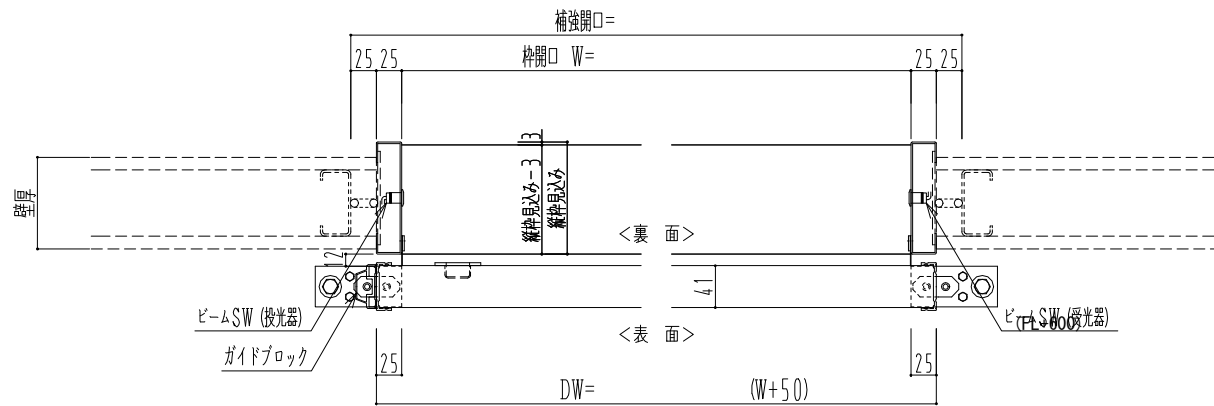

SUS開口枠
アルミ縁枠

作図縮尺	
正面図	1 / 1
水平断面図	4 / 1
垂直断面図	4 / 1

SUNWIZZ

品名: スライドドア

型名: SSR40 (V2.0) - 片引自動-3方 上部

SSR40-20KRM3U020-2201