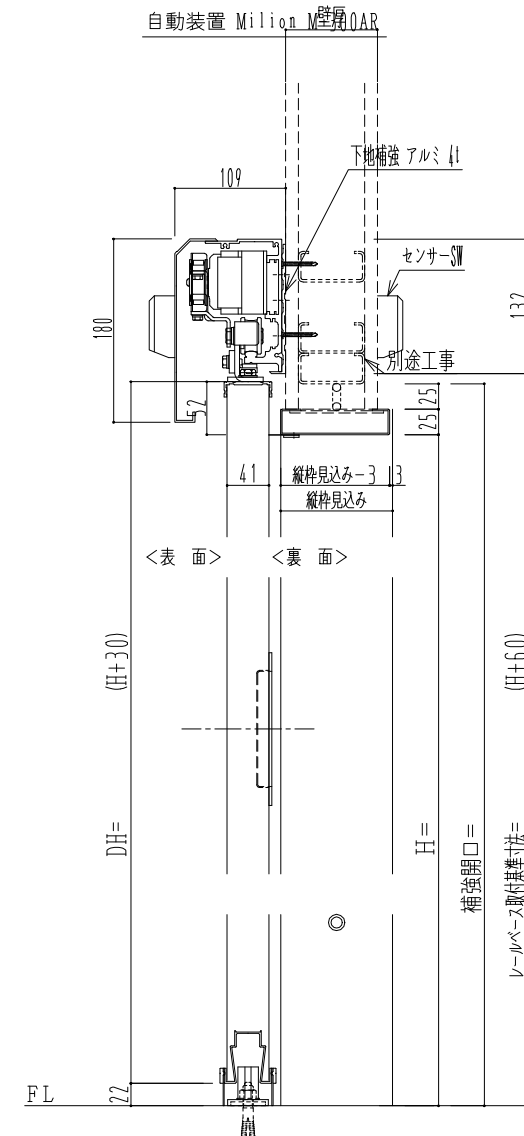

SUS開口枠
アルミ縁枠

作図縮尺	
正面図	1 / 1
水平断面図	4 / 1
垂直断面図	4 / 1

SUNWIZZ

品名: スライドドア

型名: SSR40 (V2.0) - 片引自動-3方 上部

SSR40-20KRM3U020-2201