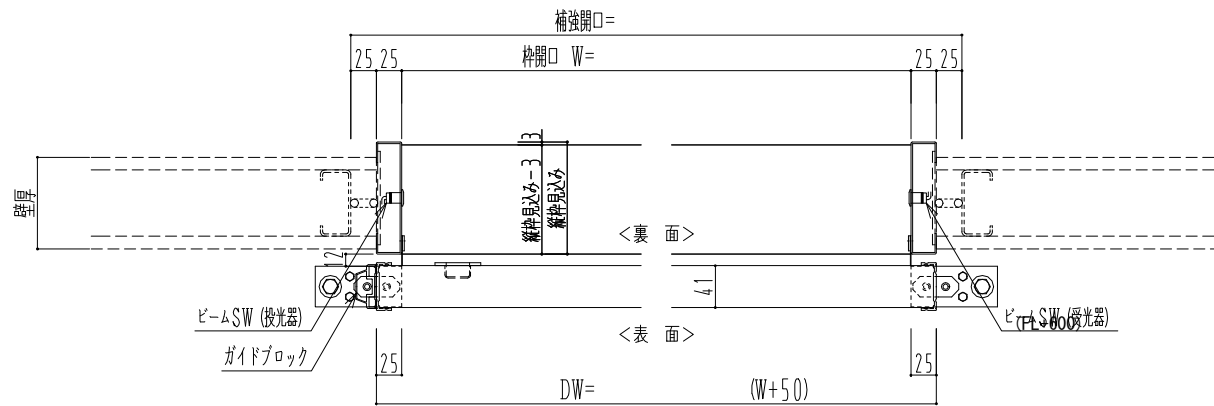

SUS開口枠
アルミ縁枠

作図縮尺	
正面図	1 / 1
水平断面図	4 / 1
垂直断面図	4 / 1

SUNWIZZ

品名: スライドドア

型名: SSR40 (V2.0) -片引自動-3方 上部 サニター

SSR40-20KRM3U021-2201