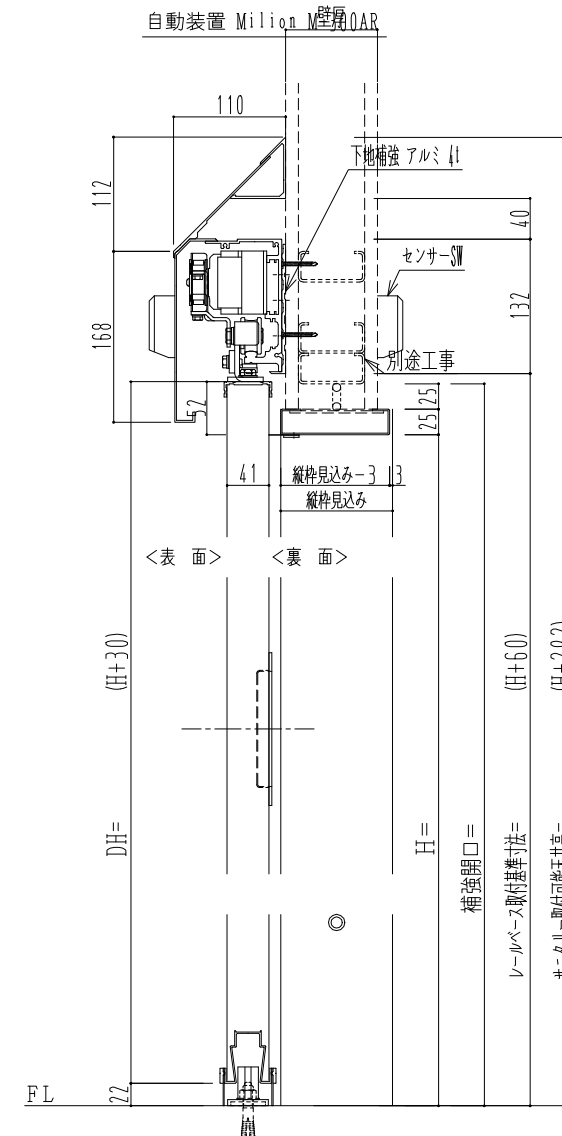

SUS開口枠
アルミ縁枠

作図縮尺	
正面図	1 / 1
水平断面図	4 / 1
垂直断面図	4 / 1

SUNWIZZ

品名: スライドドア

型名: SSR40 (V2.0) -片引自動-3方 上部 サニター

SSR40-20KRM3U021-2201