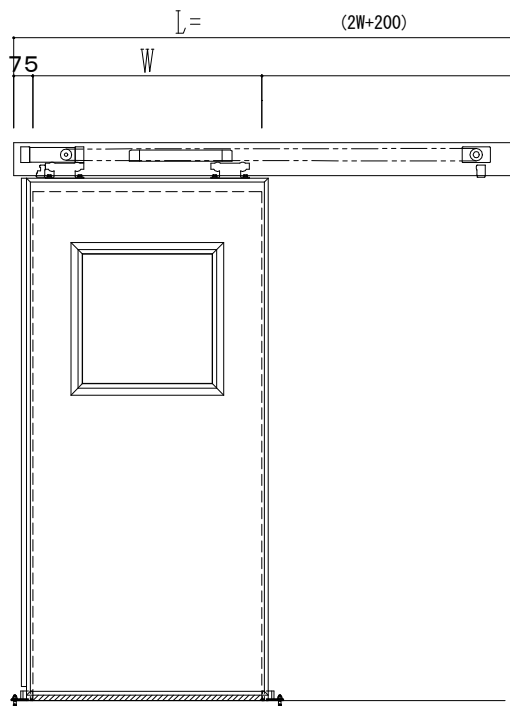

SUS開口枠
アルミ縁枠

作図縮尺	
正面図	1 / 1
水平断面図	4 / 1
垂直断面図	4 / 1

SUNWIZZ

品名: スライドドア

型名: SSR40 (V2.0) -片引自動-3方 上部 サニター

SSR40-20KRM3U021-2201