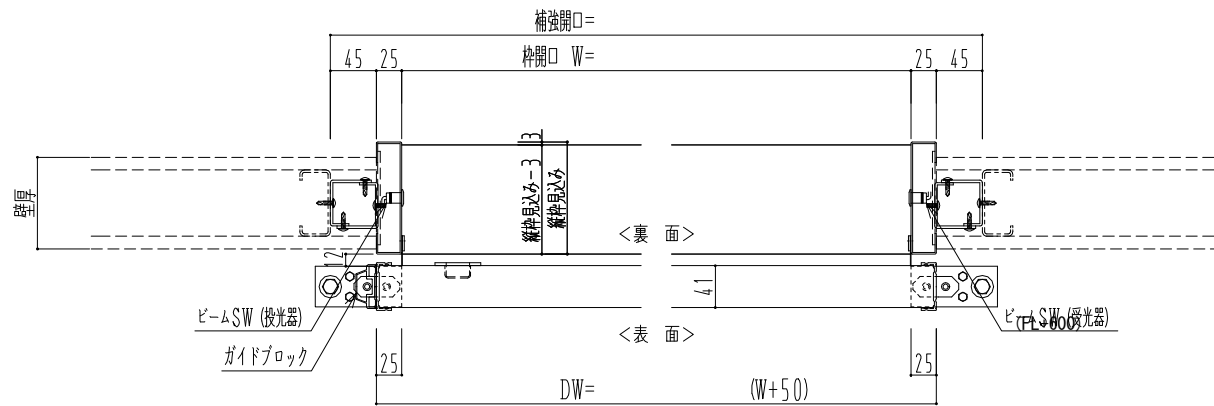

SUS開口枠
アルミ縁枠

作図縮尺	
正面図	1 / 1
水平断面図	4 / 1
垂直断面図	4 / 1

SUNWIZZ

品名: スライドドア

型名: SSR40 (V2.0) -片引自動-3方 上部

SSR40-20KRM3UN20-2201