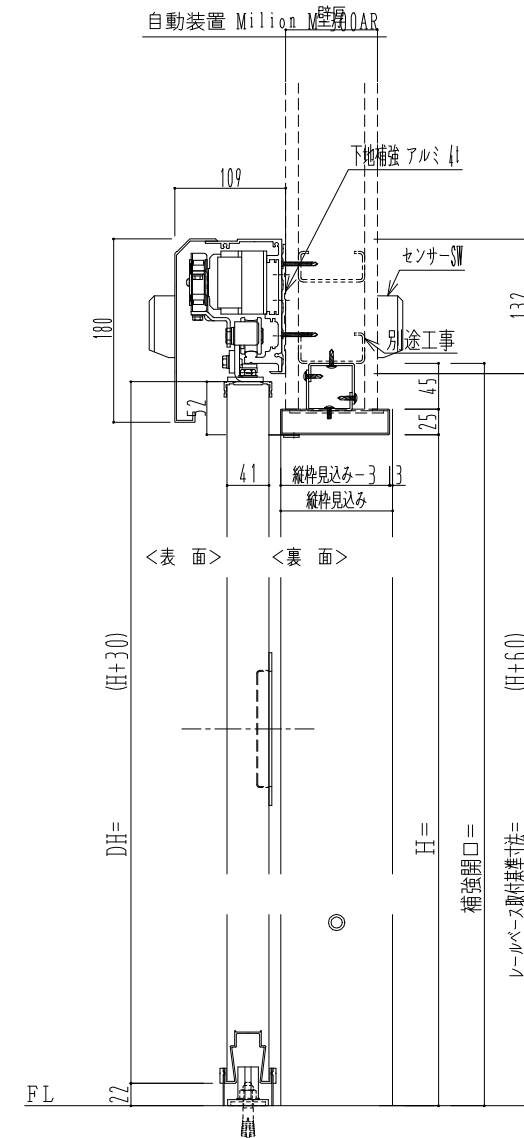

SUS開口枠
アルミ縁枠

作図縮尺	
正面図	1 / 1
水平断面図	4 / 1
垂直断面図	4 / 1

SUNWIZZ

品名: スライドドア

型名: SSR40 (V2.0) -片引自動-3方 上部

SSR40-20KRM3UN20-2201