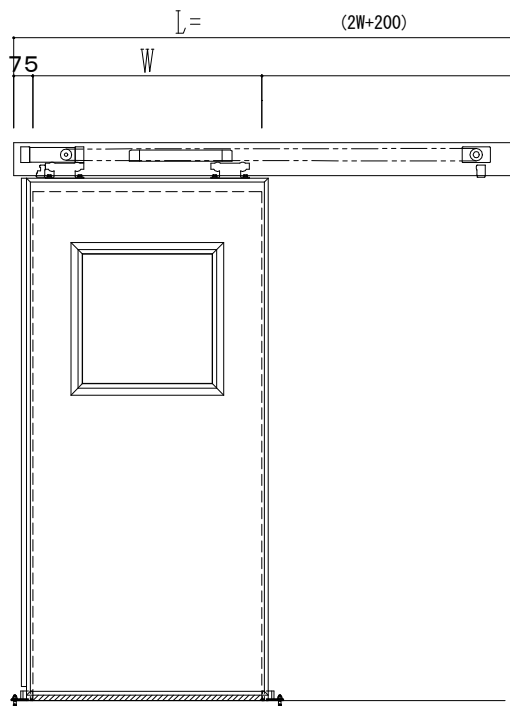

SUS開口枠
アルミ縁枠

作図縮尺	
正面図	1 / 1
水平断面図	4 / 1
垂直断面図	4 / 1

SUNWIZZ

品名: スライドドア

型名: SSR40 (V2.0) -片引自動-3方 上部

SSR40-20KRM3UN20-2201