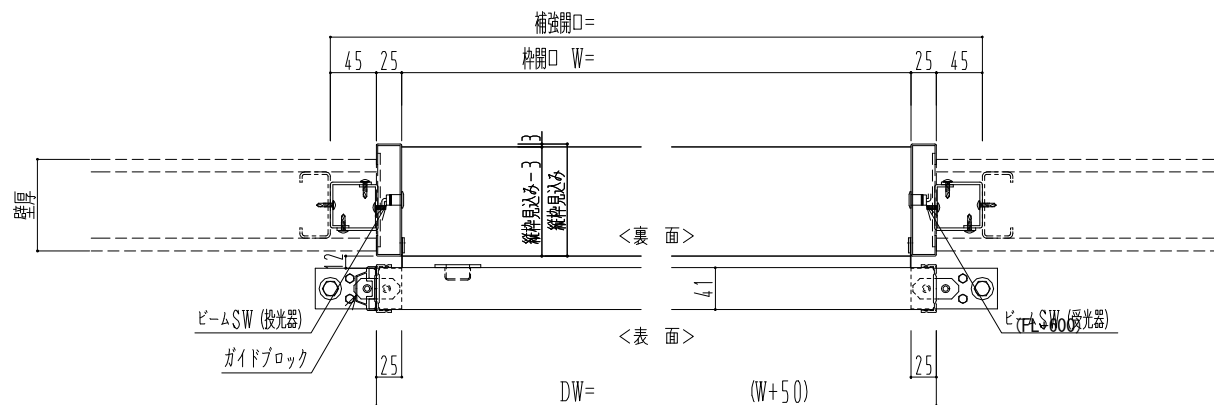

SUS開口枠
アルミ縁枠

作図縮尺	
正面図	1 / 1
水平断面図	4 / 1
垂直断面図	4 / 1

SUNWIZZ

品名: スライドドア

型名: SSR40 (V2.0) -片引自動-3方 上部 サター

SSR40-20KRM3UN21-2201