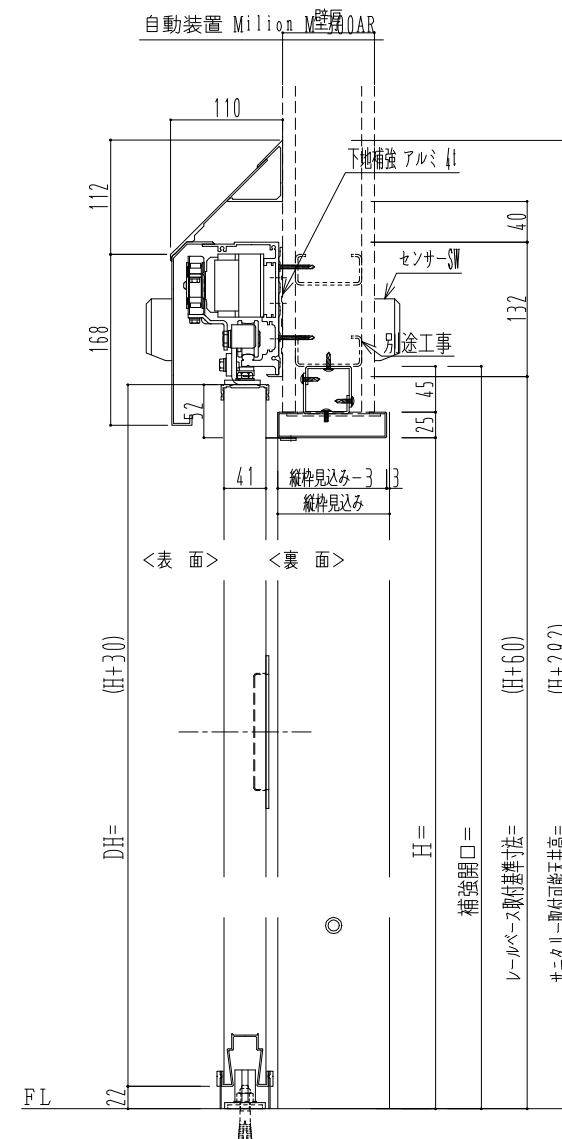

SUS開口枠
アルミ縁枠

作図縮尺	
正面図	1 / 1
水平断面図	4 / 1
垂直断面図	4 / 1

SUNWIZZ

品名: スライドドア

型名: SSR40 (V2.0) -片引自動-3方 上部 サター

SSR40-20KRM3UN21-2201