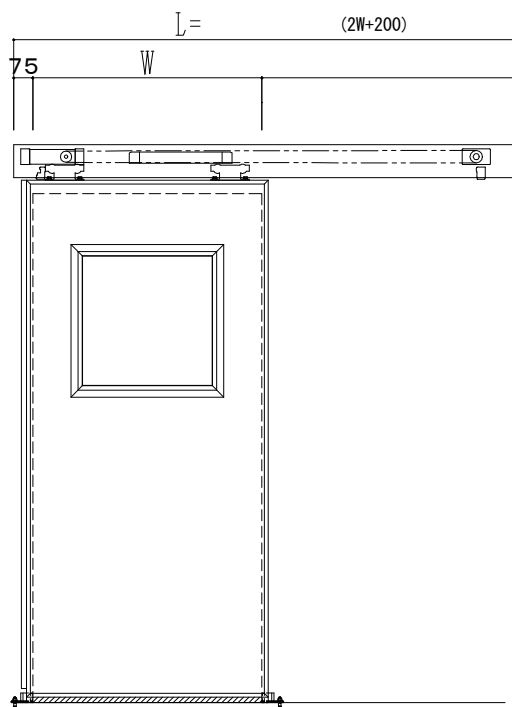

SUS開口枠
アルミ縁枠

作図縮尺	
正面図	1 / 1
水平断面図	4 / 1
垂直断面図	4 / 1

SUNWIZZ

品名: スライドドア

型名: SSR40 (V2.0) -片引自動-3方 上部 サター

SSR40-20KRM3UN21-2201