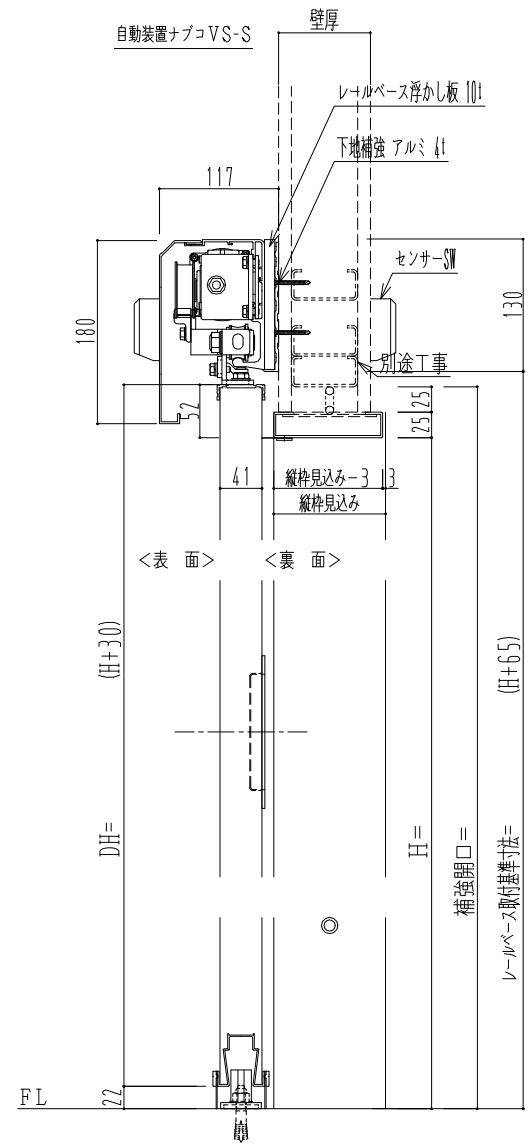

アルミ開口枠  
アルミ縁枠

作図縮尺	
正面図	1 / 1
水平断面図	4 / 1
垂直断面図	4 / 1

SUNWIZZ	品名: スライドドア	型名: SSR40 (V2.0)-片引自動-3方 上部	SSR40-20KRN3A020-2201
---------	------------	-----------------------------	-----------------------