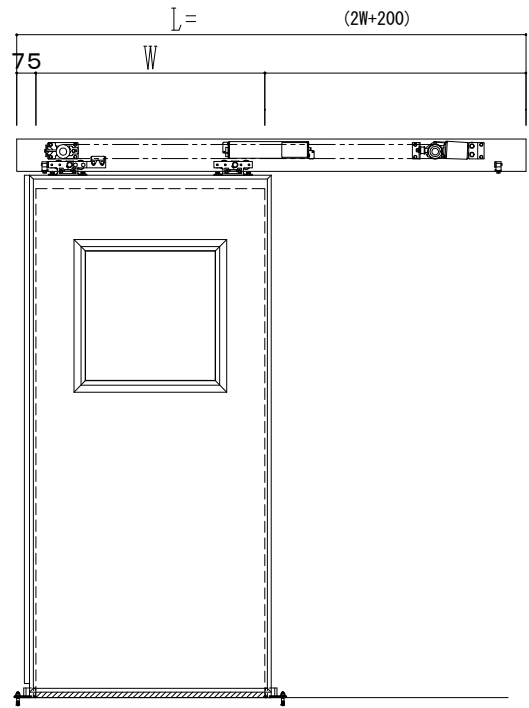

アルミ開口枠  
アルミ縁枠

作図縮尺	
正面図	1 / 1
水平断面図	4 / 1
垂直断面図	4 / 1

SUNWIZZ	品名: スライドドア	型名: SSR40 (V2.0)-片引自動-3方 上部	SSR40-20KRN3A020-2201
---------	------------	-----------------------------	-----------------------