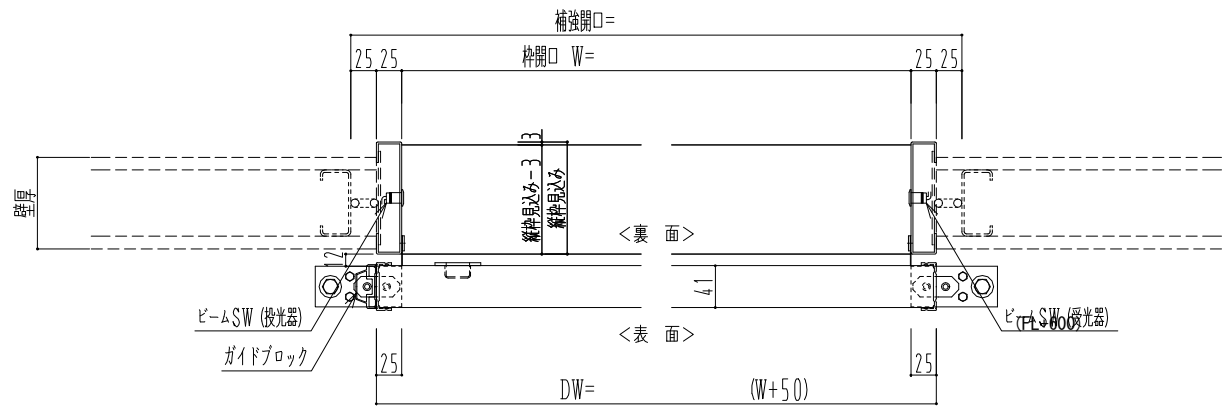

アルミ開口枠  
アルミ縁枠

作図縮尺	
正面図	1 / 1
水平断面図	4 / 1
垂直断面図	4 / 1

SUNWIZZ	品名: スライドドア	型名: SSR40 (V2.0)-片引自動-3方 上部	SSR40-20KRN3A020-2201
---------	------------	-----------------------------	-----------------------